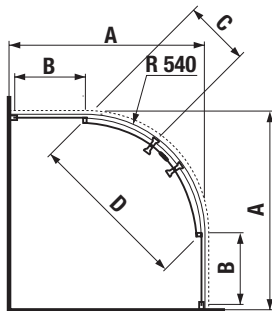

# sprchový kout Lyra plus

**NOVINKA**

Sprchový kout 800, 900 mm čtvrtkruh, rádius 550 mm, bílý lesklý profil, 4mm transparentní sklo nebo sklo Stripy GLASS, madla bílá.

Číslo výrobku	Rozměr (mm)	Výška (mm)	Tloušťka (mm)	Varianta provedení skla	Cena
2.5338.1.000.668.1	800	1900	4	transparentní	5 899 Kč
2.5338.2.000.668.1	900	1900	4	transparentní	6 247 Kč
2.5338.1.000.665.1	800	1900	4	sklo stripy	6 264 Kč
2.5338.2.000.665.1	900	1900	4	sklo stripy	6 626 Kč
2.5338.1.000.666.1	800	1900	4	sklo arctic	6 930 Kč
2.5338.2.000.666.1	900	1900	4	sklo arctic	7 337 Kč

**JIKA** *perla*  
GLASS

Číslo výrobku	Rozměrové možnosti (mm) do niky	Rozměr (mm) B	Rozměr (mm) C	Šířka vstupu (mm) D
2.5338.1	780–800	218	389	429
2.5338.2	880–900	318	389	540

**šarže 668 – transparentní sklo**