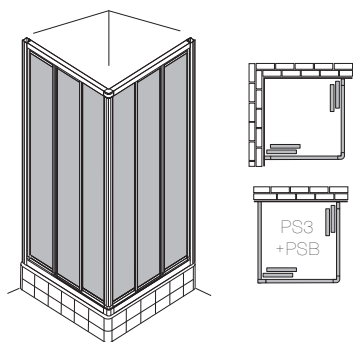

PS3

sprchový kout čtvercový s
trojdílnými posuvnými dveřmi

Typ	Instalační rozměry	Vstupní otvor	Výška	Rozměry vaničky
PS3/800	785-800	570	1850	800×800
PS3/900	885-900	660	1850	900×900

Typ	Provedení (kování / výplň)	Cena	Objednací číslo	Způsob dodání	Typ vaničky
PS3/800	Bílá / Transparent	13 357,-	402-8000000-04-02	O	Flat, Cola(P), Macao(M,P)
PS3/800	Stříbro / Transparent	13 357,-	402-8000000-01-02	O	Flat, Cola(P), Macao(M,P)
PS3/800	Bílá / Chinchilla	13 624,-	402-8000000-04-03	O	Flat, Cola(P), Macao(M,P)
PS3/800	Stříbro / Chinchilla	13 624,-	402-8000000-01-03	O	Flat, Cola(P), Macao(M,P)
PS3/800	Bílá / Rauch	13 756,-	402-8000000-04-14	O	Flat, Cola(P), Macao(M,P)
PS3/800	Stříbro / Rauch	13 756,-	402-8000000-01-14	O	Flat, Cola(P), Macao(M,P)
PS3/800	Bílá / Satinato	13 892,-	402-8000000-04-15	O	Flat, Cola(P), Macao(M,P)
PS3/800	Stříbro / Satinato	13 892,-	402-8000000-01-15	O	Flat, Cola(P), Macao(M,P)
PS3/800	Bílá / Rugiada	12 653,-	402-8000000-04-16	S	Flat, Cola(P), Macao(M,P)
PS3/800	Stříbro / Rugiada	12 653,-	402-8000000-01-16	O	Flat, Cola(P), Macao(M,P)
PS3/900	Bílá / Transparent	14 030,-	402-9000000-04-02	O	Flat, Cola(P), Macao(M,P), Krym
PS3/900	Stříbro / Transparent	14 030,-	402-9000000-01-02	O	Flat, Cola(P), Macao(M,P), Krym
PS3/900	Bílá / Chinchilla	14 310,-	402-9000000-04-03	O	Flat, Cola(P), Macao(M,P), Krym
PS3/900	Stříbro / Chinchilla	14 310,-	402-9000000-01-03	O	Flat, Cola(P), Macao(M,P), Krym
PS3/900	Bílá / Rauch	14 450,-	402-9000000-04-14	O	Flat, Cola(P), Macao(M,P), Krym
PS3/900	Stříbro / Rauch	14 450,-	402-9000000-01-14	O	Flat, Cola(P), Macao(M,P), Krym
PS3/900	Bílá / Satinato	14 591,-	402-9000000-04-15	O	Flat, Cola(P), Macao(M,P), Krym
PS3/900	Stříbro / Satinato	14 591,-	402-9000000-01-15	O	Flat, Cola(P), Macao(M,P), Krym
PS3/900	Bílá / Rugiada	13 286,-	402-9000000-04-16	S	Flat, Cola(P), Macao(M,P), Krym
PS3/900	Stříbro / Rugiada	13 286,-	402-9000000-01-16	O	Flat, Cola(P), Macao(M,P), Krym