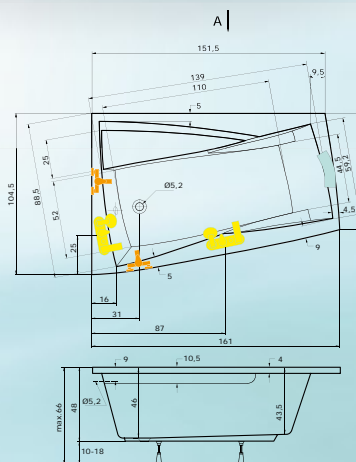

Ara L | P

160 x 105 x 46 cm
objem: 190 l

ARA v levém provedení s krycím panelem a podhlavníkem STANDARD.
Dlažba a obklady / série Passion / SIKO KOUPELNY.

Netradiční tvar vany ARA, vyráběné ve dvou provedeních, je vhodný téměř do každé koupelny.

Akrylátové vany ARA patří z hlediska designu k nejzajímavějším a tvarově velmi propracovaným výrobkům série rohových van. Svými rozměry jsou vhodné jak do stísněných koupelen panelových bytů, tak i do prostornějších koupelen rodinných domů. Jsou vyráběny v levém i pravém provedení. Jako doplňky je možné zakoupit madlo a podhlavník nebo čelní krycí panel určený speciálně pro vany ARA. Vyrábí se ve dvojím provedení tvaru „L“ a můžete jím zakrýt pravou nebo levou část vany a čelní plochu současně. Vany ARA je možné dovybavit kterýmkoliv hydromasážním systé-

mem určeným výhradně pro modelovou řadu ELEGANCE.

Hydromasážní systémy dodáváme v provedení chrom.

Madlo a podhlavník nejsou součástí dodávky, v případě zájmu je třeba objednat je zvlášť.

doplňky

Madlo Elegance 185..... str. 101 660,- Kč
Podhlavník Zkosený..... str. 101 ... 1.940,- Kč
Krycí panel..... str. 102 .. 4.795,- Kč