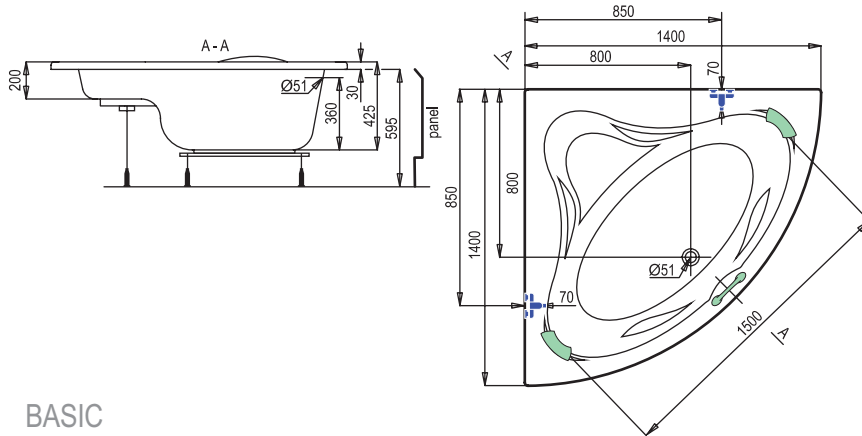

Cornelia NEW

antibacterial

BASIC

VANA, PŘÍSLUŠENSTVÍ	KÓD	ROZMĚR	CENA
vana Cornelia NEW	CO1400NEW	140/140	3990,-
panel Cornelia NEW	COP0NEW		1990,-
madlo univerzální nerezové (32,7 cm)	MADUNI327NRZ		1290,-
madlo bílé (zelené)	MADUNIO (6)		449,-
podhlavník (pro vany STANDARD)	VPSTANDARDNEW0 (6)		590,-