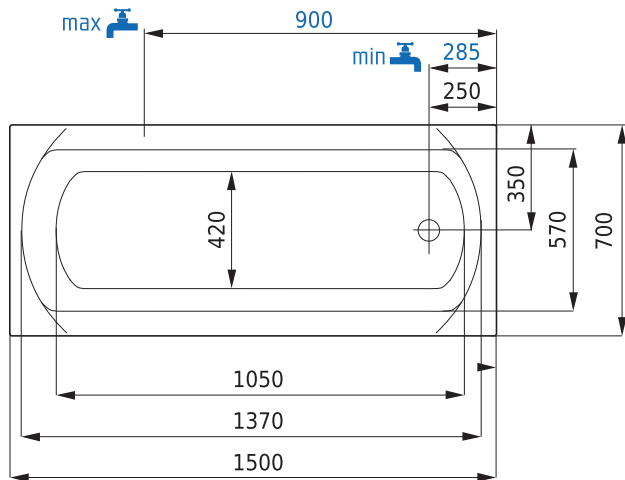

vana

SPRING

rozměr

1500 x 700

Santech®

TECHNICKÁ DATA

| | |
|-------------------------------------|----------------------|
| provedení | klasická |
| rozměr vany | 1500 x 700 mm |
| hloubka vany | 400 mm |
| podpory k vaně | nejsou součástí vany |
| druh podpor | kovové |
| samonosný rám k vaně | za příplatek |
| objem vany po přepad | 160 l |
| průměrná spotřeba vody | 110 l |
| celková výška při obezdění | 550 - 600 mm |
| celková výška vany s krycím panelem | 620 mm |
| umístění nástěnné baterie a odpadu | dle výkresu |
| záruka | 10 let |
| min. životnost vany | 20 let |