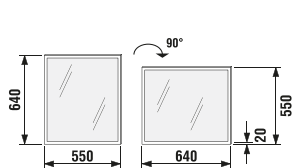

Číslo výrobku	Popis výrobku	Barva	Cena
4.4011.1.172.570.1	zrcadlo, horizontální/vertikální	32 × 96 cm	3 790 Kč
4.4011.2.172.570.1	zrcadlo, horizontální/vertikální	64 × 96 cm	4 777 Kč
4.4011.3.172.570.1	zrcadlo, horizontální/vertikální	55 × 64 cm	4 074 Kč
4.5018.5.172.000.1	zrcadlo, horizontální/vertikální	128 × 64 cm	5 364 Kč

4.4011.1

4.4011.2

4.4011.3

4.5018.5

NOVINKA