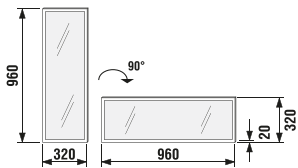

Číslo výrobku	Popis výrobku	Barva	Cena
4.4011.1.172.570.1	zrcadlo, horizontální/vertikální	32 × 96 cm	3 790 Kč
4.4011.2.172.570.1	zrcadlo, horizontální/vertikální	64 × 96 cm	4 777 Kč
4.4011.3.172.570.1	zrcadlo, horizontální/vertikální	55 × 64 cm	4 074 Kč
4.5018.5.172.000.1	zrcadlo, horizontální/vertikální	128 × 64 cm	5 364 Kč

4.4011.1