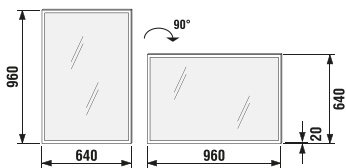

Číslo výrobku	Popis výrobku	Barva	Cena
4.4011.1.172.570.1	zrcadlo, horizontální/vertikální	32 × 96 cm	3 790 Kč
4.4011.2.172.570.1	zrcadlo, horizontální/vertikální	64 × 96 cm	4 777 Kč
4.4011.3.172.570.1	zrcadlo, horizontální/vertikální	55 × 64 cm	4 074 Kč
4.5018.5.172.000.1	zrcadlo, horizontální/vertikální	128 × 64 cm	5 364 Kč

4.4011.1

4.4011.2

4.4011.3

4.5018.5

NOVINKA