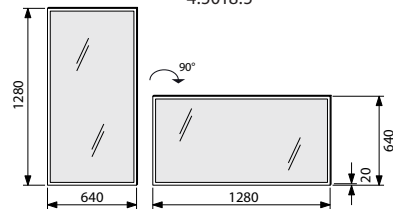

Číslo výrobku	Popis výrobku	Barva	Cena
4.4011.1.172.570.1	zrcadlo, horizontální/vertikální	32 × 96 cm	3 790 Kč
4.4011.2.172.570.1	zrcadlo, horizontální/vertikální	64 × 96 cm	4 777 Kč
4.4011.3.172.570.1	zrcadlo, horizontální/vertikální	55 × 64 cm	4 074 Kč
4.5018.5.172.000.1	zrcadlo, horizontální/vertikální	128 × 64 cm	5 364 Kč

4.4011.1

4.4011.2

4.4011.3

4.5018.5

NOVINKA