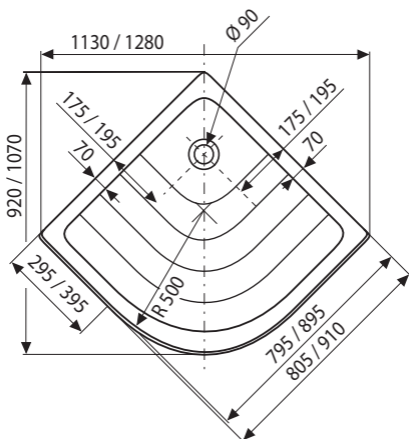

Ronda 80, 90

LA

cena od:
3 390,-

EX

cena od:
3 790,-

PU

cena od:
3 690,-

Vhodné pro:

SKKP6 - 80, 90; SKCP4 - 80, 90

RKCP4 - 80, 90

LA / EX / PU

výška vaničky 80 LA: 100 mm

výška vaničky 90 LA: 95 mm

výška vaničky EX, PU: 185 mm