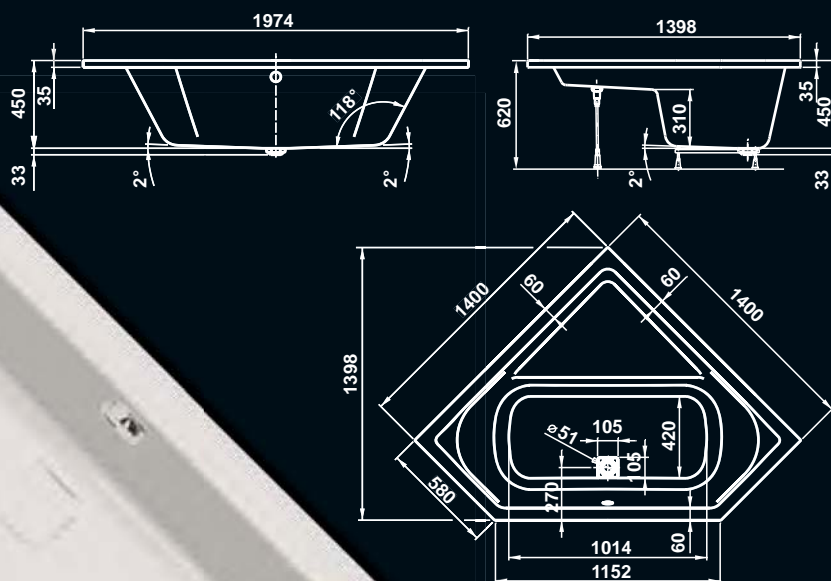

CAVALLO ROHOVÁ

U
M
I
U
U

NOVINKA!

TECHNICKÉ ÚDAJE

ROZMĚR	OBJEM	OBJ. KÓD	DOP. CENA S DPH
1400 x 1400 x 450	244 l	VPBA140CAV3X-01/NO	12 480,- Kč

Ceny jsou včetně nožiček