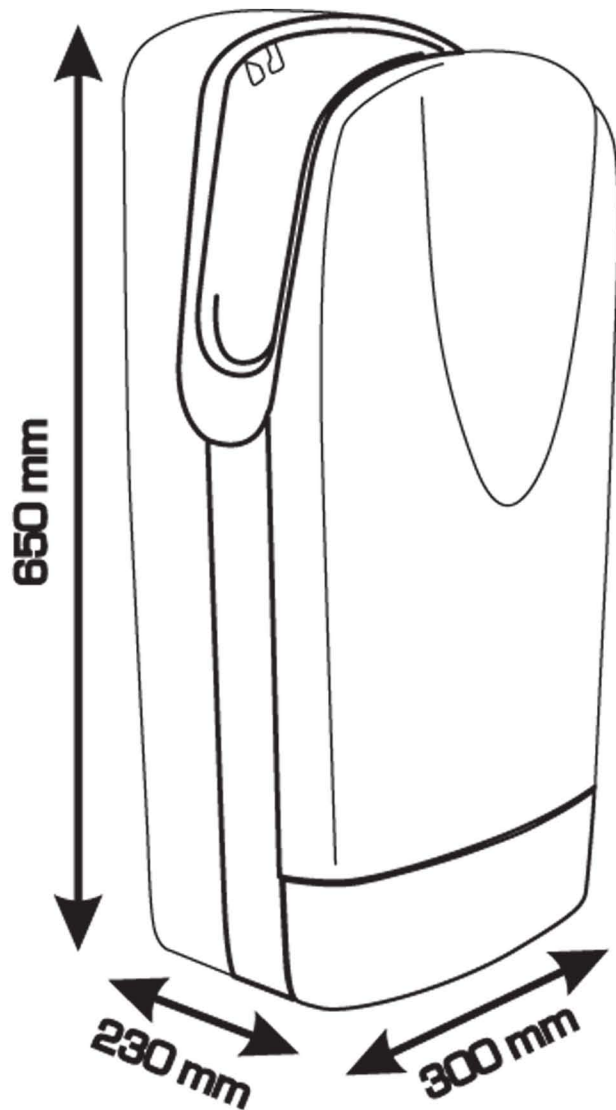

# TORNADO JET

DOPORUČENÁ VÝŠKA ŠTĚRBINY  
PRO RUČE (NAD PODLAHOU)

100 cm

95 cm

85 cm

9836