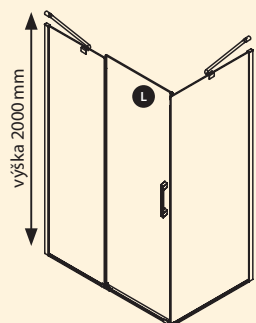

ONE

GELCO

ČTVEREC / OBDÉLNÍK - přímý vstup

- dveře jednodílné otočné s pevnou částí
- variabilní levé či pravé provedení
- leštěný profil s integrovaným zdvihovým mechanismem
- prahová lišta, magnetické a další těsnění zabraňují rozstříku vody
- magnetické těsnění je skryto v hliníkových profilech, které dodávají zástěnám luxusní vzhled
- síla všech skel je 6 mm
- možnost výroby sprchových koutů na míru

Skleněná výplň

COATED GLASS

Typ	Kód	Typ skla	Montážní rozměry (v mm)	Vstup (v mm)	Cena v Kč	Cena v €
DVEŘE POSUVNÉ						
Dveře 80 L/P	GO4880	ČIRÉ	770-790	605	8 490	314
Dveře 90 L/P	GO4890	ČIRÉ	870-890	605	9 280	344
Dveře 100 L/P	GO4810	ČIRÉ	970-990	705	9 780	362
Dveře 110 L/P	GO4811	ČIRÉ	1070-1090	705	10 290	381
Dveře 120 L/P	GO4812	ČIRÉ	1170-1190	705	10 990	407
OBDÉLNÍK (DVEŘE + BOČNÍ STĚNA)						
Boční stěna 70 L/P	GO3570	ČIRÉ	670-690	-	5 280	196
Boční stěna 80 L/P	GO3580	ČIRÉ	770-790	-	5 590	207
Boční stěna 90 L/P	GO3590	ČIRÉ	870-890	-	5 890	218
Boční stěna 100 L/P	GO3510	ČIRÉ	970-990	-	6 280	233