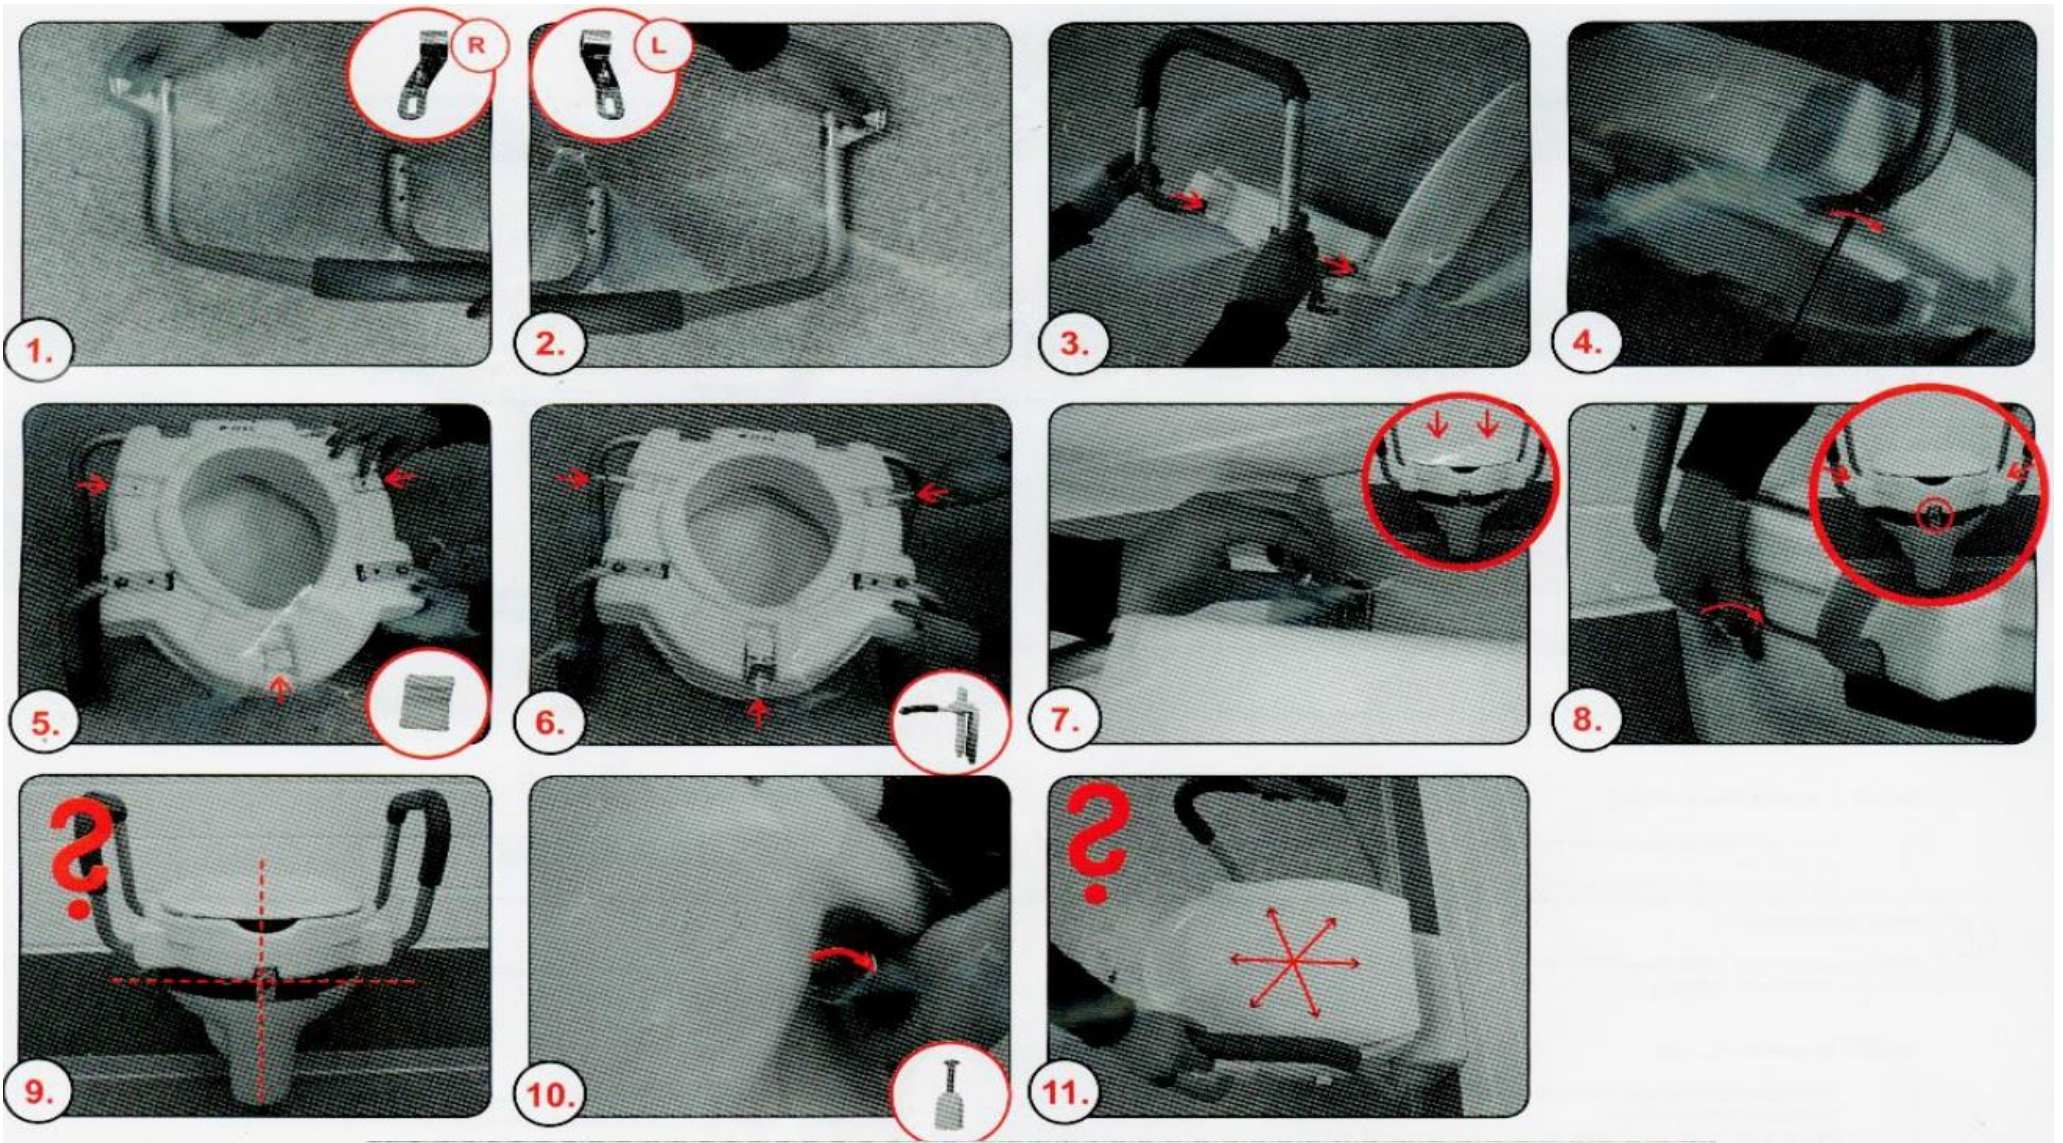

A0072001

WC sedátko zvýšené 10cm, s madly

CZ

Důležitá upozornění!

Před každým použitím bezpodmínečně zkontrolujte bezpečné uchycení nástavce na WC.
Testovaná bezpečnost do 150 kg.

Pokyny k čištění a ošetřování: