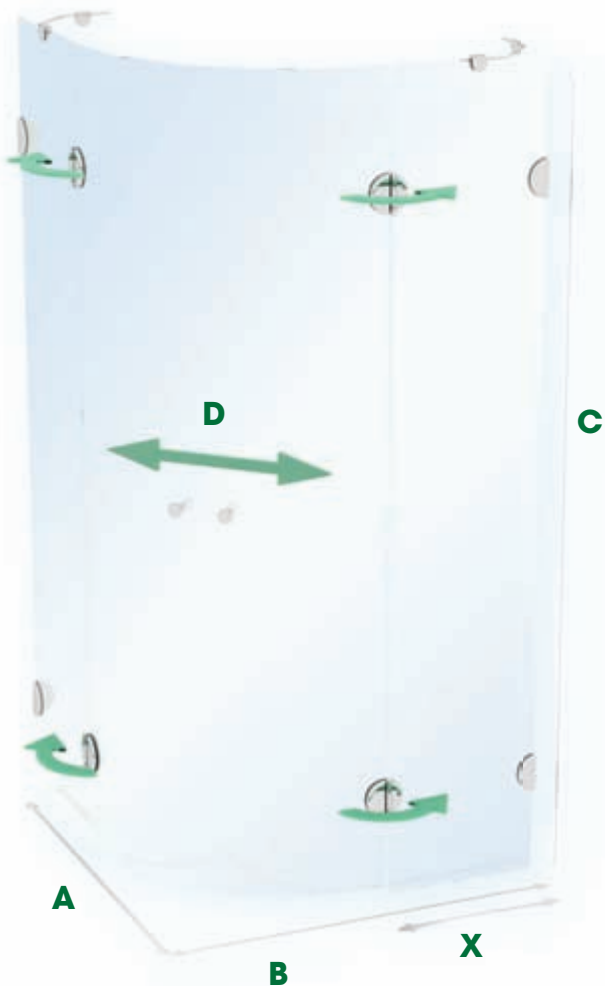

Sprchový kout čtveřkruhový

Čtveřkruhové kouty jsou velmi elegantní. Vynikají snadnou manipulací a jednoduchou údržbou.

vaničky

80 x 80 R50 Gomera.....str. 123	... 3.775,- Kč
80 x 80 R50 Capella.....str. 124	... 3.775,- Kč
80 x 80 R55 Sano 80.....str. 118	... 3.775,- Kč
80 x 80 R55 Vesta 80.....str. 126	... 3.775,- Kč
90 x 90 R50 Taurus.....str. 120	... 4.295,- Kč
90 x 90 R50 Flores.....str. 123	... 4.295,- Kč
90 x 90 R50 Peleus.....str. 124	... 4.295,- Kč
90 x 90 R55 Vesta 90.....str. 126	... 4.295,- Kč
90 x 90 R55 Sano 90.....str. 118	... 4.295,- Kč
100 x 100 R55 Vesta 100.....str. 126	... 5.290,- Kč

čiré sklo

PSKKH 2/80 S R 50

VZSP02315208050 23.595,- Kč

PSKKH 2/80 S R 55

VZSP02315208055 23.595,- Kč

X 29 cm, A 80 cm, B 80 cm, C 187 cm, D šířka vstupu 68 cm

PSKKH 2/90 S R 50

VZSP02315209050 23.980,- Kč

PSKKH 2/90 S R 55

VZSP02315209055 23.980,- Kč

PSKKH 2/90 S R 50 LINE

VZSP02315209150 25.290,- Kč

X 39 cm, A 90 cm, B 90 cm, C 187 cm, D šířka vstupu 68 cm

PSKKH 2/100 S R55

VZSP02315210055 24.890,- Kč

X 49 cm, A 100 cm, B 100 cm, C 187 cm, D šířka vstupu 68 cm

doplňky

Vzpěra není součástí standardní dodávky, lze ji objednat samostatně.

1 ks..... 1.355,- Kč

2 ks..... 2.710,- Kč

Sprchová zástěna PSKKH v kombinaci se sprchovým panelem PAMO THERM. Použita vanička GOMERA s krycím panelem.