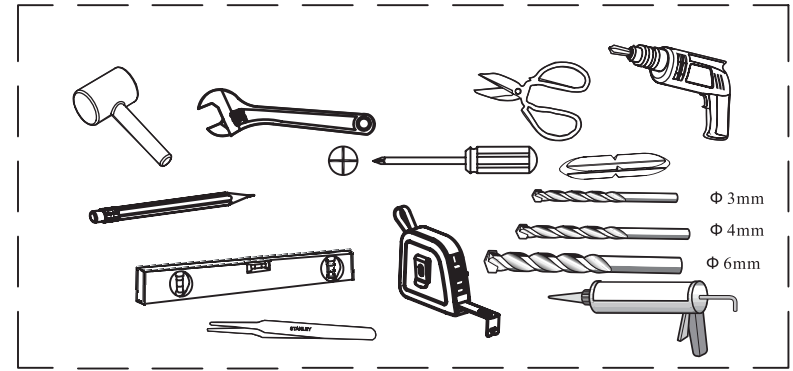

MULTI

Installation manual
Montážní návod

MBOX

900x900x2000 mm

A1	A1c A1b A1a(ST4X14)	X12
A2	M4X20	X4
A3	ST4X12	X4
A4	ST4X20	X4
A5	ST4X10	X8
A6	A6d A6c A6b A6a(M4x20)	X12
A7	ST4X20	X8
D1		X2
E1		X1
F3		X4
F4		X4

F5		X4
I1		X2
J1		X2
J2		X2
J5		X2
J6		X2
L1		X1
L2		X1
L3		X4
N1	N1a N1b N1c	X4
N2	N2a N2b N2c	X4

1

2

3

4

5

6

7