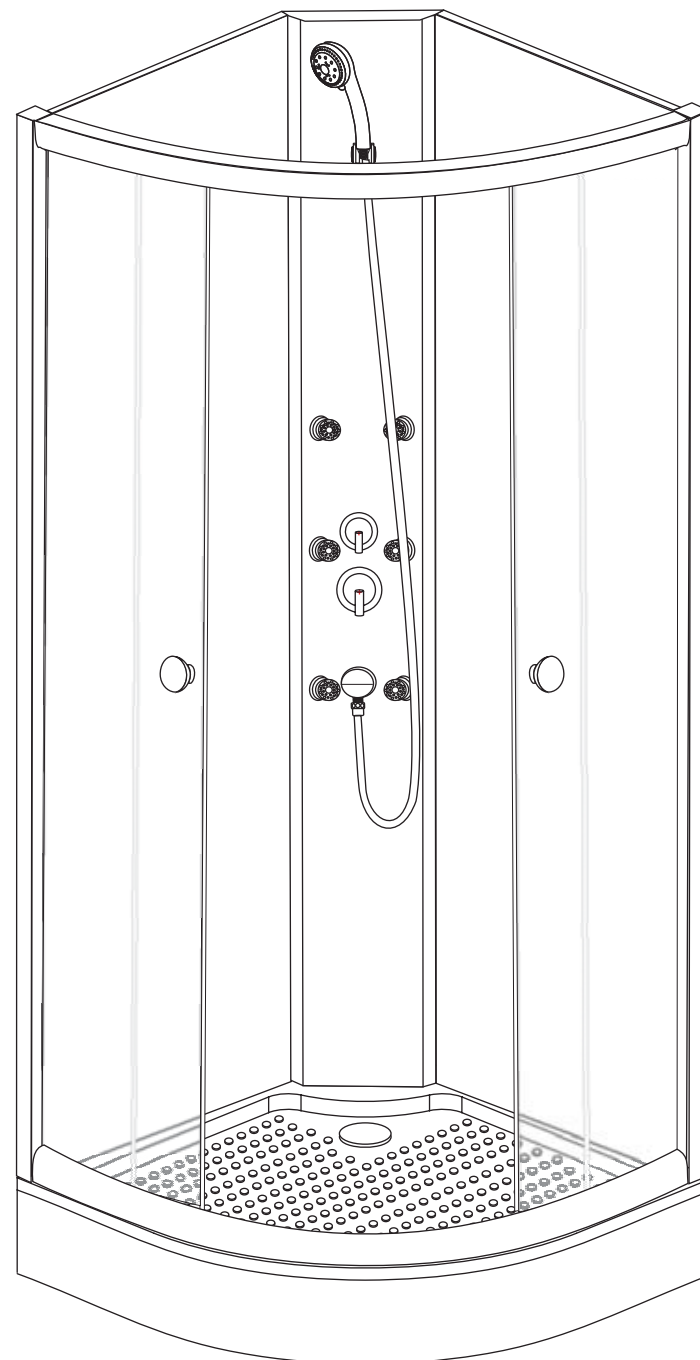

MULTI

Installation manual
Montážní návod

MBOX

900x900x2000 mm

A1	A1c A1b A1a(ST4X14)	X12
A2	M4X20	X4
A3	ST4X12	X4
A4	ST4X20	X4
A5	ST4X10	X8
A6	A6d A6c A6b A6a(M4x20)	X12
A7	ST4X20	X8
D1		X2
E1		X1
F3		X4
F4		X4