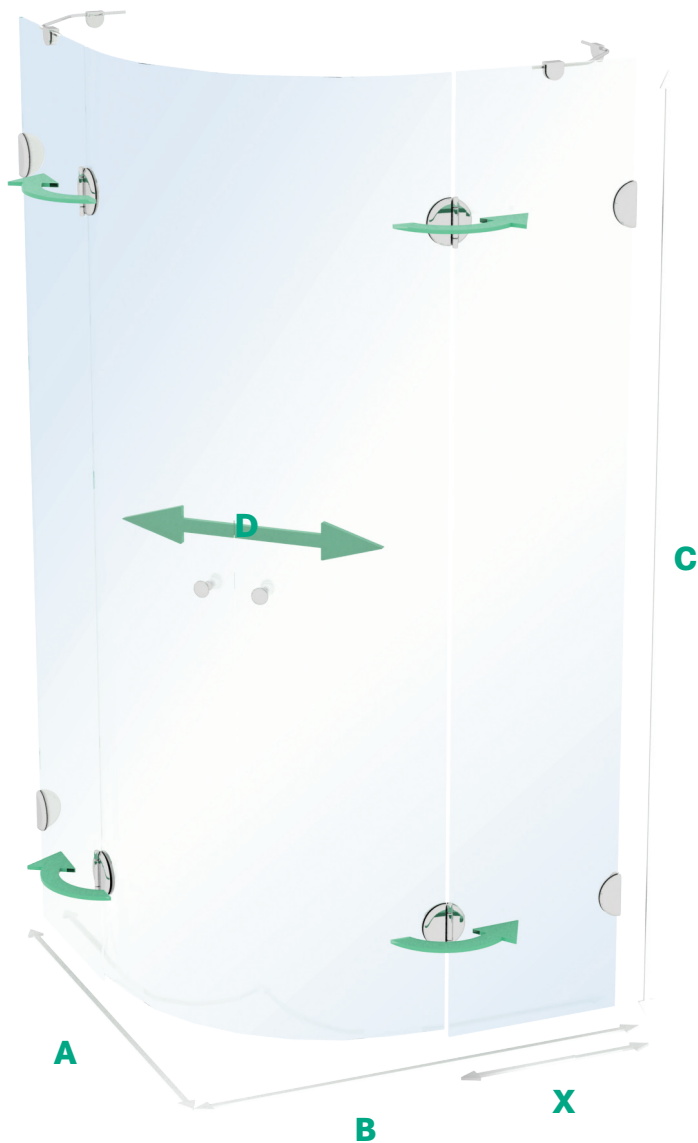

# PSKKH 2/100 S

PSKKH 2/100 S R55

X 49 cm, A 100 cm, B 100 cm, C 187 cm, D šířka vstupu 68 cm