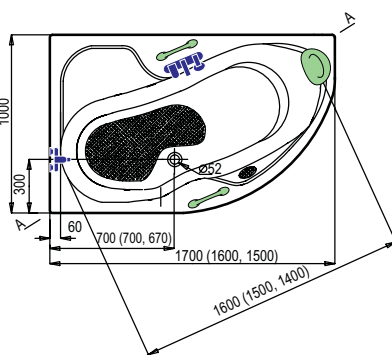

- pohodlná vana
- sprchový kout
- protiskluzné dno
- příjemný podhlavník
- stabilní madlo
- praktická mýdlovka

Laguna ZDARMA Cleaner

ELEGANCE

VANA, PŘÍSLUŠENSTVÍ	KÓD	ROZMĚR	CENA
vana Fortuna - levá nebo pravá	FO1500L (P)	150/100	5990,-
	FO1600L (P)	160/100	6990,-
	FO1700L (P)	170/100	7990,-
panel Fortuna 150	FOP1500L (P)		2190,-
panel Fortuna 160	FOP1600L (P)		2190,-
panel Fortuna 170	FOP1700L (P)		2190,-
podhlavník Fortuna a Starlette bílý (zelený)	VPFO0 (6)		590,-
madlo bílé (zelené)	MADUNI0 (6)		449,-
madlo univerzální nerezové (32,7 cm)	MADUNI327NRZ		1290,-
pevná sprch. zástěna Fortuna, výplň Pearl	PSFORTUNA150P0	77/135	2490,-
	PSFORTUNA160P0	87/135	2490,-
pantová sprchová zástěna, 6 mm čiré sklo	VZUNICRT	80/134,5	4990,-
pantová sprchová zástěna, 6 mm čiré sklo	VZUNICRT70	70/134,5	4990,-
sprchová zástěna na klasické vany	VZUNICKRT	75/140	3990,-