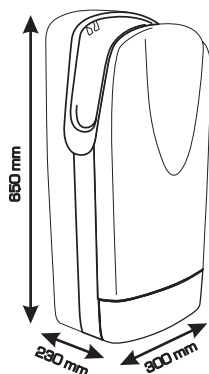

BF – ABS, bílý

SF – ABS, matný stříbrný

DOPORUČENÁ VÝŠKA ŠTĚRBINY  
PRO RUCI (NAD PODLAHOU)

100 cm    95 cm    85 cm

MATERIÁL: ABS plast

OVLÁDÁNÍ: Infrasnímač (PIR čidlo), automatické vypnutí

ROZMĚRY (Š x V x H): 300 x 650 x 230 mm, váha 9,5 kg