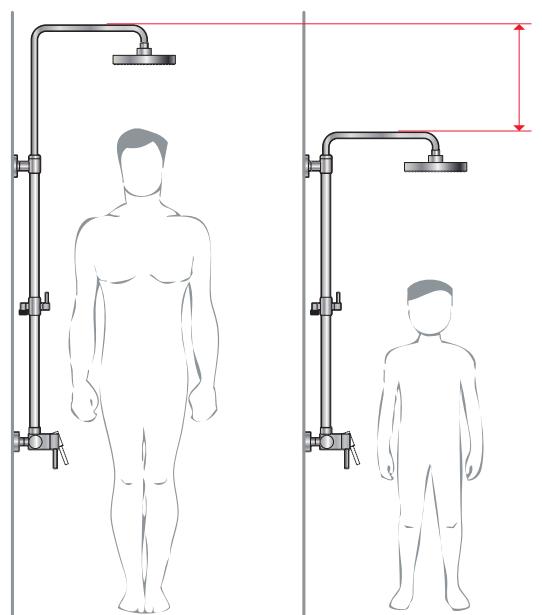

## Teleskopický sprchový sloup Mio-N

- hlavová sprcha Ø 200 mm, ABS
- výškově nastavitelná sprchová tyč rozmezí 40 cm
- pevný držák sprchy integrovaný v těle baterie
- posuvný držák sprchy na sprchové tyči
- ruční sprcha Ø 130 mm se 4 funkcemi
- sprchová hadice 1,7 m s Antitwist proti překroucení

**40 cm** výškově nastavitelný

### sprchový sloup

#### NOVINKA

Číslo výrobku	Popis výrobku	Cena
3.311V.7.004.571.1	sprchový sloup (sprchová páková baterie, hlavová sprcha Ø 200 mm, ruční sprcha Ø 130 mm, 4 funkce, sprchová hadice 1,7 m). <b>K dispozici od 3. čtvrtletí 2015.</b>	7 435 Kč