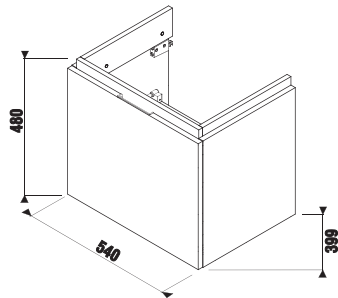

NOVINKA

Číslo výrobku

Popis výrobku

Barva

  
tmavá  
borovice

  
dub

  
bílý  
lesklý lak

4.0J42.2.301.500.1 skříňka pod umyvadlo 55 cm 8.1042.2, 1 zásuvka

5 057 Kč

4.0J42.2.301.461.1 skříňka pod umyvadlo 55 cm 8.1042.2, 1 zásuvka

4 509 Kč

4.0J42.2.301.519.1 skříňka pod umyvadlo 55 cm 8.1042.2, 1 zásuvka

4 509 Kč