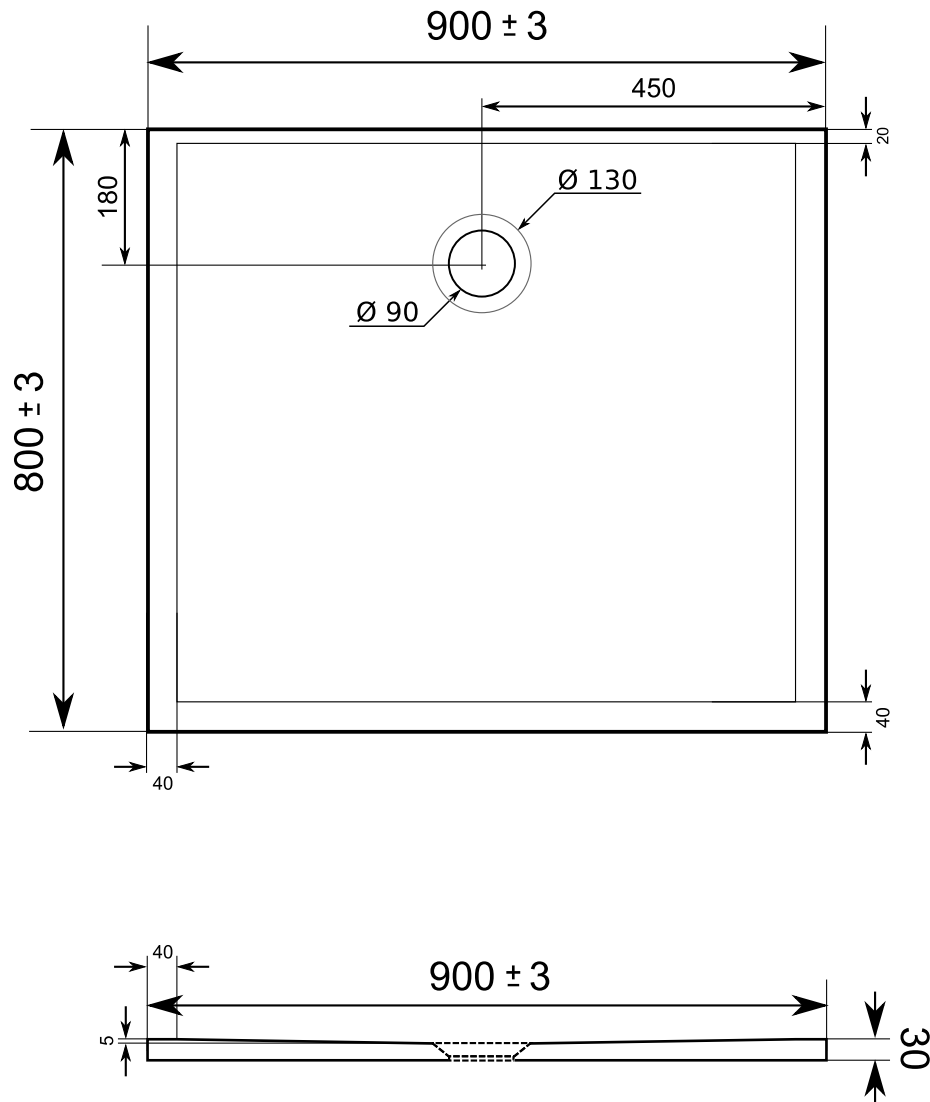

STONE 9080S

technický nákres

rozměry jsou uvedeny v mm