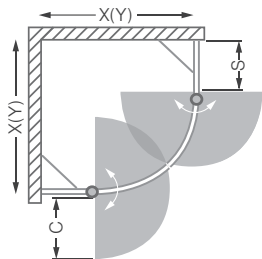

# TR2 LIGHT

čtvrtkruhový sprchový kout  
s dvoukřídlými oteviracími dveřmi

TYP	Objednací číslo	instalační rozměr (y)	výška (h)	šířka dveří (c)	šířka bočku (s)	PROFIL	VÝPLŇ	způsob dodání	CENA bez DPH
TR2 LIGHT 900	738-9000000-00-02	870-890	2012*	420	300-320	brillant	transparent	Z	15 015 Kč

h\* - výška sprchového koutu včetně kotvících elementů

R - standard radius R550