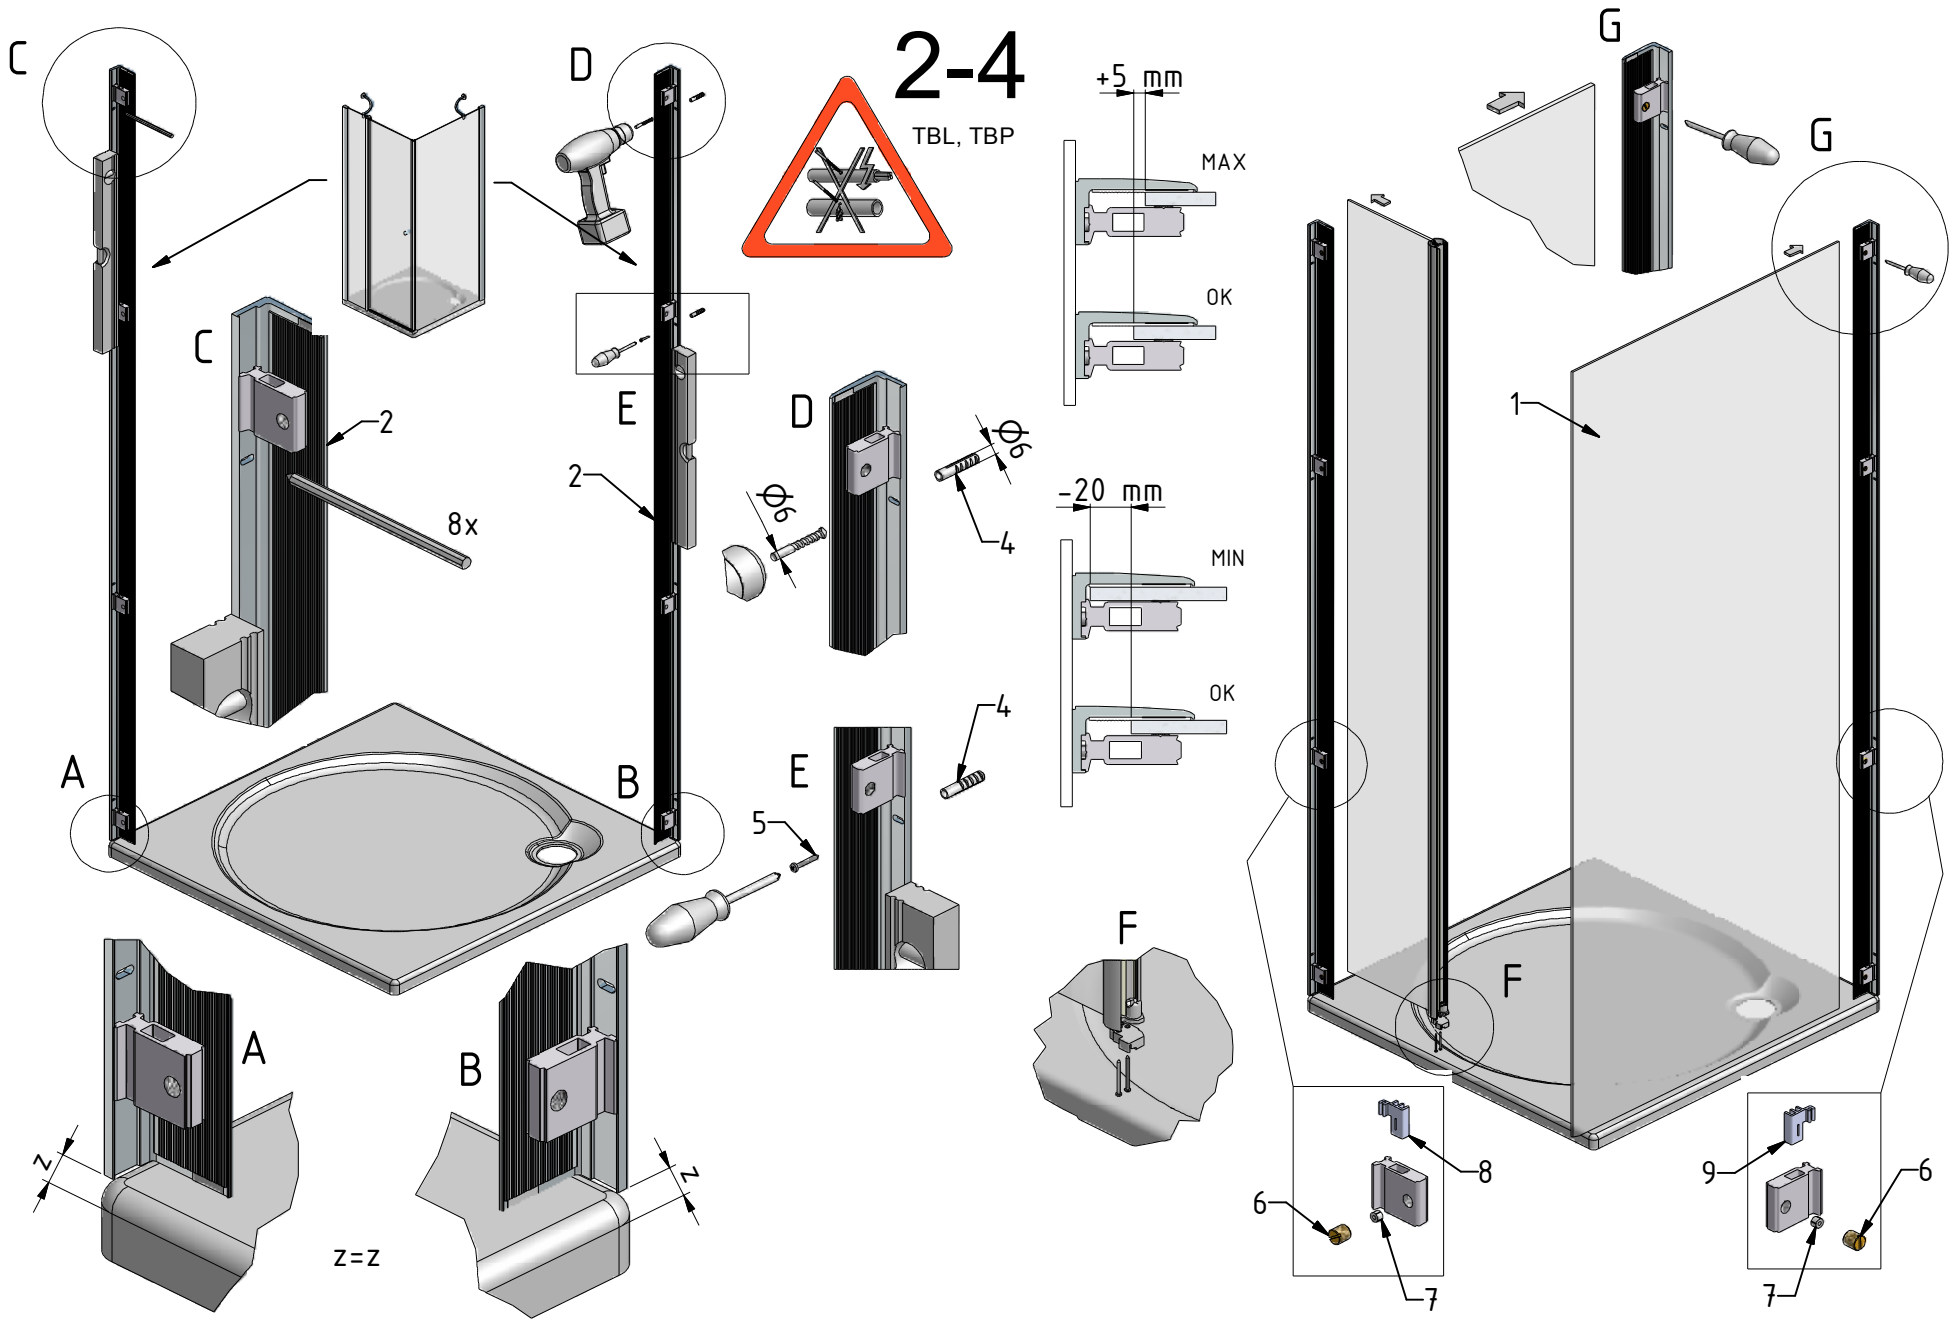

M6251

2-4

TBL, TBP

+5 mm

MAX

OK

-20 mm

MIN