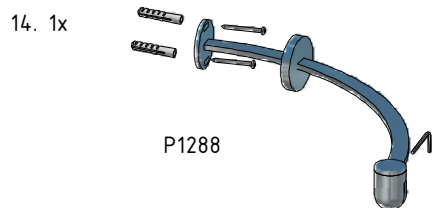

TBL, TBP

TBL

TBP

1-4 TBL;TBP

TBL, TBP

TBL+TDOP

TDOL+TBP

TBL+TCOP

TCOL+TBP

TB	MIN		MAX	
	x	y	x	y
700	650	660	670	680
750	700	710	720	730
800	750	760	770	780
900	850	860	870	880
1000	950	960	970	980

Roltechnik a.s.; Czech Republic, 56933 Třebořov 160,
 tel.:+420 461 324 301, fax: +420 461 324 297,
<http://www.roltechnik.com>; e-mail: objednavky@roltechnik.cz

M6251

2-4

TBL, TBP

+5 mm

MAX

OK

-20 mm

MIN