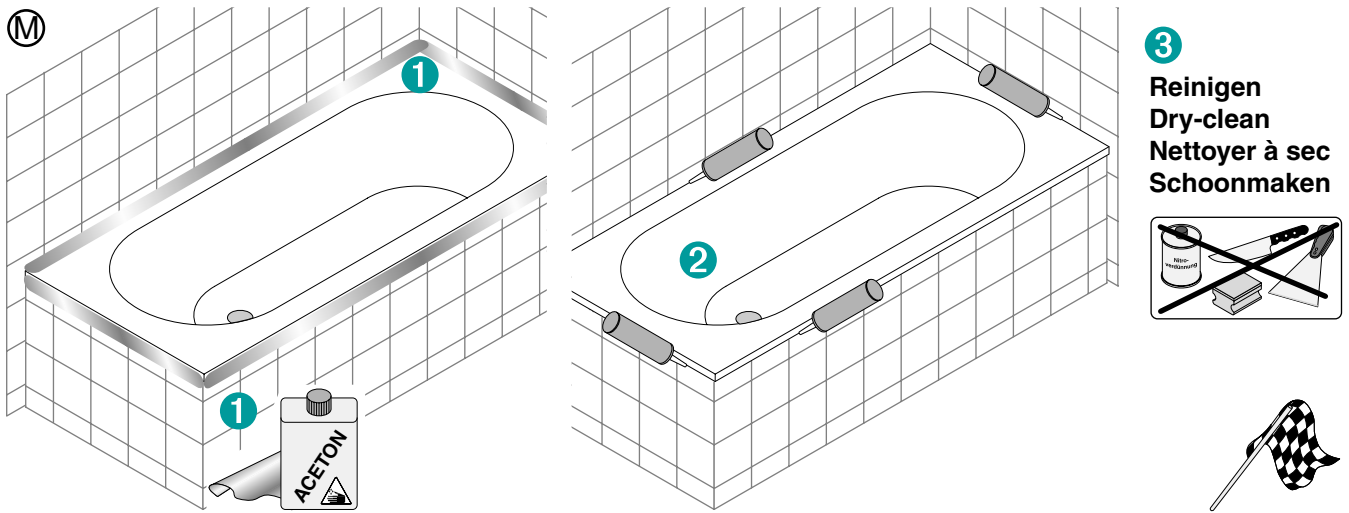

BETTEBADEWANNENFUSS
BETTECRADLE
BETTEPIED
BETTEBADPOOT

Lieferung / Delivery
Livraison / Levering

Rev. 6 / 04.09.09 / Z0011817

BETTEBADEWANNENFUSS
MONTAGE

BETTEBADEWANNENFUSS MONTAGE

BETTEBADEWANNENFUSS MONTAGE

Abfluss anschließen / Connect drain
Brancher égout / Afvoer aansluiten

Achtung: Die Badewanne muss an der Wand befestigt werden, z.B. mit den BetteWannenankern

Attention: Secure the bath to the wall e.g. by means of BetteWallbrackets or alternative

Attention: La baignoire doit être fixée au mur, par exemple à l'aide de crochets muraux

Let op !! De badkuip moet aan de wand bevestigd worden, bijv. met de BetteWandhaken

BETTEBADEWANNENFUSS MONTAGE

Optional: