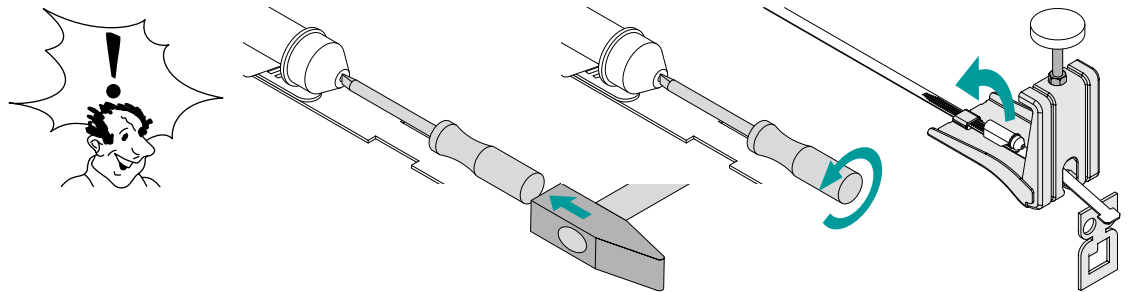

BETTEBADEWANNENFUSS
BETTECRADLE
BETTEPIED
BETTEBADPOOT

Lieferung / Delivery
Livraison / Levering

Rev. 6 / 04.09.09 / Z0011817

BETTEBADEWANNENFUSS
MONTAGE

BETTEBADEWANNENFUSS MONTAGE

BETTEBADEWANNENFUSS MONTAGE

Abfluss anschließen / Connect drain
Brancher égout / Afvoer aansluiten

Achtung: Die Badewanne muss an der Wand befestigt werden, z.B. mit den BetteWannenankern

Attention: Secure the bath to the wall e.g. by means of BetteWallbrackets or alternative

Attention: La baignoire doit être fixée au mur, par exemple à l'aide de crochets muraux

Let op !! De badkuip moet aan de wand bevestigd worden, bijv. met de BetteWandhaken

BETTEBADEWANNENFUSS MONTAGE

Optional: