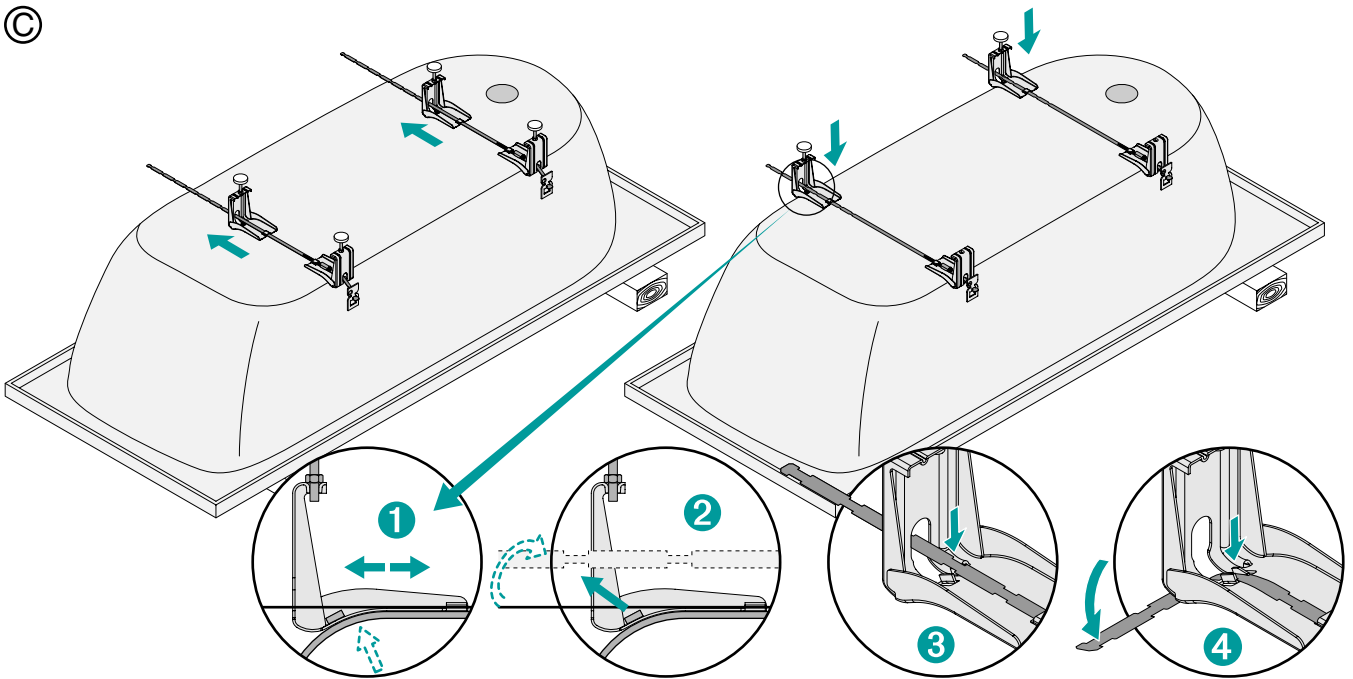

BETTEBADEWANNENFUSS
BETTECRADLE
BETTEPIED
BETTEBADPOOT

Lieferung / Delivery
Livraison / Levering

Rev. 6 / 04.09.09 / Z0011817

BETTEBADEWANNENFUSS
MONTAGE

BETTEBADEWANNENFUSS MONTAGE

BETTEBADEWANNENFUSS MONTAGE

Abfluss anschließen / Connect drain
Brancher égout / Afvoer aansluiten

Achtung: Die Badewanne muss an der Wand befestigt werden, z.B. mit den BetteWannenankern

Attention: Secure the bath to the wall e.g. by means of BetteWallbrackets or alternative

Attention: La baignoire doit être fixée au mur, par exemple à l'aide de crochets muraux

Let op !! De badkuip moet aan de wand bevestigd worden, bijv. met de BetteWandhaken

BETTEBADEWANNENFUSS MONTAGE

Optional: