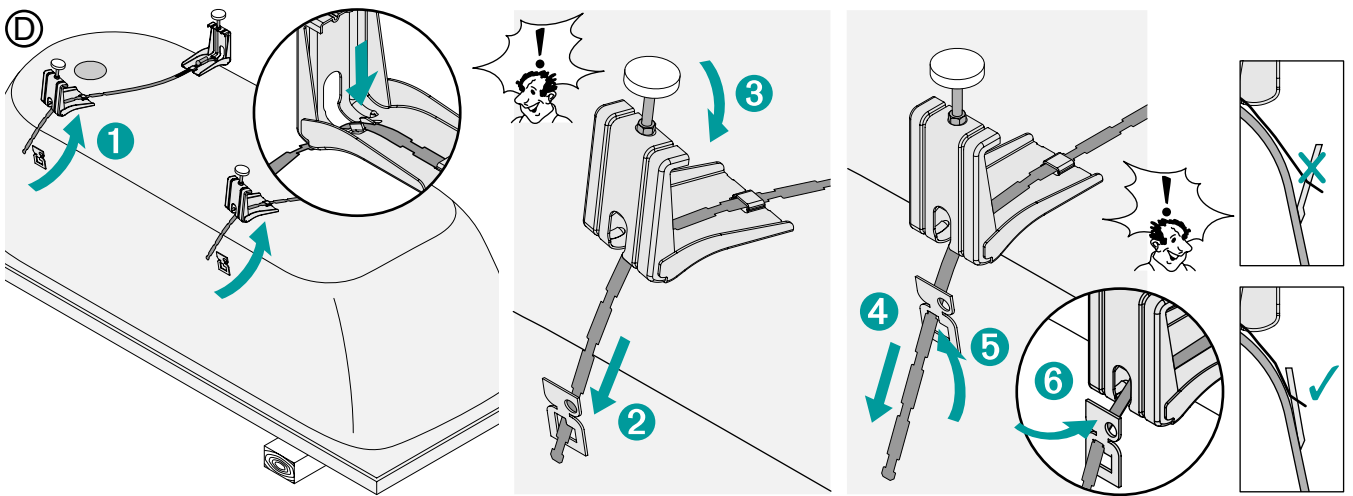

BETTEBADEWANNENFUSS
BETTECRADLE
BETTEPIED
BETTEBADPOOT

Lieferung / Delivery
Livraison / Levering

Rev. 6 / 04.09.09 / Z0011817

BETTEBADEWANNENFUSS
MONTAGE

BETTEBADEWANNENFUSS MONTAGE

BETTEBADEWANNENFUSS MONTAGE

Abfluss anschließen / Connect drain
Brancher égout / Afvoer aansluiten

Achtung: Die Badewanne muss an der Wand befestigt werden, z.B. mit den BetteWannenankern

Attention: Secure the bath to the wall e.g. by means of BetteWallbrackets or alternative

Attention: La baignoire doit être fixée au mur, par exemple à l'aide de crochets muraux

Let op !! De badkuip moet aan de wand bevestigd worden, bijv. met de BetteWandhaken

BETTEBADEWANNENFUSS MONTAGE

Optional: