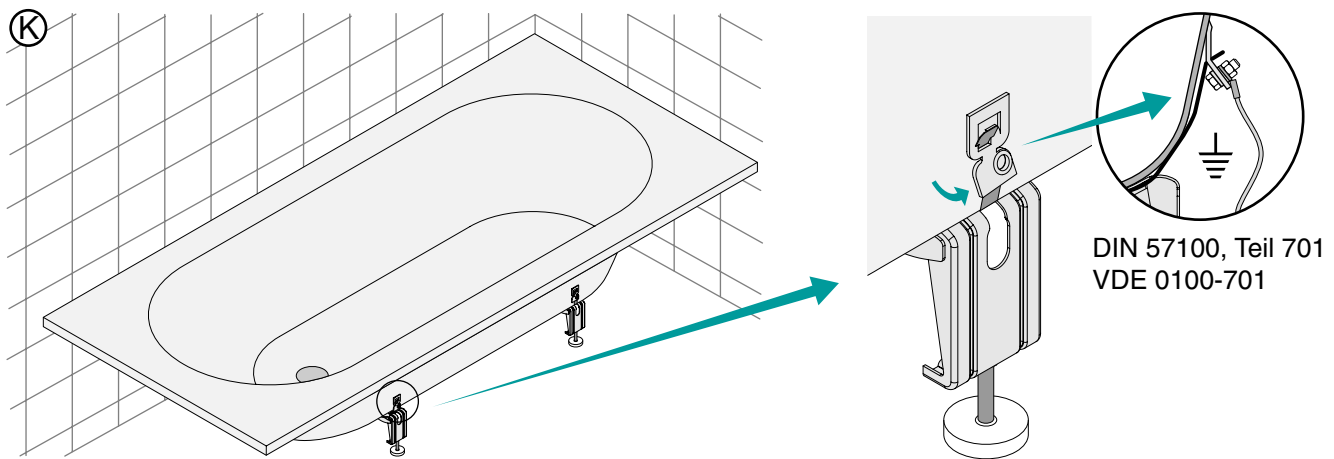

BETTEBADEWANNENFUSS
BETTECRADLE
BETTEPIED
BETTEBADPOOT

Lieferung / Delivery
Livraison / Levering

Rev. 6 / 04.09.09 / Z0011817

BETTEBADEWANNENFUSS
MONTAGE

BETTEBADEWANNENFUSS MONTAGE

BETTEBADEWANNENFUSS MONTAGE

Abfluss anschließen / Connect drain
Brancher égout / Afvoer aansluiten

Achtung: Die Badewanne muss an der Wand befestigt werden, z.B. mit den BetteWannenankern

Attention: Secure the bath to the wall e.g. by means of BetteWallbrackets or alternative

Attention: La baignoire doit être fixée au mur, par exemple à l'aide de crochets muraux

Let op !! De badkuip moet aan de wand bevestigd worden, bijv. met de BetteWandhaken

BETTEBADEWANNENFUSS MONTAGE

Optional: