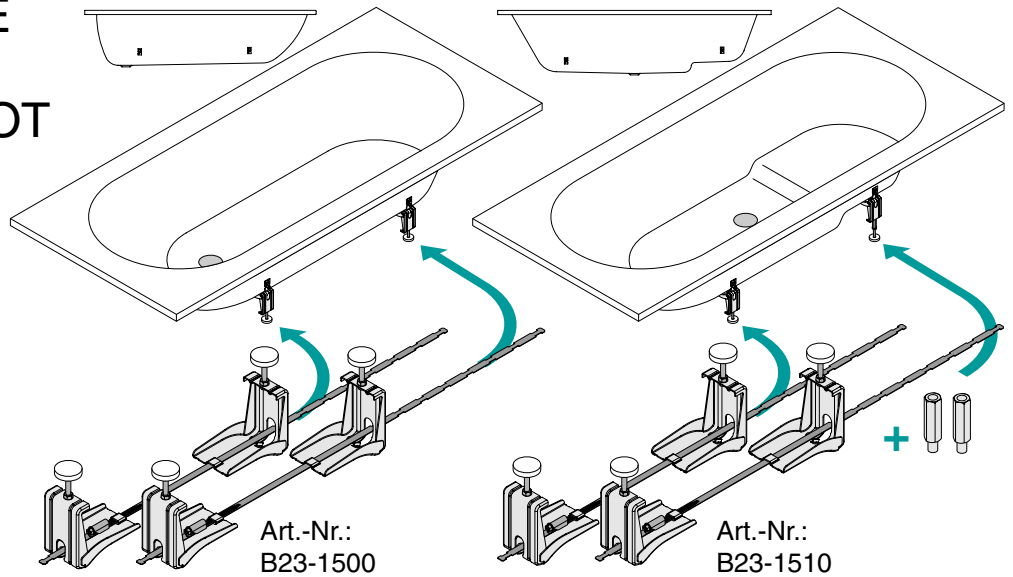

BETTEBADEWANNENFUSS
BETTECRADLE
BETTEPIED
BETTEBADPOOT

Lieferung / Delivery
Livraison / Levering

Rev. 6 / 04.09.09 / Z0011817

BETTEBADEWANNENFUSS
MONTAGE

BETTEBADEWANNENFUSS MONTAGE

BETTEBADEWANNENFUSS MONTAGE

Abfluss anschließen / Connect drain
Brancher égout / Afvoer aansluiten

Achtung: Die Badewanne muss an der Wand befestigt werden, z.B. mit den BetteWannenankern

Attention: Secure the bath to the wall e.g. by means of BetteWallbrackets or alternative

Attention: La baignoire doit être fixée au mur, par exemple à l'aide de crochets muraux

Let op !! De badkuip moet aan de wand bevestigd worden, bijv. met de BetteWandhaken

BETTEBADEWANNENFUSS MONTAGE

Optional: