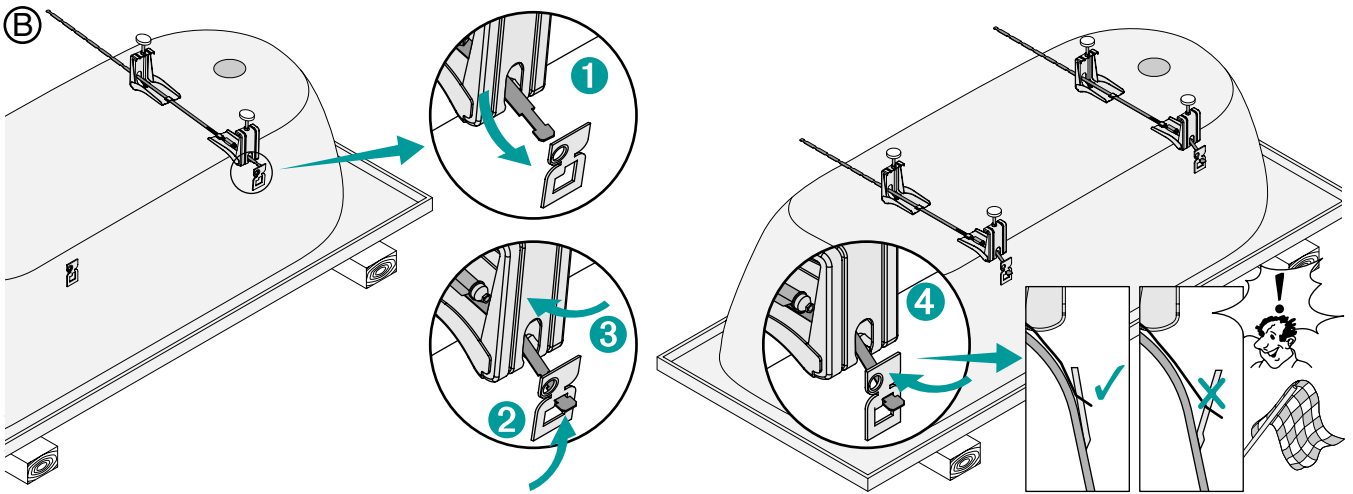

BETTEBADEWANNENFUSS
BETTECRADLE
BETTEPIED
BETTEBADPOOT

Lieferung / Delivery
Livraison / Levering

Rev. 6 / 04.09.09 / Z0011817

BETTEBADEWANNENFUSS
MONTAGE

BETTEBADEWANNENFUSS MONTAGE

BETTEBADEWANNENFUSS MONTAGE

Abfluss anschließen / Connect drain
Brancher égout / Afvoer aansluiten

Achtung: Die Badewanne muss an der Wand befestigt werden, z.B. mit den BetteWannenankern

Attention: Secure the bath to the wall e.g. by means of BetteWallbrackets or alternative

Attention: La baignoire doit être fixée au mur, par exemple à l'aide de crochets muraux

Let op !! De badkuip moet aan de wand bevestigd worden, bijv. met de BetteWandhaken

BETTEBADEWANNENFUSS MONTAGE

Optional: