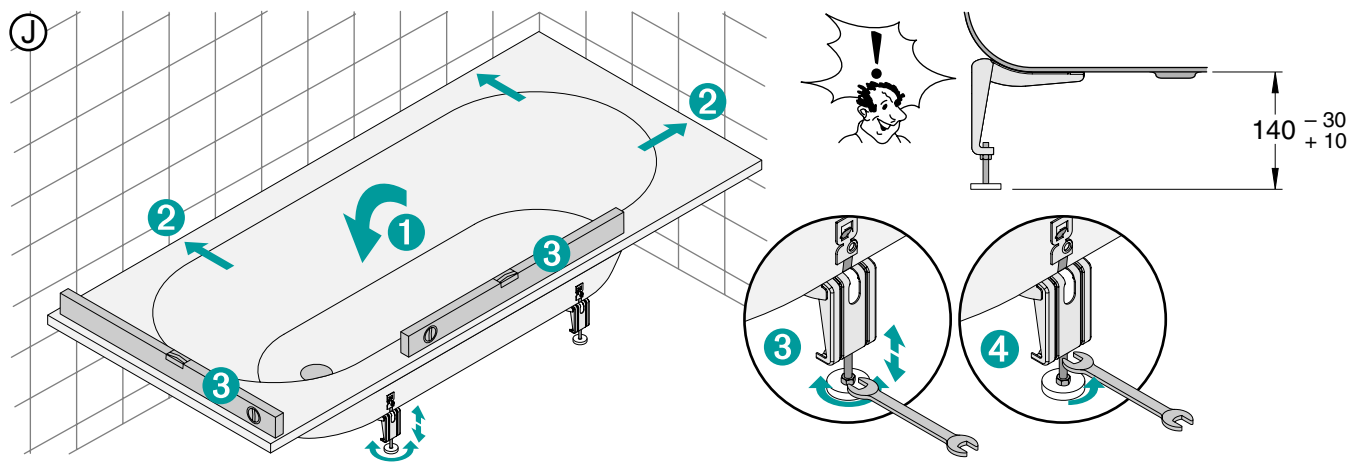

BETTEBADEWANNENFUSS
BETTECRADLE
BETTEPIED
BETTEBADPOOT

Lieferung / Delivery
Livraison / Levering

Rev. 6 / 04.09.09 / Z0011817

BETTEBADEWANNENFUSS
MONTAGE

BETTEBADEWANNENFUSS MONTAGE

BETTEBADEWANNENFUSS MONTAGE

Abfluss anschließen / Connect drain
Brancher égout / Afvoer aansluiten

Achtung: Die Badewanne muss an der Wand befestigt werden, z.B. mit den BetteWannenankern

Attention: Secure the bath to the wall e.g. by means of BetteWallbrackets or alternative

Attention: La baignoire doit être fixée au mur, par exemple à l'aide de crochets muraux

Let op !! De badkuip moet aan de wand bevestigd worden, bijv. met de BetteWandhaken

BETTEBADEWANNENFUSS MONTAGE

Optional: