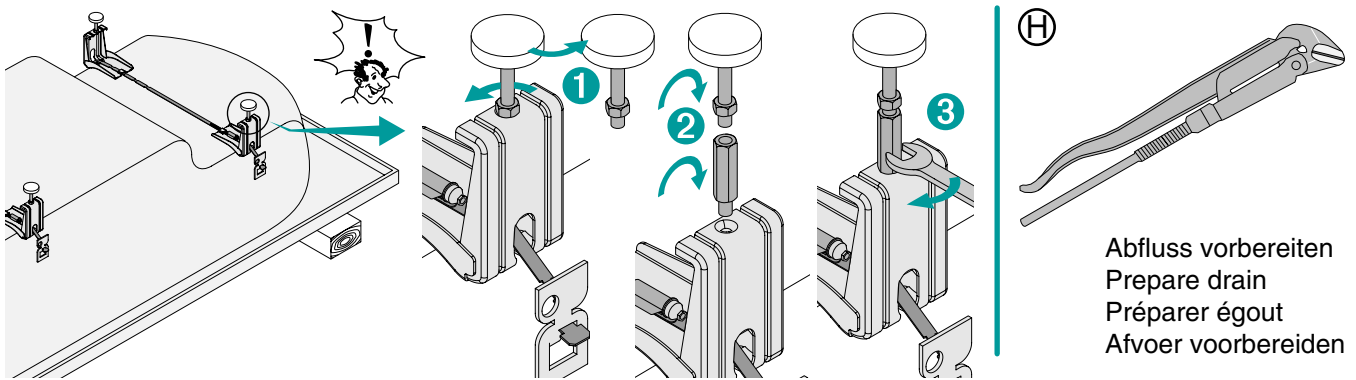

BETTEBADEWANNENFUSS
BETTECRADLE
BETTEPIED
BETTEBADPOOT

Lieferung / Delivery
Livraison / Levering

Rev. 6 / 04.09.09 / Z0011817

BETTEBADEWANNENFUSS
MONTAGE

BETTEBADEWANNENFUSS MONTAGE

BETTEBADEWANNENFUSS MONTAGE

Abfluss anschließen / Connect drain
Brancher égout / Afvoer aansluiten

Achtung: Die Badewanne muss an der Wand befestigt werden, z.B. mit den BetteWannenankern

Attention: Secure the bath to the wall e.g. by means of BetteWallbrackets or alternative

Attention: La baignoire doit être fixée au mur, par exemple à l'aide de crochets muraux

Let op !! De badkuip moet aan de wand bevestigd worden, bijv. met de BetteWandhaken

BETTEBADEWANNENFUSS MONTAGE

Optional: