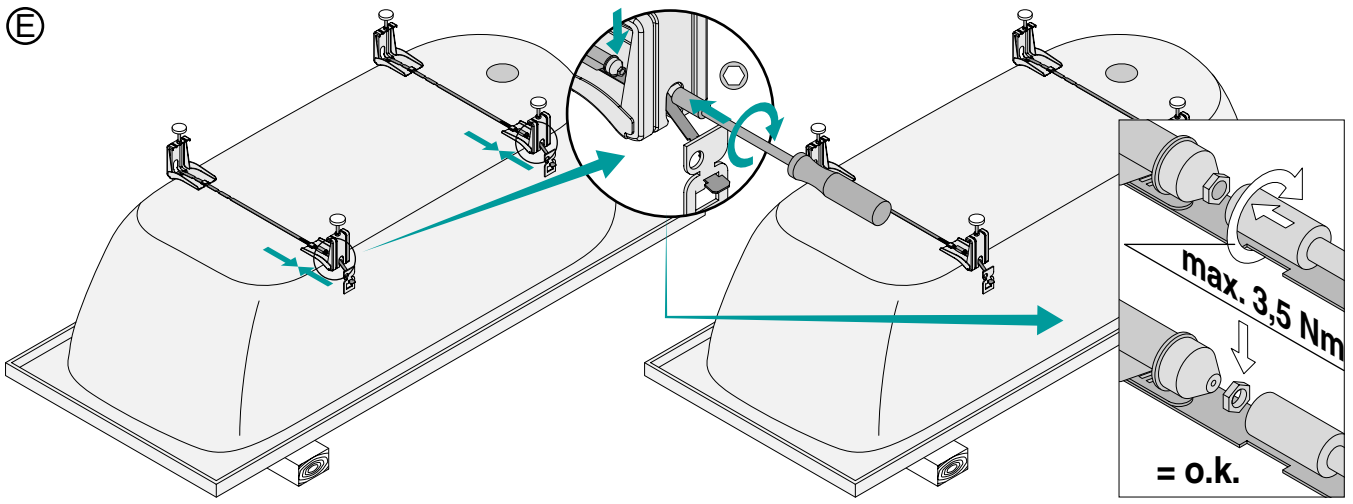

BETTEBADEWANNENFUSS
BETTECRADLE
BETTEPIED
BETTEBADPOOT

Lieferung / Delivery
Livraison / Levering

Rev. 6 / 04.09.09 / Z0011817

BETTEBADEWANNENFUSS
MONTAGE

BETTEBADEWANNENFUSS MONTAGE

BETTEBADEWANNENFUSS MONTAGE

Abfluss anschließen / Connect drain
Brancher égout / Afvoer aansluiten

Achtung: Die Badewanne muss an der Wand befestigt werden, z.B. mit den BetteWannenankern

Attention: Secure the bath to the wall e.g. by means of BetteWallbrackets or alternative

Attention: La baignoire doit être fixée au mur, par exemple à l'aide de crochets muraux

Let op !! De badkuip moet aan de wand bevestigd worden, bijv. met de BetteWandhaken

BETTEBADEWANNENFUSS MONTAGE

Optional: