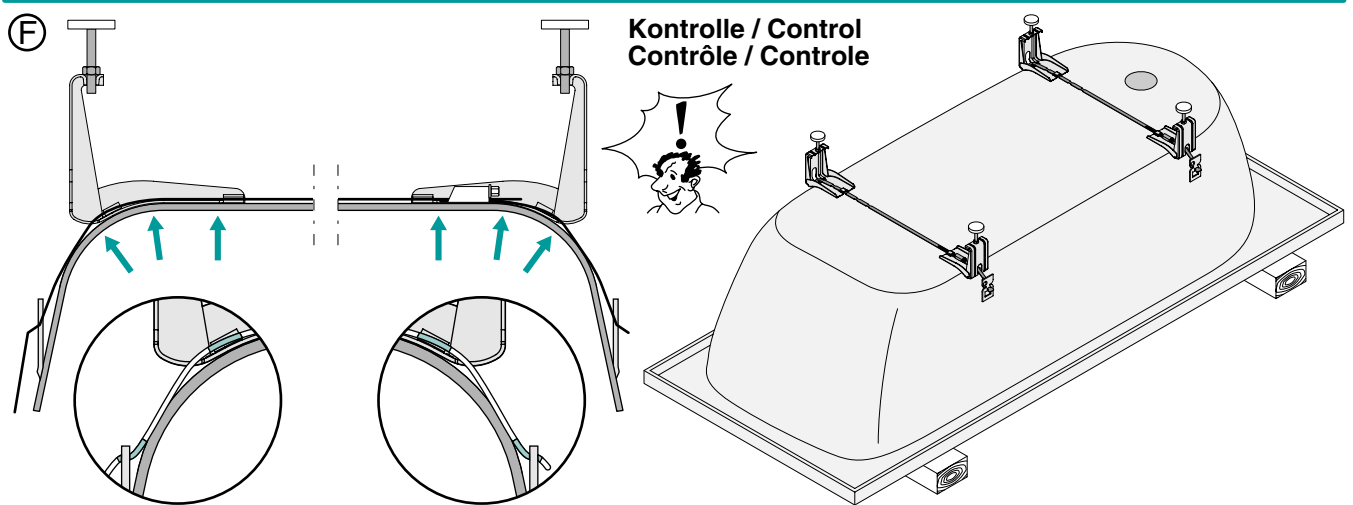

BETTEBADEWANNENFUSS
BETTECRADLE
BETTEPIED
BETTEBADPOOT

Lieferung / Delivery
Livraison / Levering

Rev. 6 / 04.09.09 / Z0011817

BETTEBADEWANNENFUSS
MONTAGE

BETTEBADEWANNENFUSS MONTAGE

BETTEBADEWANNENFUSS MONTAGE

Abfluss anschließen / Connect drain
Brancher égout / Afvoer aansluiten

Achtung: Die Badewanne muss an der Wand befestigt werden, z.B. mit den BetteWannenankern

Attention: Secure the bath to the wall e.g. by means of BetteWallbrackets or alternative

Attention: La baignoire doit être fixée au mur, par exemple à l'aide de crochets muraux

Let op !! De badkuip moet aan de wand bevestigd worden, bijv. met de BetteWandhaken

BETTEBADEWANNENFUSS MONTAGE

Optional: