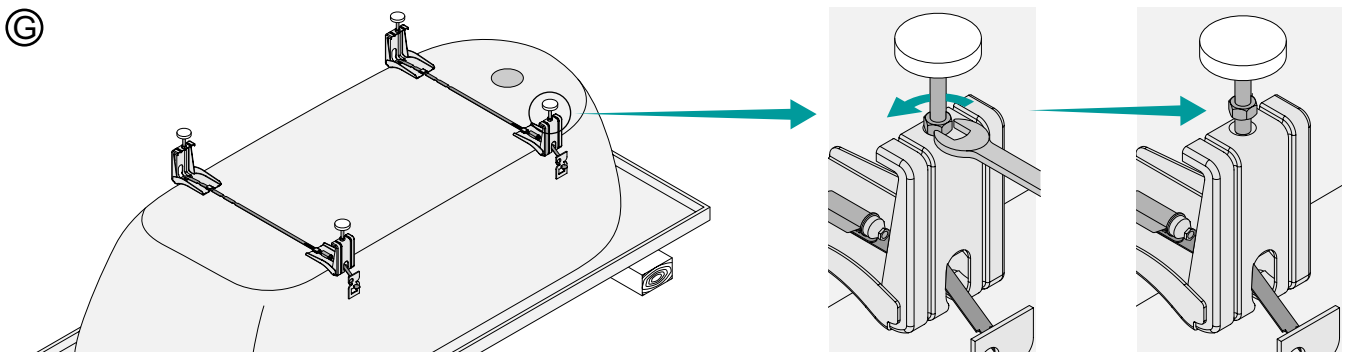

BETTEBADEWANNENFUSS
BETTECRADLE
BETTEPIED
BETTEBADPOOT

Lieferung / Delivery
Livraison / Levering

Rev. 6 / 04.09.09 / Z0011817

BETTEBADEWANNENFUSS
MONTAGE

BETTEBADEWANNENFUSS MONTAGE

BETTEBADEWANNENFUSS MONTAGE

Abfluss anschließen / Connect drain
Brancher égout / Afvoer aansluiten

Achtung: Die Badewanne muss an der Wand befestigt werden, z.B. mit den BetteWannenankern

Attention: Secure the bath to the wall e.g. by means of BetteWallbrackets or alternative

Attention: La baignoire doit être fixée au mur, par exemple à l'aide de crochets muraux

Let op !! De badkuip moet aan de wand bevestigd worden, bijv. met de BetteWandhaken

BETTEBADEWANNENFUSS MONTAGE

Optional: