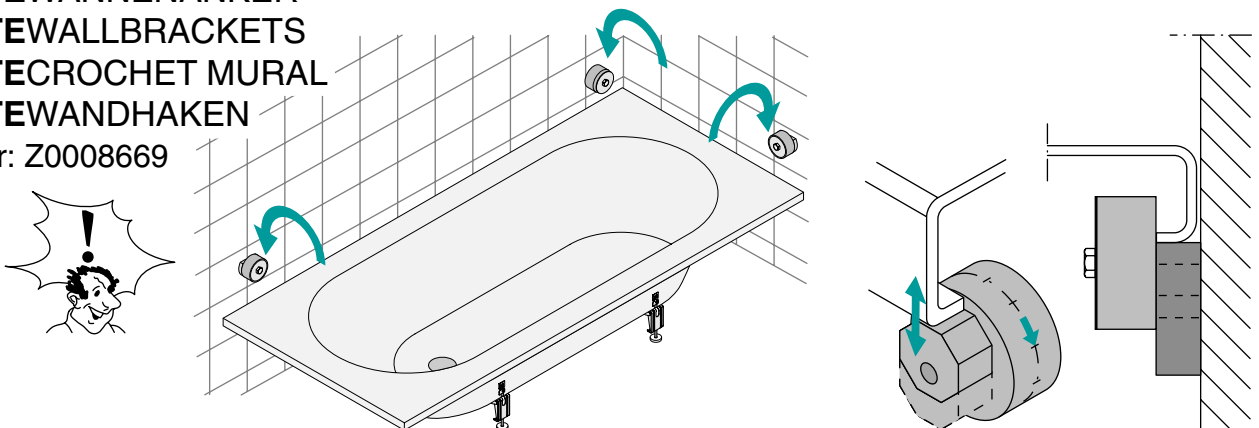

Optional:

BETTEWANNENANKER
BETTEWALLBRACKETS
BETTECROCHET MURAL
BETTEWANDHAKEN

Art.-Nr: Z0008669