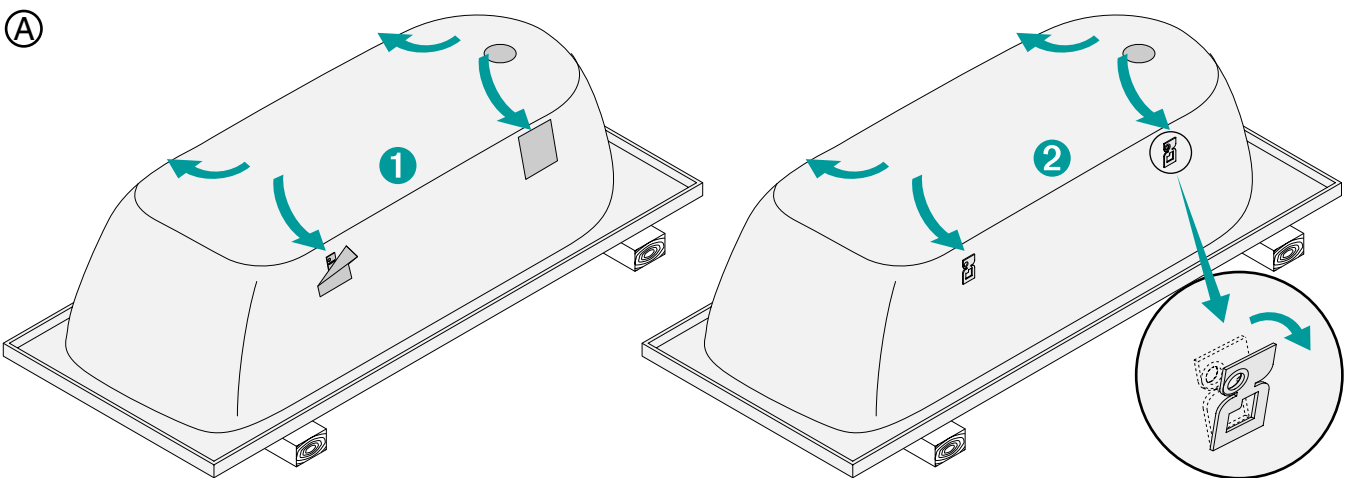

BETTEBADEWANNENFUSS
BETTECRADLE
BETTEPIED
BETTEBADPOOT

Lieferung / Delivery
Livraison / Levering

Rev. 6 / 04.09.09 / Z0011817

BETTEBADEWANNENFUSS
MONTAGE

BETTEBADEWANNENFUSS MONTAGE

BETTEBADEWANNENFUSS MONTAGE

Abfluss anschließen / Connect drain
Brancher égout / Afvoer aansluiten

Achtung: Die Badewanne muss an der Wand befestigt werden, z.B. mit den BetteWannenankern

Attention: Secure the bath to the wall e.g. by means of BetteWallbrackets or alternative

Attention: La baignoire doit être fixée au mur, par exemple à l'aide de crochets muraux

Let op !! De badkuip moet aan de wand bevestigd worden, bijv. met de BetteWandhaken

BETTEBADEWANNENFUSS MONTAGE

Optional: