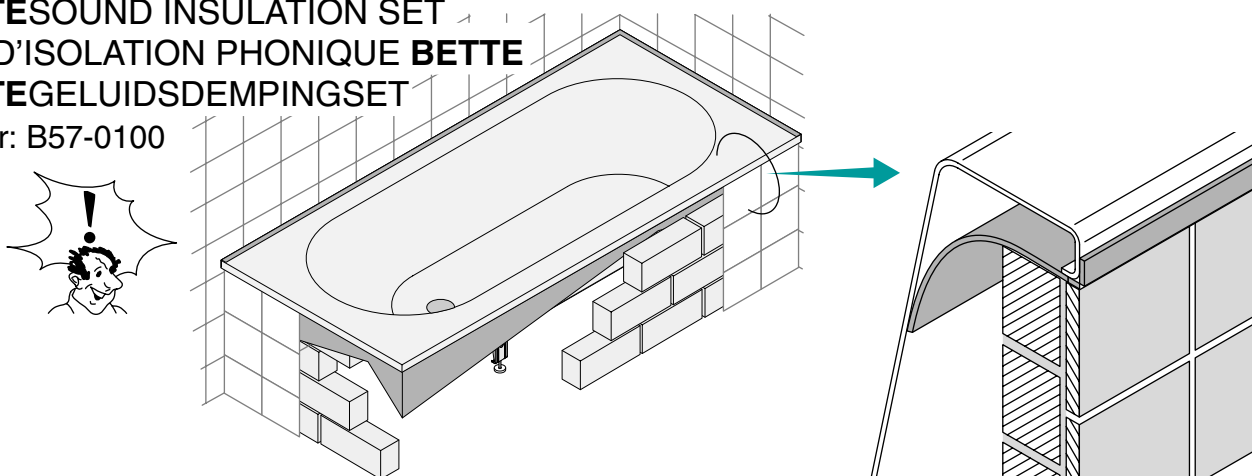

Abfluss anschließen / Connect drain
Brancher égout / Afvoer aansluiten

Achtung: Die Badewanne muss an der Wand befestigt werden, z.B. mit den BetteWannenankern

Attention: Secure the bath to the wall e.g. by means of BetteWallbrackets or alternative

Attention: La baignoire doit être fixée au mur, par exemple à l'aide de crochets muraux

Let op !! De badkuip moet aan de wand bevestigd worden, bijv. met de BetteWandhaken

BETTEBADEWANNENFUSS MONTAGE

Optional:

BETTEWANNENANKER
BETTEWALLBRACKETS
BETTECROCHET MURAL
BETTEWANDHAKEN

Art.-Nr: Z0008669

Optional:

BETTESCHALLSCHUTZSET
BETTESOUND INSULATION SET
SET D'ISOLATION PHONIQUE BETTE
BETTEGELUIDSDEMPINGSET

Art.-Nr: B57-0100