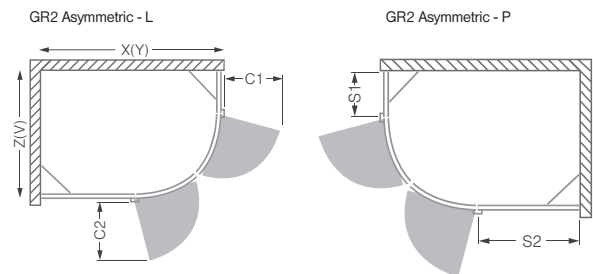

# GR2 ASYMMETRIC 120×80

čtverkrhový sprchový kout s dvoukřídlými otevíracími dveřmi v rozměru 120×80 cm

TYP	Objednací číslo	instalační rozměr (y,v)	výška (h)	šířka dveří (c)	šířka bočku (s)	PROFIL	VÝPLŇ	způsob dodání	CENA bez DPH
GR2 120×80 L	131-120080L-00-02	y: 1175-1195 v: 775-795	2008*	c1: 455 c2: 500	s1: 175-200 s2: 525-550	brilant	transparent	Z	19 704 Kč
GR2 120×80 P	131-120080P-00-02					brilant	transparent	Z	19 704 Kč

**h\*** - výška sprchového koutu včetně kotvicích elementů  
**R** - standard radius R550

POZOR: Nominální rozměry sprchových zástěn jsou určeny pro INSTALACI NA VANIČKU a montují se vždy s odsazením od kraje vaničky. Při INSTALACI NA DLAŽBU tak hrozí, že rozměr sprchové zástěny bude menší než změřená šířka dlažby. Je třeba se řídit tabulkami rozměrů na stránkách "TECHNICKÁ SPECIFIKACE" na konci katalogu (str. 136 - 146).

Madlo v povrchové úpravě chrom

Vzpěra v povrchové úpravě chrom

Závěsy v povrchové úpravě chrom

Čtverkrhový sprchový kout s dvoukřídlými otevíracími dveřmi nyní v asymetrickém rozměru 120×80. Tento produkt je nabízen jak v levé tak pravé variantě.

Geniálně jednoduchý a jednoduše geniální – tato slova přesně vystihují sprchový kout GR2 Asymmetric.

Čisté linie, chromatický lesk závěsů a elegance čirého skla tvoří dokonale vyvážený celek, který ohromí všechny milovníky vyřiběného stylu. Ladné křivky tohoto produktu navíc ještě více vyniknou díky nadstandardním rozměrům výrobku. Otevřete designu dveře do své koupelny.