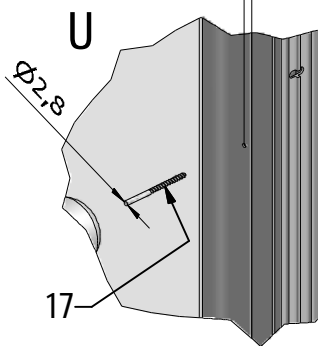

4-5

TCNL, TCNP
M7572