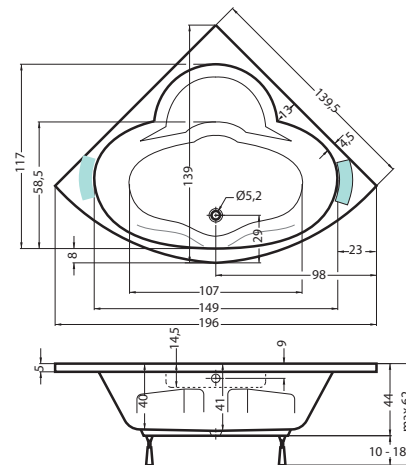

LIVENZA

140 x 140 x 41 cm

superline

bílá 8.880,-

barva 15.170,-

Doplňky	str.	cena
Podhlavník standart	57	1.640,-
Madlo Elegance 185	57	710,-
Krycí panel	56	4.250,-
Přeořadový komplet 47 cm	57	1.070,-

Masážní systém

ECO HYDRO	17.130,-
ECO AIR	17.830,-
ECO HYDRO AIR	24.480,-
BASIC	22.120,-
EASY	31.870,-
WINDY	27.560,-
DUO PNEU	36.640,-
DUO	45.550,-
DUO LIGHT	49.180,-
EXCELLENT DUO	80.490,-

cena masážního systému zahrnuje:
vanu, systém, přeořadový komplet,
samonosný rám