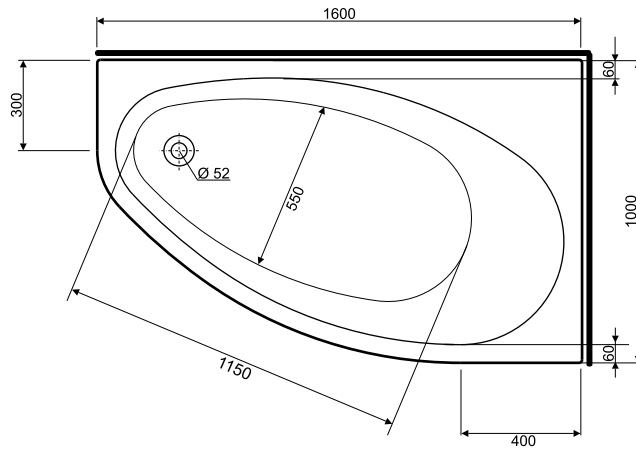

**Wanna ELIPSO
160 x 100
lewa**

KOŁO

WANNY
AKRYLOWE

Numer: **XWA0661**

Wymiar: 1600 x 1000 mm
 Głębokość: 440 mm
 Wys. krawędzi zewn. 35 mm
 Pojemność do
 dolnej krawędzi
 otworu przelewowego: 230 l
 Waga: 19 kg

**Obudowa do wanny
ELIPSO lewa**

Numer: **PWA0661**

WANNY AKRYLOWE

**Wanna ELIPSO
160 x 100
prawa**

KOŁO

WANNY
AKRYLOWE

Numer:	XWA0660
Wymiar:	1600 x 1000 mm
Głębokość:	440 mm
Wys. krawędzi zewn.	35 mm
Pojemność do dolnej krawędzi otworu przelewowego:	230 l
Waga:	19 kg

**Obudowa do wanny
ELIPSO prawa**

Numer:	PWA0660
--------	----------------

WANNY AKRYLOWE