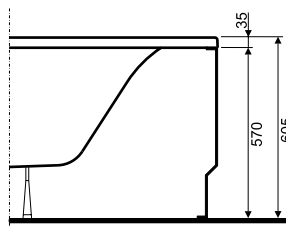

**Wanna ELIPSO
160 x 100
lewa**

KOŁO

WANNY
AKRYLOWE

Numer: **XWA0661**

Wymiar: 1600 x 1000 mm
 Głębokość: 440 mm
 Wys. krawędzi zewn. 35 mm
 Pojemność do
 dolnej krawędzi
 otworu przelewowego: 230 l
 Waga: 19 kg

**Obudowa do wanny
ELIPSO lewa**

Numer: **PWA0661**

WANNY AKRYLOWE

**Wanna ELIPSO
160 x 100
prawa**

KOŁO

WANNY
AKRYLOWE

Numer:	XWA0660
Wymiar:	1600 x 1000 mm
Głębokość:	440 mm
Wys. krawędzi zewn.	35 mm
Pojemność do dolnej krawędzi otworu przelewowego:	230 l
Waga:	19 kg