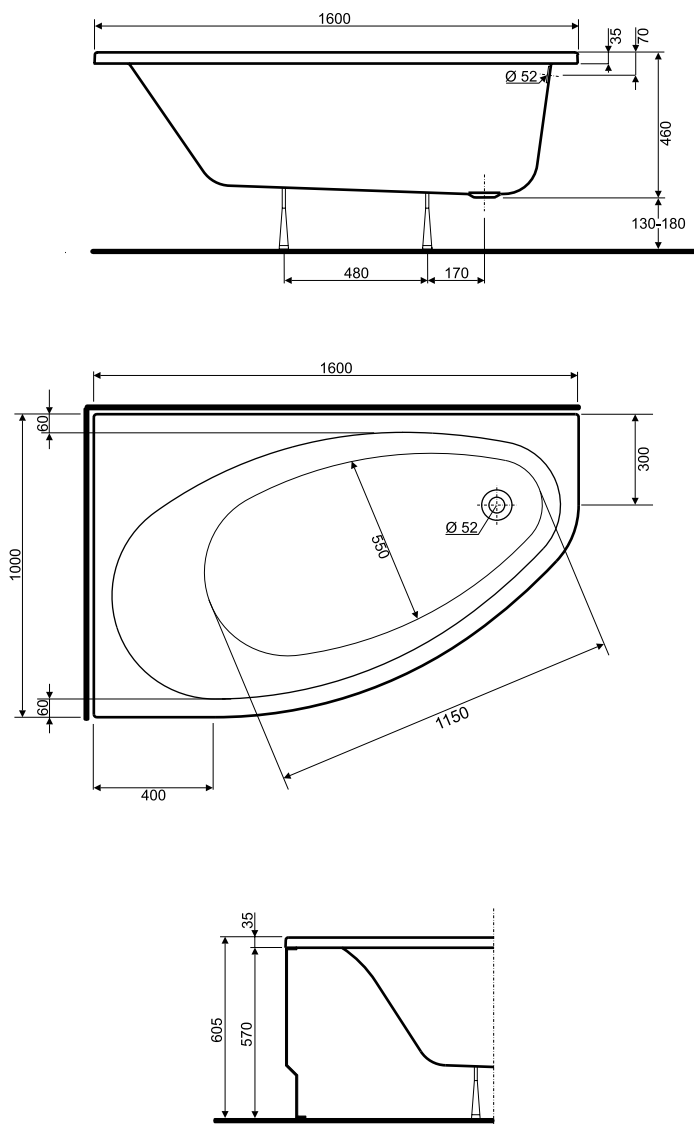

**Wanna ELIPSO
160 x 100
lewa**

KOŁO

WANNY
AKRYLOWE

Numer: **XWA0661**

Wymiar: 1600 x 1000 mm
 Głębokość: 440 mm
 Wys. krawędzi zewn. 35 mm
 Pojemność do
 dolnej krawędzi
 otworu przelewowego: 230 l
 Waga: 19 kg

**Obudowa do wanny
ELIPSO lewa**

Numer: **PWA0661**

WANNY AKRYLOWE

**Wanna ELIPSO
160 x 100
prawa**

KOŁO

WANNY
AKRYLOWE

Numer:	XWA0660
Wymiar:	1600 x 1000 mm
Głębokość:	440 mm
Wys. krawędzi zewn.	35 mm
Pojemność do dolnej krawędzi otworu przelewowego:	230 l
Waga:	19 kg

**Obudowa do wanny
ELIPSO prawa**

Numer:	PWA0660
--------	----------------

WANNY AKRYLOWE