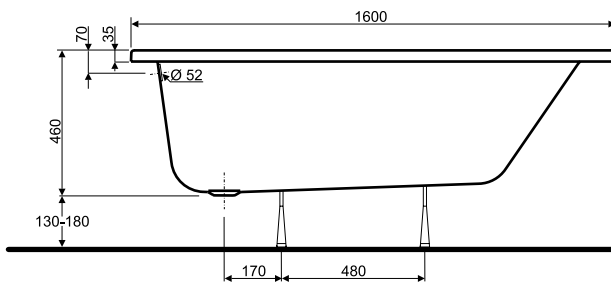

**Wanna ELIPSO
160 x 100
lewa**

KOŁO

WANNY
AKRYLOWE

Numer: **XWA0661**

Wymiar: 1600 x 1000 mm
 Głębokość: 440 mm
 Wys. krawędzi zewn. 35 mm
 Pojemność do
 dolnej krawędzi
 otworu przelewowego: 230 l
 Waga: 19 kg

**Obudowa do wanny
ELIPSO lewa**

Numer: **PWA0661**

WANNY AKRYLOWE

**Wanna ELIPSO
160 x 100
prawa**

KOŁO

WANNY
AKRYLOWE

Numer:	XWA0660
Wymiar:	1600 x 1000 mm
Głębokość:	440 mm
Wys. krawędzi zewn.	35 mm
Pojemność do dolnej krawędzi otworu przelewowego:	230 l
Waga:	19 kg