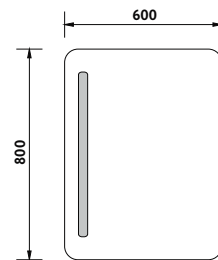

LED
technology
ZP 2004

2000 series

ZP 2001

Koupelnové podsvícené LED zrcadlo.

Konstrukce z hliníkového rámu 45mm. Sklo zrcadla tloušťka 5mm. Možnost uchycení zrcadla v horizontální a vertikální poloze. Připojení 220-240V. Ochrana IP 44. Bez vypínače. Zapojení do el. rozvodu a zapínání přes vypínač světel v místnosti.

	Kč	€	€
cena bez DPH price without VAT	3132,-	137,60	137,60
cena s DPH price with VAT	3790,-	165,00	

ZP 2002

Koupelnové podsvícené LED zrcadlo.

Konstrukce z hliníkového rámu 45mm. Sklo zrcadla tloušťka 5mm. Možnost uchycení zrcadla v horizontální a vertikální poloze. Připojení 220-240V. Ochrana IP 44. Bez vypínače. Zapojení do el. rozvodu a zapínání přes vypínač světel v místnosti.

	Kč	€	€
cena bez DPH price without VAT	3711,-	163,00	163,00
cena s DPH price with VAT	4490,-	196,00	

ZP 2003

Koupelnové podsvícené LED zrcadlo.

Konstrukce z hliníkového rámu 45mm. Sklo zrcadla tloušťka 5mm. Možnost uchycení zrcadla v horizontální a vertikální poloze. Připojení 220-240V. Ochrana IP 44. Bez vypínače. Zapojení do el. rozvodu a zapínání přes vypínač světel v místnosti.

	Kč	€	€
cena bez DPH price without VAT	3793,-	166,70	166,70
cena s DPH price with VAT	4590,-	200,00	

ZP 2004

Koupelnové podsvícené LED zrcadlo.

Konstrukce z hliníkového rámu 45mm. Sklo zrcadla tloušťka 5mm. Možnost uchycení zrcadla v horizontální a vertikální poloze. Připojení 220-240V. Ochrana IP 44. Bez vypínače. Zapojení do el. rozvodu a zapínání přes vypínač světel v místnosti.