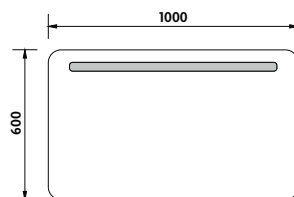

ZP 2004

Koupelnové podsvícené LED zrcadlo.

Konstrukce z hliníkového rámu 45mm. Sklo zrcadla tloušťka 5mm. Možnost uchycení zrcadla v horizontální a vertikální poloze. Připojení 220-240V. Ochrana IP 44. Bez vypínače. Zapojení do el. rozvodu a zapínání přes vypínač světel v místnosti.

	Kč	€	€
cena bez DPH price without VAT	4620,-	203,00	203,00
cena s DPH price with VAT	5590,-	244,00