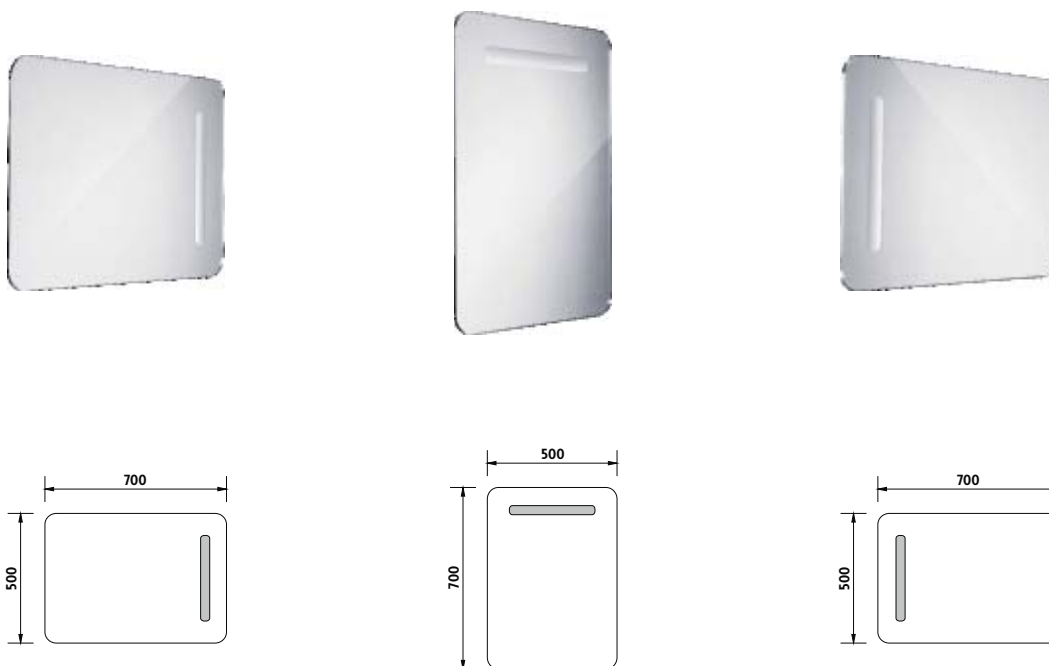

LED
technology
ZP 2004

2000 series

ZP 2001

Koupelnové podsvícené LED zrcadlo.

Konstrukce z hliníkového rámu 45mm. Sklo zrcadla tloušťka 5mm. Možnost uchycení zrcadla v horizontální a vertikální poloze. Připojení 220-240V. Ochrana IP 44. Bez vypínače. Zapojení do el. rozvodu a zapínání přes vypínač světel v místnosti.

	Kč	€	€
cena bez DPH price without VAT	3132,-	137,60	137,60
cena s DPH price with VAT	3790,-	165,00	

ZP 2002

Koupelnové podsvícené LED zrcadlo.

Konstrukce z hliníkového rámu 45mm. Sklo zrcadla tloušťka 5mm. Možnost uchycení zrcadla v horizontální a vertikální poloze. Připojení 220-240V. Ochrana IP 44. Bez vypínače. Zapojení do el. rozvodu a zapínání přes vypínač světel v místnosti.

	Kč	€	€
cena bez DPH price without VAT	3711,-	163,00	163,00
cena s DPH price with VAT	4490,-	196,00	

ZP 2003

Koupelnové podsvícené LED zrcadlo.

Konstrukce z hliníkového rámu 45mm. Sklo zrcadla tloušťka 5mm. Možnost uchycení zrcadla v horizontální a vertikální poloze. Připojení 220-240V. Ochrana IP 44. Bez vypínače. Zapojení do el. rozvodu a zapínání přes vypínač světel v místnosti.

	Kč	€	€
cena bez DPH price without VAT	3793,-	166,70	166,70
cena s DPH price with VAT	4590,-	200,00	

ZP 2004

Koupelnové podsvícené LED zrcadlo.

Konstrukce z hliníkového rámu 45mm. Sklo zrcadla tloušťka 5mm. Možnost uchycení zrcadla v horizontální a vertikální poloze. Připojení 220-240V. Ochrana IP 44. Bez vypínače. Zapojení do el. rozvodu a zapínání přes vypínač světel v místnosti.