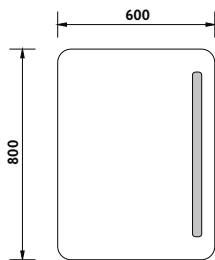

LED
technology
ZP 2004

2000 series

ZP 2001

Koupelnové podsvícené LED zrcadlo.

Konstrukce z hliníkového rámu 45mm. Sklo zrcadla tloušťka 5mm. Možnost uchycení zrcadla v horizontální a vertikální poloze. Připojení 220-240V. Ochrana IP 44. Bez vypínače. Zapojení do el. rozvodu a zapínání přes vypínač světel v místnosti.

	Kč	€	€
cena bez DPH price without VAT	3132,-	137,60	137,60
cena s DPH price with VAT	3790,-	165,00	

ZP 2002

Koupelnové podsvícené LED zrcadlo.

Konstrukce z hliníkového rámu 45mm. Sklo zrcadla tloušťka 5mm. Možnost uchycení zrcadla v horizontální a vertikální poloze. Připojení 220-240V. Ochrana IP 44. Bez vypínače. Zapojení do el. rozvodu a zapínání přes vypínač světel v místnosti.

	Kč	€	€
cena bez DPH price without VAT	3711,-	163,00	163,00
cena s DPH price with VAT	4490,-	196,00	

ZP 2003

Koupelnové podsvícené LED zrcadlo.

Konstrukce z hliníkového rámu 45mm. Sklo zrcadla tloušťka 5mm. Možnost uchycení zrcadla v horizontální a vertikální poloze. Připojení 220-240V. Ochrana IP 44. Bez vypínače. Zapojení do el. rozvodu a zapínání přes vypínač světel v místnosti.

	Kč	€	€
cena bez DPH price without VAT	3793,-	166,70	166,70
cena s DPH price with VAT	4590,-	200,00	

ZP 2004

Koupelnové podsvícené LED zrcadlo.

Konstrukce z hliníkového rámu 45mm. Sklo zrcadla tloušťka 5mm. Možnost uchycení zrcadla v horizontální a vertikální poloze. Připojení 220-240V. Ochrana IP 44. Bez vypínače. Zapojení do el. rozvodu a zapínání přes vypínač světel v místnosti.