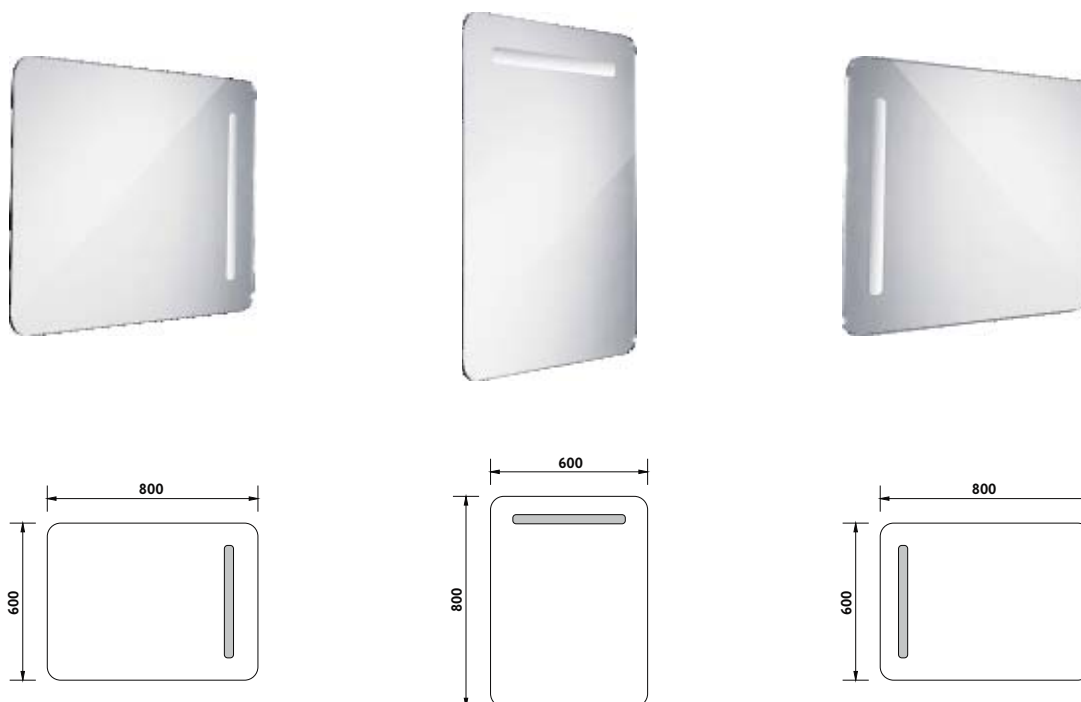

LED
technology
ZP 2004

2000 series

ZP 2001

Koupelnové podsvícené LED zrcadlo.

Konstrukce z hliníkového rámu 45mm. Sklo zrcadla tloušťka 5mm. Možnost uchycení zrcadla v horizontální a vertikální poloze. Připojení 220-240V. Ochrana IP 44. Bez vypínače. Zapojení do el. rozvodu a zapínání přes vypínač světel v místnosti.

	Kč	€	€
cena bez DPH price without VAT	3132,-	137,60	137,60
cena s DPH price with VAT	3790,-	165,00	

ZP 2002

Koupelnové podsvícené LED zrcadlo.

Konstrukce z hliníkového rámu 45mm. Sklo zrcadla tloušťka 5mm. Možnost uchycení zrcadla v horizontální a vertikální poloze. Připojení 220-240V. Ochrana IP 44. Bez vypínače. Zapojení do el. rozvodu a zapínání přes vypínač světel v místnosti.

	Kč	€	€
cena bez DPH price without VAT	3711,-	163,00	163,00
cena s DPH price with VAT	4490,-	196,00	

ZP 2003

Koupelnové podsvícené LED zrcadlo.

Konstrukce z hliníkového rámu 45mm. Sklo zrcadla tloušťka 5mm. Možnost uchycení zrcadla v horizontální a vertikální poloze. Připojení 220-240V. Ochrana IP 44. Bez vypínače. Zapojení do el. rozvodu a zapínání přes vypínač světel v místnosti.

	Kč	€	€
cena bez DPH price without VAT	3793,-	166,70	166,70
cena s DPH price with VAT	4590,-	200,00	

ZP 2004

Koupelnové podsvícené LED zrcadlo.

Konstrukce z hliníkového rámu 45mm. Sklo zrcadla tloušťka 5mm. Možnost uchycení zrcadla v horizontální a vertikální poloze. Připojení 220-240V. Ochrana IP 44. Bez vypínače. Zapojení do el. rozvodu a zapínání přes vypínač světel v místnosti.