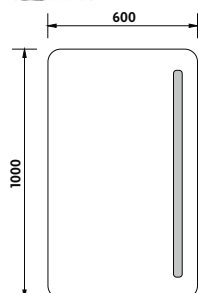

LED
technology
ZP 2004

2000 series

ZP 2001

Koupelnové podsvícené LED zrcadlo.

Konstrukce z hliníkového rámu 45mm. Sklo zrcadla tloušťka 5mm. Možnost uchycení zrcadla v horizontální a vertikální poloze. Připojení 220-240V. Ochrana IP 44. Bez vypínače. Zapojení do el. rozvodu a zapínání přes vypínač světel v místnosti.

	Kč	€	€
cena bez DPH price without VAT	3132,-	137,60	137,60
cena s DPH price with VAT	3790,-	165,00	

ZP 2002

Koupelnové podsvícené LED zrcadlo.

Konstrukce z hliníkového rámu 45mm. Sklo zrcadla tloušťka 5mm. Možnost uchycení zrcadla v horizontální a vertikální poloze. Připojení 220-240V. Ochrana IP 44. Bez vypínače. Zapojení do el. rozvodu a zapínání přes vypínač světel v místnosti.

	Kč	€	€
cena bez DPH price without VAT	3711,-	163,00	163,00
cena s DPH price with VAT	4490,-	196,00	

ZP 2003

Koupelnové podsvícené LED zrcadlo.

Konstrukce z hliníkového rámu 45mm. Sklo zrcadla tloušťka 5mm. Možnost uchycení zrcadla v horizontální a vertikální poloze. Připojení 220-240V. Ochrana IP 44. Bez vypínače. Zapojení do el. rozvodu a zapínání přes vypínač světel v místnosti.

	Kč	€	€
cena bez DPH price without VAT	3793,-	166,70	166,70
cena s DPH price with VAT	4590,-	200,00	

ZP 2004

Koupelnové podsvícené LED zrcadlo.

Konstrukce z hliníkového rámu 45mm. Sklo zrcadla tloušťka 5mm. Možnost uchycení zrcadla v horizontální a vertikální poloze. Připojení 220-240V. Ochrana IP 44. Bez vypínače. Zapojení do el. rozvodu a zapínání přes vypínač světel v místnosti.