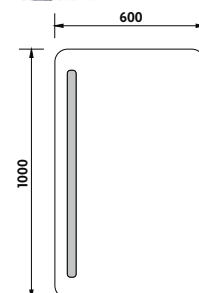

LED
technology
ZP 2004

2000 series

ZP 2001

Koupelnové podsvícené LED zrcadlo.

Konstrukce z hliníkového rámu 45mm. Sklo zrcadla tloušťka 5mm. Možnost uchycení zrcadla v horizontální a vertikální poloze. Připojení 220-240V. Ochrana IP 44. Bez vypínače. Zapojení do el. rozvodu a zapínání přes vypínač světel v místnosti.

	Kč	€	€
cena bez DPH price without VAT	3132,-	137,60	137,60
cena s DPH price with VAT	3790,-	165,00	

ZP 2002

Koupelnové podsvícené LED zrcadlo.

Konstrukce z hliníkového rámu 45mm. Sklo zrcadla tloušťka 5mm. Možnost uchycení zrcadla v horizontální a vertikální poloze. Připojení 220-240V. Ochrana IP 44. Bez vypínače. Zapojení do el. rozvodu a zapínání přes vypínač světel v místnosti.

	Kč	€	€
cena bez DPH price without VAT	3711,-	163,00	163,00
cena s DPH price with VAT	4490,-	196,00	

ZP 2003

Koupelnové podsvícené LED zrcadlo.

Konstrukce z hliníkového rámu 45mm. Sklo zrcadla tloušťka 5mm. Možnost uchycení zrcadla v horizontální a vertikální poloze. Připojení 220-240V. Ochrana IP 44. Bez vypínače. Zapojení do el. rozvodu a zapínání přes vypínač světel v místnosti.

	Kč	€	€
cena bez DPH price without VAT	3793,-	166,70	166,70
cena s DPH price with VAT	4590,-	200,00	

ZP 2004

Koupelnové podsvícené LED zrcadlo.

Konstrukce z hliníkového rámu 45mm. Sklo zrcadla tloušťka 5mm. Možnost uchycení zrcadla v horizontální a vertikální poloze. Připojení 220-240V. Ochrana IP 44. Bez vypínače. Zapojení do el. rozvodu a zapínání přes vypínač světel v místnosti.