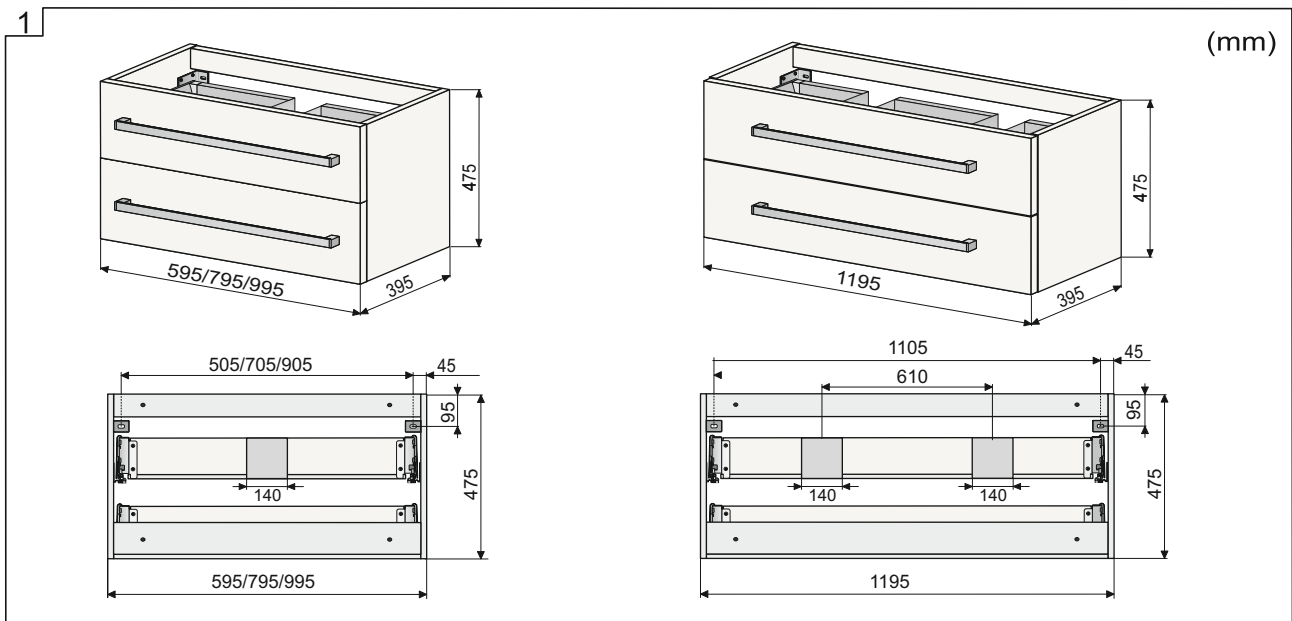

# INSTALLATION INSTRUCTIONS MONTÁŽNÍ NÁVOD MONTÁŽNY NÁVOD ИНСТРУКЦИИ ПО УСТАНОВКЕ

CUBE260ZW, CUBE260ZB, CUBE280ZW, CUBE280ZB  
CUBE2100ZW, CUBE2100ZB, CUBE2120ZW, CUBE2120ZB

UMYVADLOVÉ SKŘÍŇKY CUBE WAY/ UMÝVADLOVÉ SKRINKY CUBE WAY/  
VANITY UNITS CUBE WAY / шкафчики под раковину Cube Way