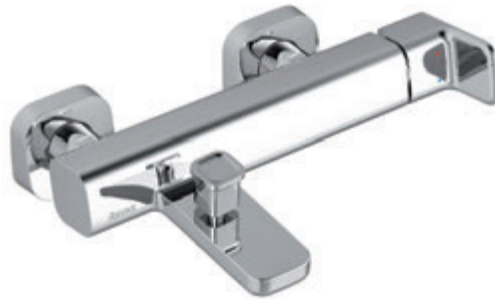

Vanová nástěnná baterie
bez setu
150 mm
TD 022.00 /150

Cena: 3 990,-