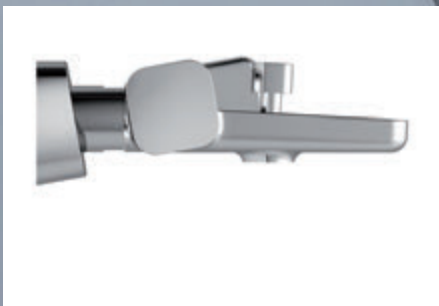

Dynamická souhra s vanou z konceptu 10° vás nepřestane bavit. Promyšlená asymetrie dodává vanové baterii 10° originální styl a umožňuje příjemné ovládání.