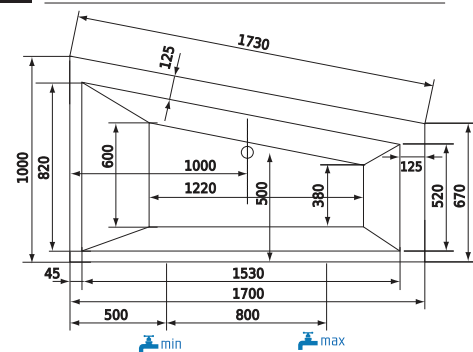

vana

EVO-S

rozměr

1700 x 1000 L,P

novinka

„Vana s nezaměnitelným stylem“

LEVÉ PŘÍSLUŠENSTVÍ

PRÁVÉ PŘÍSLUŠENSTVÍ

PŘÍSLUŠENSTVÍ

madlo k vaně	✓
podhlavník k vaně	✓
vanová zástěna	✓
akrylátový panel k vaně	✗
samonosný pozinkovaný rám	✓
mechanický odtokový komplet	✓
příslušenství na straně 44-45	

provedení	asymetrická levá i pravá
rozměr vany	1700 x 1000 mm
hloubka vany	460 mm
podpory k vaně	nejsou součástí vany
druh podpor	kovové
samonosný rám k vaně	za příplatek
objem vany po přepad	235 l
průměrná spotřeba vody	175 l
celková výška při obezdění	580 - 620 mm
celková výška vany s krycím panelem	-
umístění nástěnné baterie a odpadu	dle výkresu
záruka	10 let
min. životnost vany	20 let

TECHNICKÁ DATA

Cena včetně DPH / Price inc. VAT

13 341 Kč (1700 x 1000)

529,20 € (1700 x 1000)

podpory k vaně nejsou součástí vany
Cena : **506 Kč / 20,10 €**

Vana s nezaměnitelným stylem

Akrylátová asymetrická vana EVO-S v přísně geometrickém pojetí přináší do Vaší koupelny prosté, čisté vedení linií, minimalisticky strohé tvary, ale o to působivější vzhled ve sladěném celku moderní koupelny.