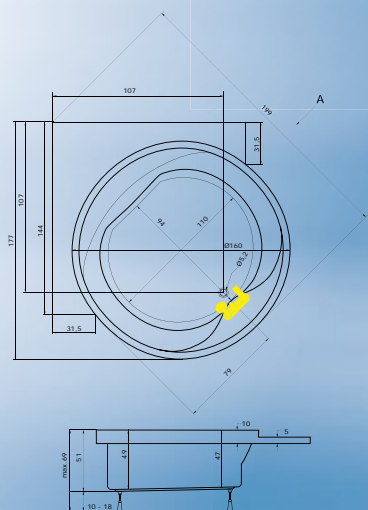

# Borneo-R

177 x 177 x 49 (Ø 160) cm  
objem: 320 l

Dvojí provedení (BORNEO-O, BORNEO-R) umožňuje vanu instalovat do prostoru, nebo v případě modelu BORNEO-R také do rohu.

S nainstalovanými hydromasážními systémy je ideálním zařízením využitelným k hydroterapeutickým účelům v aqua či fitcentrech.