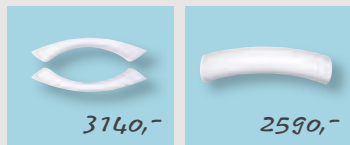

# Vana SONATA

180 x 80 170 x 75

## Vybroušený design.

Sonata se právě řadí mezi současnou designovou špičku, která je skutečnou perlou každé moderní koupelny.

cena vany od:

10 990,-

Vanové stěny  
viz str. 50 - 51.

Vanu Sonata je možno zakoupit rovněž v provedení PU PLUS viz str. 152 - 153.

Vana Sonata je charakteristická svými ostrými liniemi, které jsou v dokonalém souladu s tvarem madel a podhlavníku.

Vana Sonata je dodávána s předvrtanými otvory pro podhlavník a upevnění madel. Vana s nepředvrtanými otvory je dodávána jako atypický výrobek s šestidenní dodací lhůtou. Doplňky k této vaně jsou dodávány pouze v bílé a šedé barvě.