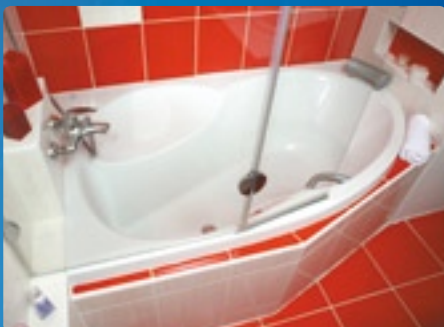

Medea 170 L | P

170 x 100 x 44,5 cm
objem: 204 l

Vana MEDEA s vanovou zástěnou
řady Premium - PVZKR 2/100 S.