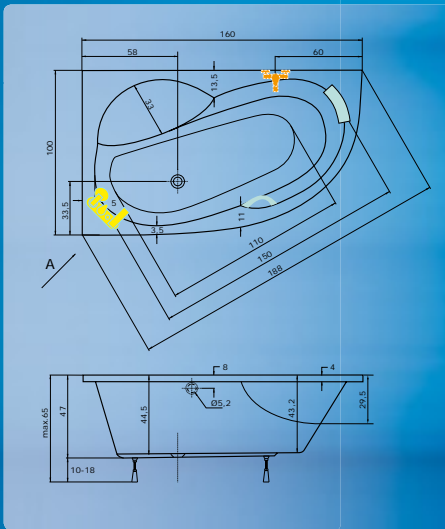

Ceny jsou uvedeny včetně DPH.

Medea 170 L | P

170 x 100 x 44,5 cm
objem: 204 l

Vana MEDEA s vanovou zástěnou
řady Premium - PVZKR 2/100 S.

Medea 150 L | P

150 x 100 x 42 cm
objem: 150 l

v prodeji od 1. 5. 2007

Moderní design vany doplněný o elegantní krycí panel – tak lze velmi jednoduše a zkráceně charakterizovat akrylátovou vanu MEDEA, jež je v prodeji ve třech rozměrových provedení: 150, 160 a 170 cm; pravém i levém.

MEDEA je využitelná pro stísněná koupelnová jádra panelových domů, jejichž kritérium splňuje především díky své kratší verzi s délkou strany 160 cm. Vhodná je rovněž do moderně řešených koupelen rodinných domků či novostaveb.

U systému EASY, DUO, DUO LIGHT jsou do nohou instalovány mikro trysky. Vanové zástěny délky 80 a 100 cm lze kombinovat s vanou osazenou masážním systémem po specifikaci umístění ovladače.

Madlo a podhlavník není součástí dodávky. V případě zájmu je třeba objednat zvlášť.