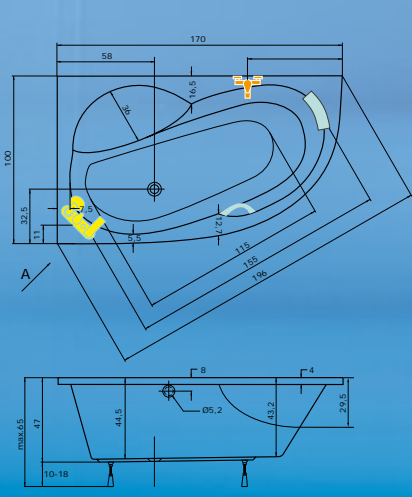

Medea 150 L   Medea 150 P   Medea 160 L   Medea 160 P   Medea 170 L   Medea 170 P

	9.795,- Kč VVR6501	9.795,- Kč VVR6601	10.445,- Kč VVR3501	10.445,- Kč VVR3601	11.115,- Kč VVR5101	11.115,- Kč VVR5201
	11.754,- Kč VVR6506	11.754,- Kč VVR6606	12.533,- Kč VVR3506	12.533,- Kč VVR3606	13.338,- Kč VVR5106	13.338,- Kč VVR5206
	11.754,- Kč VVR6502	11.754,- Kč VVR6602	12.533,- Kč VVR3502	12.533,- Kč VVR3602	13.338,- Kč VVR5102	13.338,- Kč VVR5202
	11.754,- Kč VVR6503	11.754,- Kč VVR6603	12.533,- Kč VVR3503	12.533,- Kč VVR3603	13.338,- Kč VVR5103	13.338,- Kč VVR5203
	11.754,- Kč VVR6505	11.754,- Kč VVR6605	12.533,- Kč VVR3505	12.533,- Kč VVR3605	13.338,- Kč VVR5105	13.338,- Kč VVR5205

Ceny jsou uvedeny včetně DPH.