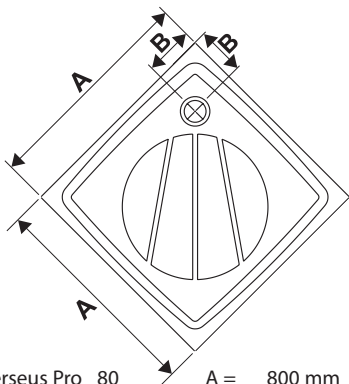

## Vhodné pro:

ESD1 - 80, 90, 100; ESKPS - 80, 90, 100  
ASDP3 - 80, 90, 100; SRV2 - 80, 90, 100 S  
ESKR2 - 80, 90, 100; ASRV3 - 80, 90  
SDOP - 80, 90, 100; GSRV4 - 80, 90, 100  
GSDPS - 80, 90, 100; RKR2 - 80, 90, 100  
GSD2 - 80, 90, 100; GSD3 - 100

Perseus Pro 80  
Perseus Pro 90  
Perseus Pro 100

A = 800 mm  
A = 900 mm  
A = 1000 mm  
B = 200 mm