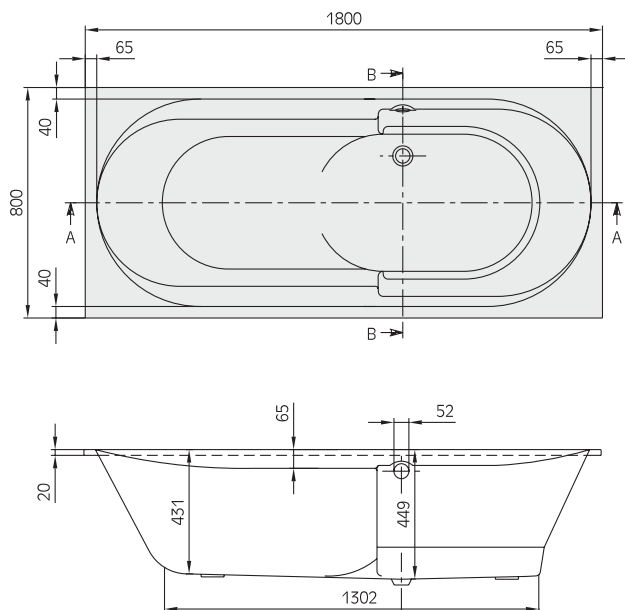

Lifetime

(Obdélníková 1800x800)

Včetně noh (samolepící).
Prodloužený odpad a přepad nutný.

Whisper & Ultimate Fitness Umístění technických částí 1

Přístup přes: 1 - 3
Spínací skříňka: 1
Ovládání na okraji vany: 1
Přijímač: 4
Multibox otevřený: 1 - 3
Multibox uzavřený: 3 - 4

Umístění technických částí 2

Přístup přes: 2 - 4
Spínací skříňka: 2
Ovládání na okraji vany: 2
Přijímač: 3
Multibox otevřený: 2 - 4
Multibox uzavřený: 3 - 4

Quaryl®
by Villeroy & Boch

Objednací číslo	Název a provedení	Rozměry d x š	Rozměry dna d x š	Obsah (l) vč. 1 osoby	Váha kg	Barvy	
						Lesk	Mat
BQ180LIF2V	Lifetime	1800x800	1300x520	170	44	30.000,-	-