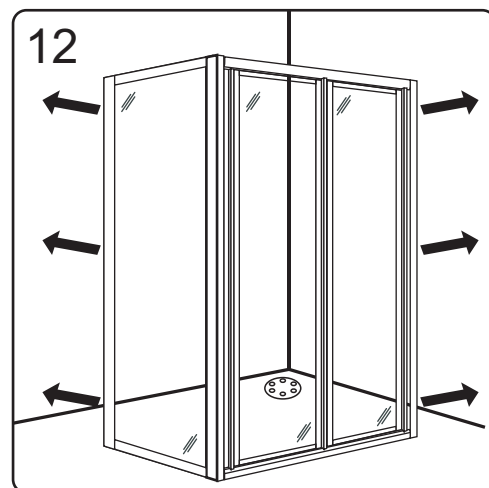

2101-18-80
2101-18-90
2103-18-80
2103-18-90

2101-56-70
2101-56-80
2101-56-90
2101-56-70
2101-56-80
2101-56-90

Začínáme / Getting Start:

This shower enclosure requires two models to assemble:

2101-56-70
2101-56-80
2101-56-90
2101-56-70
2101-56-80
2101-56-90

2101-18-80
2101-18-90
2103-18-80
2103-18-90

Procedures when the side panel(L) is assembled on left side:

GELCO s. r. o., Makovského 1341,
163 00 Praha 6

07

EN 14428

Glass shower enclosure	
cleaning efficiency:	conforming
impact resistance:	conforming
operating life:	conforming