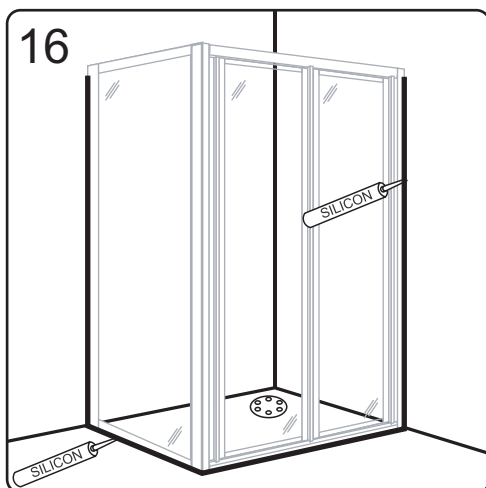

2101-18-80
2101-18-90
2103-18-80
2103-18-90

2101-56-70
2101-56-80
2101-56-90
2101-56-70
2101-56-80
2101-56-90

Začínáme / Getting Start:

This shower enclosure requires two models to assemble:

2101-56-70
2101-56-80
2101-56-90
2101-56-70
2101-56-80
2101-56-90

2101-18-80
2101-18-90
2103-18-80
2103-18-90

Procedures when the side panel(L) is assembled on left side:

GELCO s. r. o., Makovského 1341,
163 00 Praha 6

07

EN 14428

Glass shower enclosure	
cleaning efficiency:	conforming
impact resistance:	conforming
operating life:	conforming