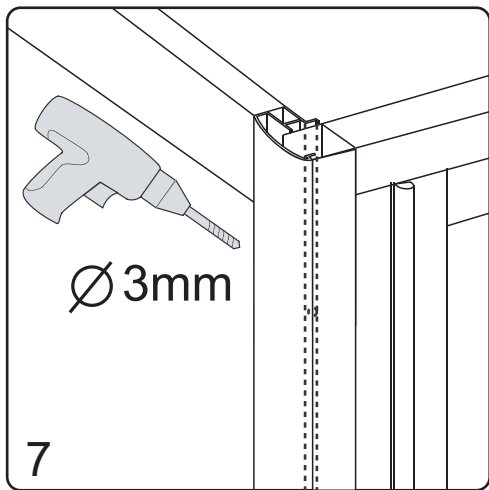

2101-18-80
2101-18-90
2103-18-80
2103-18-90

2101-56-70
2101-56-80
2101-56-90
2101-56-70
2101-56-80
2101-56-90

Začínáme / Getting Start:

This shower enclosure requires two models to assemble:

2101-56-70
2101-56-80
2101-56-90
2101-56-70
2101-56-80
2101-56-90

2101-18-80
2101-18-90
2103-18-80
2103-18-90

Procedures when the side panel(L) is assembled on left side:

GELCO s. r. o., Makovského 1341,
163 00 Praha 6

07

EN 14428

Glass shower enclosure	
cleaning efficiency:	conforming
impact resistance:	conforming
operating life:	conforming