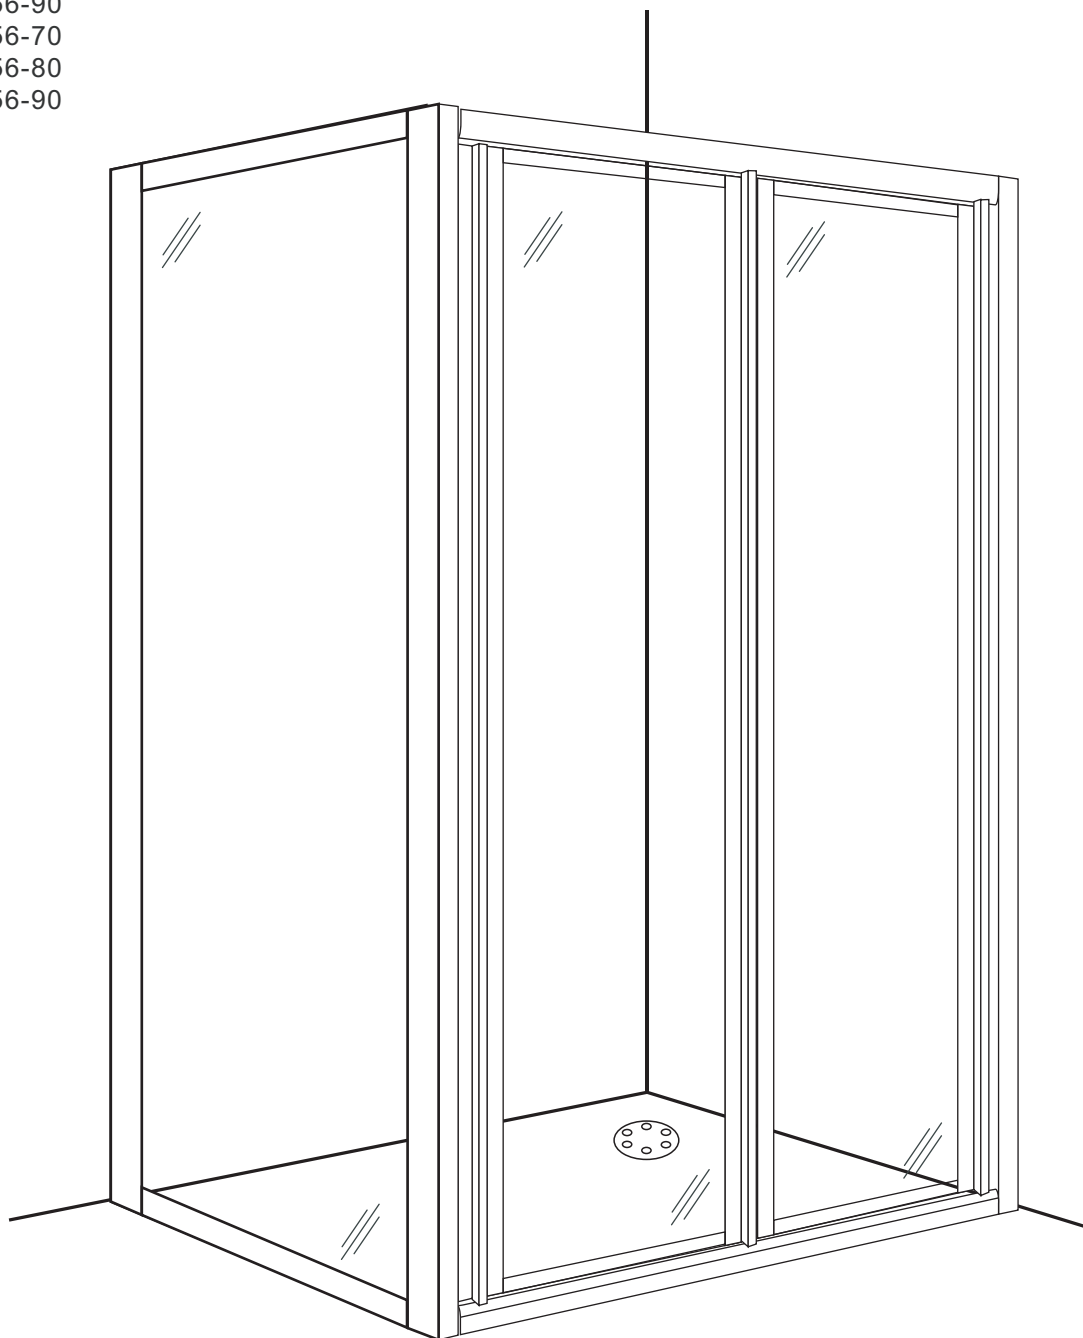

SIGMA

2101-18-80 / 2101-56-70
2101-18-90 / 2101-56-80
2103-18-80 / 2101-56-90
2103-18-90 / 2101-56-70
2101-56-80
2101-56-90

Potřebné pomůcky / Tools Need

GELCO

GELCO s.r.o.

Makovského 1341

163 00 Praha 6

info@gelcocz.eu