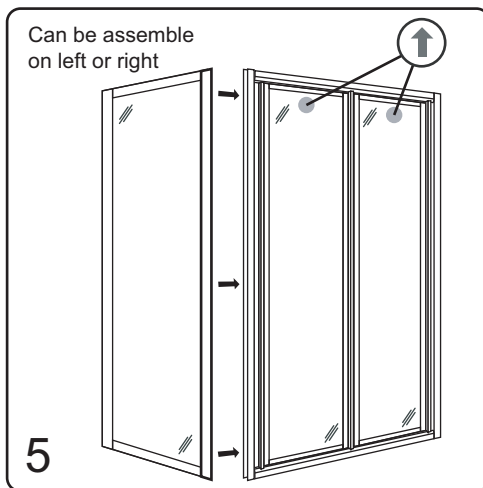

2101-18-80
2101-18-90
2103-18-80
2103-18-90

2101-56-70
2101-56-80
2101-56-90
2101-56-70
2101-56-80
2101-56-90

Začínáme / Getting Start:

This shower enclosure requires two models to assemble:

2101-56-70
2101-56-80
2101-56-90
2101-56-70
2101-56-80
2101-56-90

2101-18-80
2101-18-90
2103-18-80
2103-18-90

Procedures when the side panel(L) is assembled on left side:

GELCO s. r. o., Makovského 1341,
163 00 Praha 6

07

EN 14428

Glass shower enclosure	
cleaning efficiency:	conforming
impact resistance:	conforming
operating life:	conforming