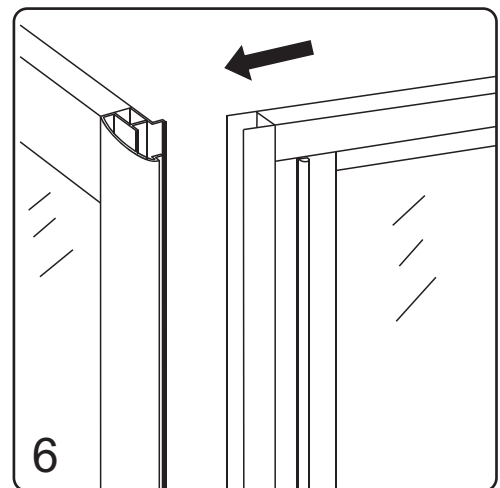

2101-18-80
2101-18-90
2103-18-80
2103-18-90

2101-56-70
2101-56-80
2101-56-90
2101-56-70
2101-56-80
2101-56-90

Začínáme / Getting Start:

This shower enclosure requires two models to assemble:

2101-56-70
2101-56-80
2101-56-90
2101-56-70
2101-56-80
2101-56-90

2101-18-80
2101-18-90
2103-18-80
2103-18-90

Procedures when the side panel(L) is assembled on left side:

GELCO s. r. o., Makovského 1341,
163 00 Praha 6

07

EN 14428

Glass shower enclosure	
cleaning efficiency:	conforming
impact resistance:	conforming
operating life:	conforming