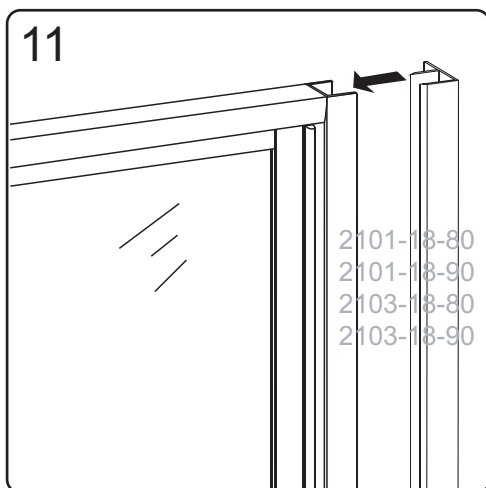

2101-18-80
2101-18-90
2103-18-80
2103-18-90

2101-56-70
2101-56-80
2101-56-90
2101-56-70
2101-56-80
2101-56-90

Začínáme / Getting Start:

This shower enclosure requires two models to assemble:

2101-56-70
2101-56-80
2101-56-90
2101-56-70
2101-56-80
2101-56-90

2101-18-80
2101-18-90
2103-18-80
2103-18-90

Procedures when the side panel(L) is assembled on left side:

GELCO s. r. o., Makovského 1341,
163 00 Praha 6

07

EN 14428

Glass shower enclosure	
cleaning efficiency:	conforming
impact resistance:	conforming
operating life:	conforming