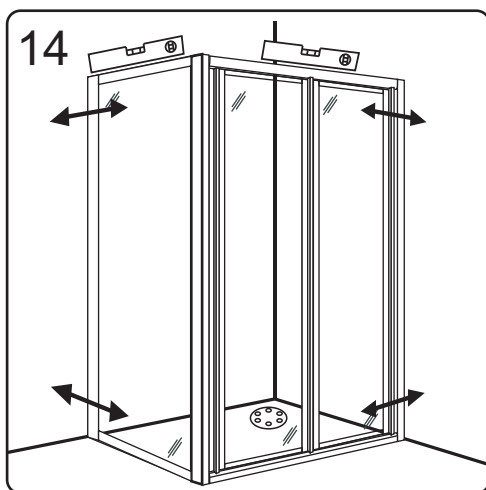

2101-18-80
2101-18-90
2103-18-80
2103-18-90

2101-56-70
2101-56-80
2101-56-90
2101-56-70
2101-56-80
2101-56-90

Začínáme / Getting Start:

This shower enclosure requires two models to assemble:

2101-56-70
2101-56-80
2101-56-90
2101-56-70
2101-56-80
2101-56-90

2101-18-80
2101-18-90
2103-18-80
2103-18-90

Procedures when the side panel(L) is assembled on left side:

GELCO s. r. o., Makovského 1341,
163 00 Praha 6

07

EN 14428

Glass shower enclosure	
cleaning efficiency:	conforming
impact resistance:	conforming
operating life:	conforming