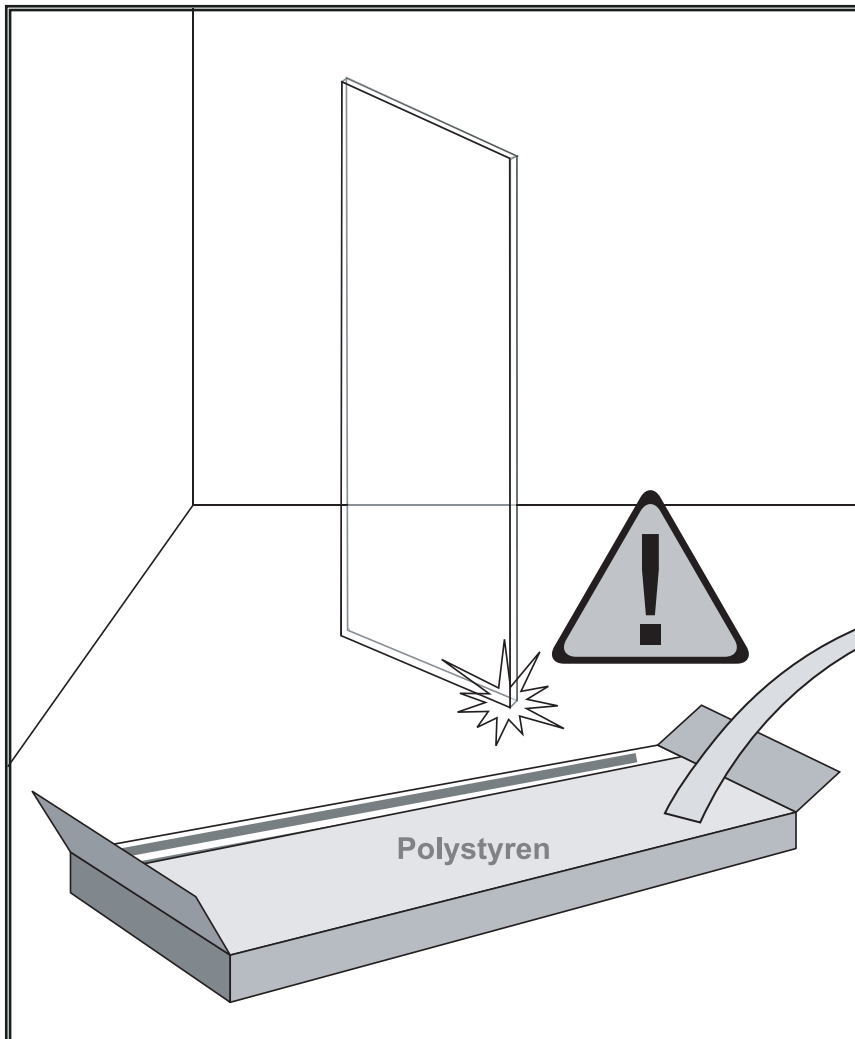

2101-18-80
2101-18-90
2103-18-80
2103-18-90

2101-56-70
2101-56-80
2101-56-90
2101-56-70
2101-56-80
2101-56-90

Začínáme / Getting Start:

This shower enclosure requires two models to assemble:

2101-56-70
2101-56-80
2101-56-90
2101-56-70
2101-56-80
2101-56-90

2101-18-80
2101-18-90
2103-18-80
2103-18-90

Procedures when the side panel(L) is assembled on left side:

GELCO s. r. o., Makovského 1341,
163 00 Praha 6

07

EN 14428

Glass shower enclosure	
cleaning efficiency:	conforming
impact resistance:	conforming
operating life:	conforming