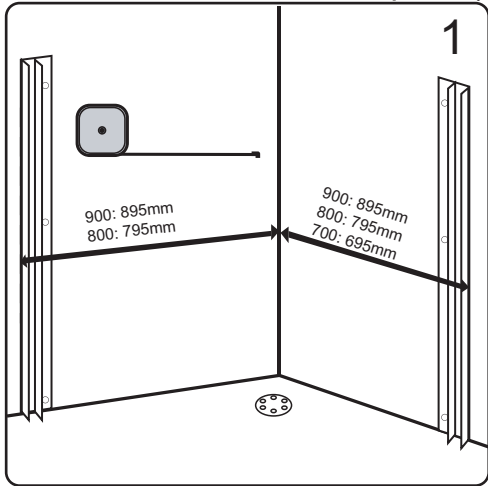

2101-18-80
2101-18-90
2103-18-80
2103-18-90

2101-56-70
2101-56-80
2101-56-90
2101-56-70
2101-56-80
2101-56-90

Začínáme / Getting Start:

This shower enclosure requires two models to assemble:

2101-56-70
2101-56-80
2101-56-90
2101-56-70
2101-56-80
2101-56-90

2101-18-80
2101-18-90
2103-18-80
2103-18-90

Procedures when the side panel(L) is assembled on left side:

GELCO s. r. o., Makovského 1341,
163 00 Praha 6

07

EN 14428

Glass shower enclosure	
cleaning efficiency:	conforming
impact resistance:	conforming
operating life:	conforming