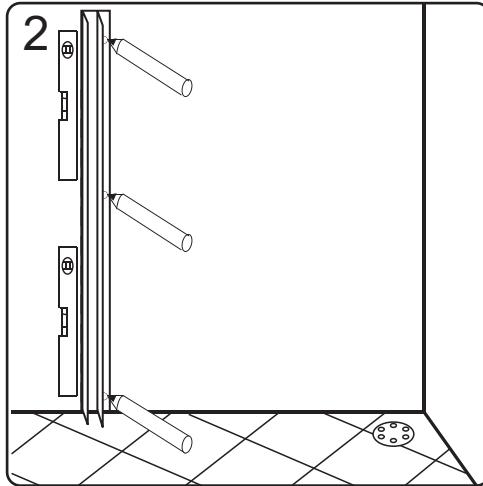

2101-18-80
2101-18-90
2103-18-80
2103-18-90

2101-56-70
2101-56-80
2101-56-90
2101-56-70
2101-56-80
2101-56-90

Začínáme / Getting Start:

This shower enclosure requires two models to assemble:

2101-56-70
2101-56-80
2101-56-90
2101-56-70
2101-56-80
2101-56-90

2101-18-80
2101-18-90
2103-18-80
2103-18-90

Procedures when the side panel(L) is assembled on left side:

GELCO s. r. o., Makovského 1341,
163 00 Praha 6

07

EN 14428

Glass shower enclosure	
cleaning efficiency:	conforming
impact resistance:	conforming
operating life:	conforming