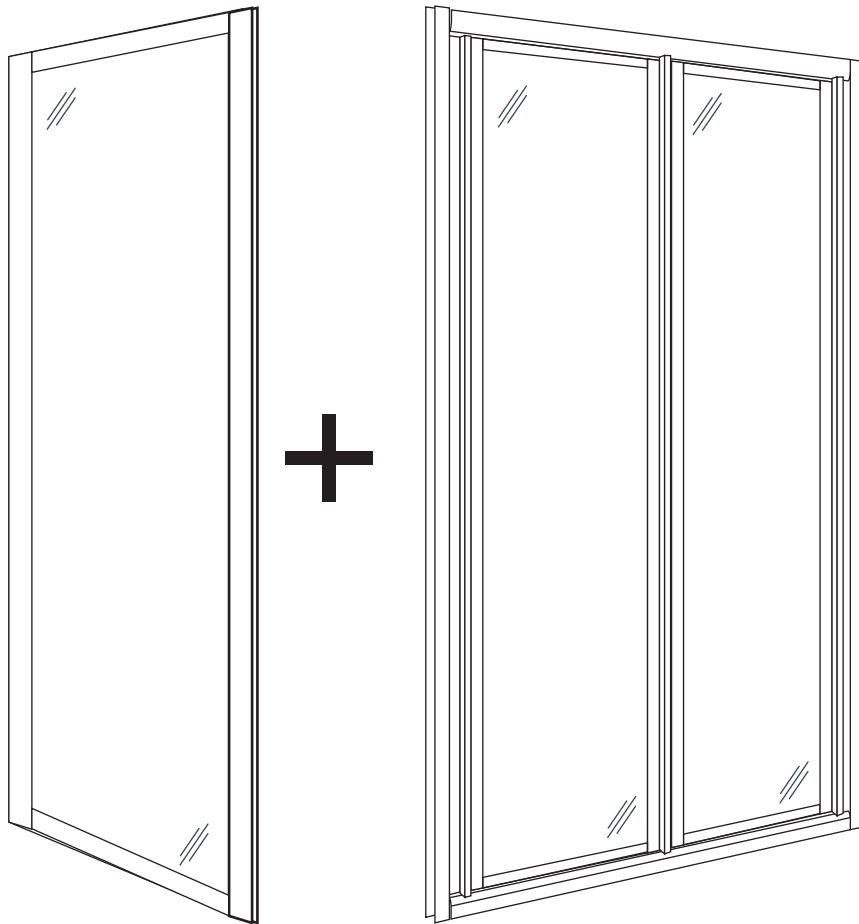

2101-18-80
2101-18-90
2103-18-80
2103-18-90

2101-56-70
2101-56-80
2101-56-90
2101-56-70
2101-56-80
2101-56-90

Začínáme / Getting Start:

This shower enclosure requires two models to assemble:

2101-56-70
2101-56-80
2101-56-90
2101-56-70
2101-56-80
2101-56-90

2101-18-80
2101-18-90
2103-18-80
2103-18-90

Procedures when the side panel(L) is assembled on left side:

GELCO s. r. o., Makovského 1341,
163 00 Praha 6

07

EN 14428

Glass shower enclosure	
cleaning efficiency:	conforming
impact resistance:	conforming
operating life:	conforming