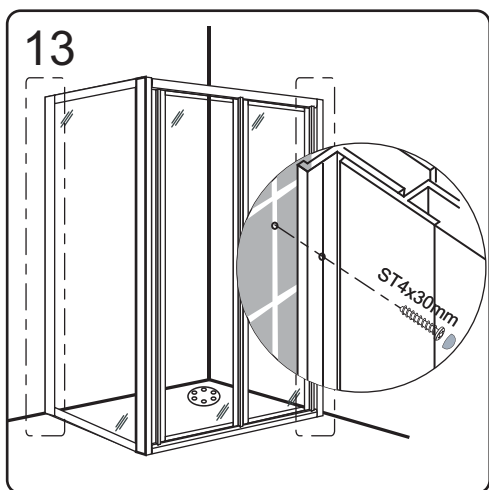

2101-18-80
2101-18-90
2103-18-80
2103-18-90

2101-56-70
2101-56-80
2101-56-90
2101-56-70
2101-56-80
2101-56-90

Začínáme / Getting Start:

This shower enclosure requires two models to assemble:

2101-56-70
2101-56-80
2101-56-90
2101-56-70
2101-56-80
2101-56-90

2101-18-80
2101-18-90
2103-18-80
2103-18-90

Procedures when the side panel(L) is assembled on left side:

GELCO s. r. o., Makovského 1341,
163 00 Praha 6

07

EN 14428

Glass shower enclosure	
cleaning efficiency:	conforming
impact resistance:	conforming
operating life:	conforming