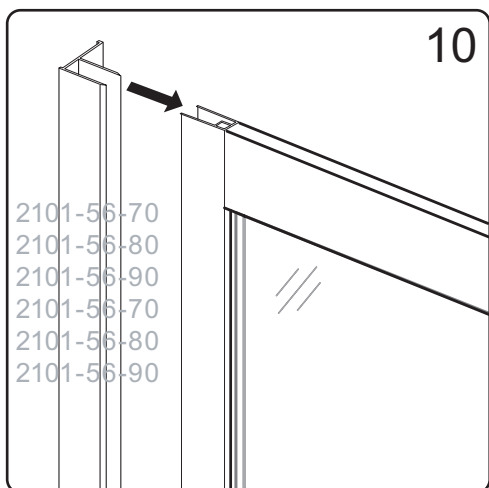

2101-18-80
2101-18-90
2103-18-80
2103-18-90

2101-56-70
2101-56-80
2101-56-90
2101-56-70
2101-56-80
2101-56-90

Začínáme / Getting Start:

This shower enclosure requires two models to assemble:

2101-56-70
2101-56-80
2101-56-90
2101-56-70
2101-56-80
2101-56-90

2101-18-80
2101-18-90
2103-18-80
2103-18-90

Procedures when the side panel(L) is assembled on left side:

GELCO s. r. o., Makovského 1341,
163 00 Praha 6

07

EN 14428

Glass shower enclosure	
cleaning efficiency:	conforming
impact resistance:	conforming
operating life:	conforming