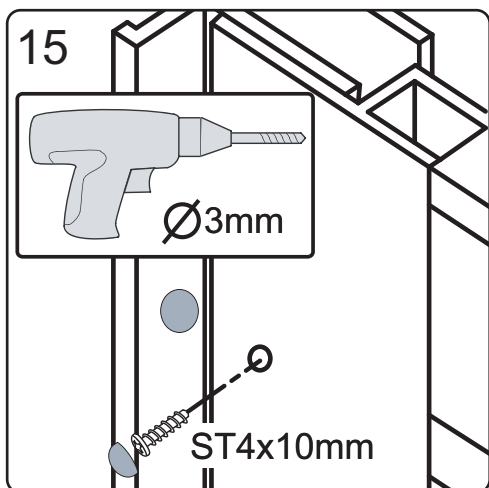

2101-18-80
2101-18-90
2103-18-80
2103-18-90

2101-56-70
2101-56-80
2101-56-90
2101-56-70
2101-56-80
2101-56-90

Začínáme / Getting Start:

This shower enclosure requires two models to assemble:

2101-56-70
2101-56-80
2101-56-90
2101-56-70
2101-56-80
2101-56-90

2101-18-80
2101-18-90
2103-18-80
2103-18-90

Procedures when the side panel(L) is assembled on left side:

GELCO s. r. o., Makovského 1341,
163 00 Praha 6

07

EN 14428

Glass shower enclosure	
cleaning efficiency:	conforming
impact resistance:	conforming
operating life:	conforming