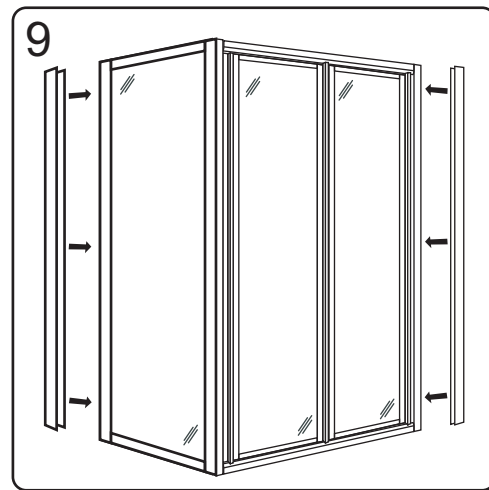

2101-18-80
2101-18-90
2103-18-80
2103-18-90

2101-56-70
2101-56-80
2101-56-90
2101-56-70
2101-56-80
2101-56-90

Začínáme / Getting Start:

This shower enclosure requires two models to assemble:

2101-56-70
2101-56-80
2101-56-90
2101-56-70
2101-56-80
2101-56-90

2101-18-80
2101-18-90
2103-18-80
2103-18-90

Procedures when the side panel(L) is assembled on left side:

GELCO s. r. o., Makovského 1341,
163 00 Praha 6

07

EN 14428

Glass shower enclosure	
cleaning efficiency:	conforming
impact resistance:	conforming
operating life:	conforming