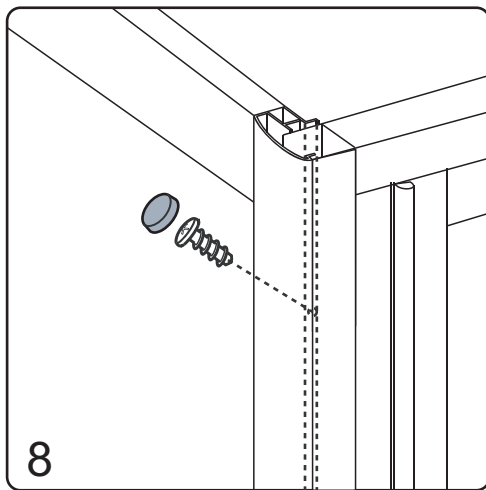

2101-18-80
2101-18-90
2103-18-80
2103-18-90

2101-56-70
2101-56-80
2101-56-90
2101-56-70
2101-56-80
2101-56-90

Začínáme / Getting Start:

This shower enclosure requires two models to assemble:

2101-56-70
2101-56-80
2101-56-90
2101-56-70
2101-56-80
2101-56-90

2101-18-80
2101-18-90
2103-18-80
2103-18-90

Procedures when the side panel(L) is assembled on left side:

GELCO s. r. o., Makovského 1341,
163 00 Praha 6

07

EN 14428

Glass shower enclosure	
cleaning efficiency:	conforming
impact resistance:	conforming
operating life:	conforming