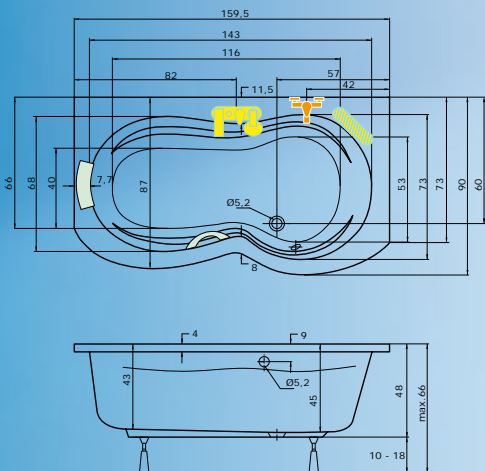

Jáva L|P

160 x 90 x 45 cm
objem: 135 l

Do koupelen s malým prostorem přináší Jáva svým neobvyklým tvarem oživení.

Je ideálním řešením ve spojení s vanovou zástěnou.

Osazení tryskami u systémů Hydro: 5 mikrotrysek, 4 maxitrysky.

Osazení tryskami u systémů Hydro-air: 5 mikrotrysek, 4 maxitrysky a 12 airtrysek. Netýká se systémů ECO. Podhlavník a madlo nejsou součástí dodávky.

V případě zájmu je třeba zvlášť objednat.

Vana JÁVA je vhodné kombinovat s krycím panelem, bez něhož by tato akrylátová vana vypadala neúplně. Doporučujeme doplnit kruhovou zástěnou VZCK 1/154 se sprchovým panelem HIERO.

Vanové zástěny lze instalovat s vanou osazenou masážním systémem po specifikaci ovladače.

doplňky

VZCK 1/154.....	str. 144	15.770,- Kč
Hiero	str. 144	16.330,- Kč
VZKO 1/80 P Jáva.....	str. 143	4.210,- Kč
VZKO 2/110 P Jáva	str. 143	5.620,- Kč
EVZKO 1/80 S Jáva.....	str. 160	8.475,- Kč
Podhlavník Standard	str. 101	1.940,- Kč
Madlo Elegance 185	str. 101	660,- Kč
Krycí panel	str. 103	3.440,- Kč

Ceny jsou uvedeny včetně DPH.

panel Hiero

Tato vana v pravém i levém provedení dodá každé koupelně osobitě kouzlo.

Jedinečnost této sprchové zástěny je v takřka dokonalé náhradě klasických sprchových koutů. Při maximální úspoře místa tak získáváte dokonalé spojení vany, masážního panelu a vanové zástěny.