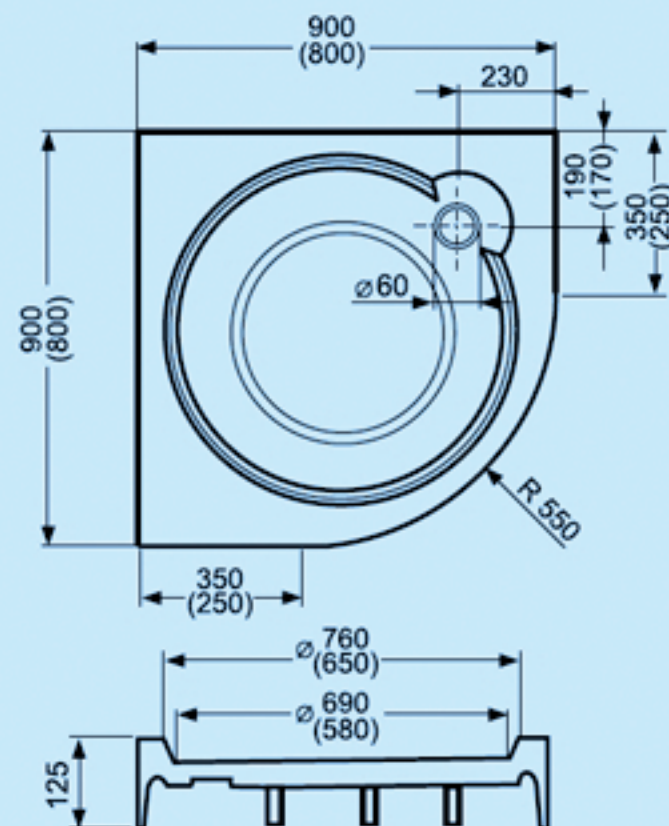

SAMONOSNÉ

DREAM-P čtvrtkruh

- samonosná čtvrtkruhová sprchová vanička
- z koextrudované skořepiny s nosičem GREENSIR

	ROZMĚR (mm)	CENA (Kč)
DREAM-P čtvrtkruh	800 × 800 × 125, R550	2 309,-
DREAM-P čtvrtkruh	900 × 900 × 125, R550	2 410,-