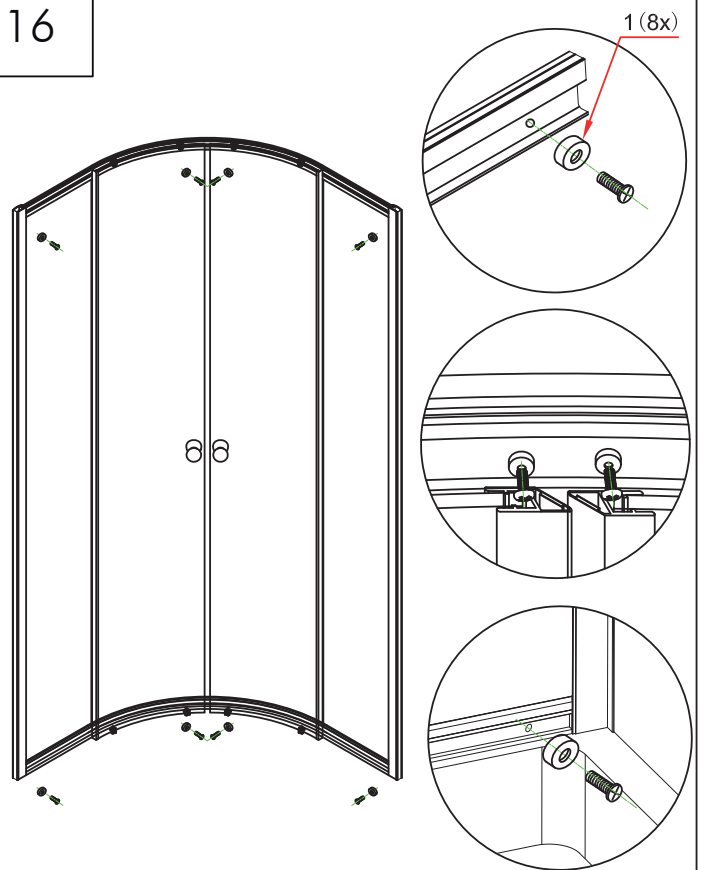

MULTI[®]

Instalační návod
Inštalacný návod
Mounting Instruction
Инструкция по установке

MUS90CRT
900×900×1850, R550

MUS80CRT
800×800×1850, R550

<p>1</p> <p>8X 8X</p>	<p>2</p> <p>2X</p>	<p>3</p> <p>6X</p>	<p>4</p> <p>8X 8X</p>	<p>5</p> <p>8X</p>	<p>6</p> <p>2X</p>
<p>7</p> <p>2X</p>	<p>8</p> <p>2X</p>	<p>9</p> <p>4X</p>	<p>10</p> <p>2X</p>	<p>11</p> <p>2X</p>	<p>12</p> <p>2X</p>
<p>13</p> <p>2X</p>		<p>15</p> <p>2X</p>		<p>16</p> <p>4X</p>	
<p>14</p> <p>2X</p>					

8

9

10

11

12

13

14

15

16

17

18

19