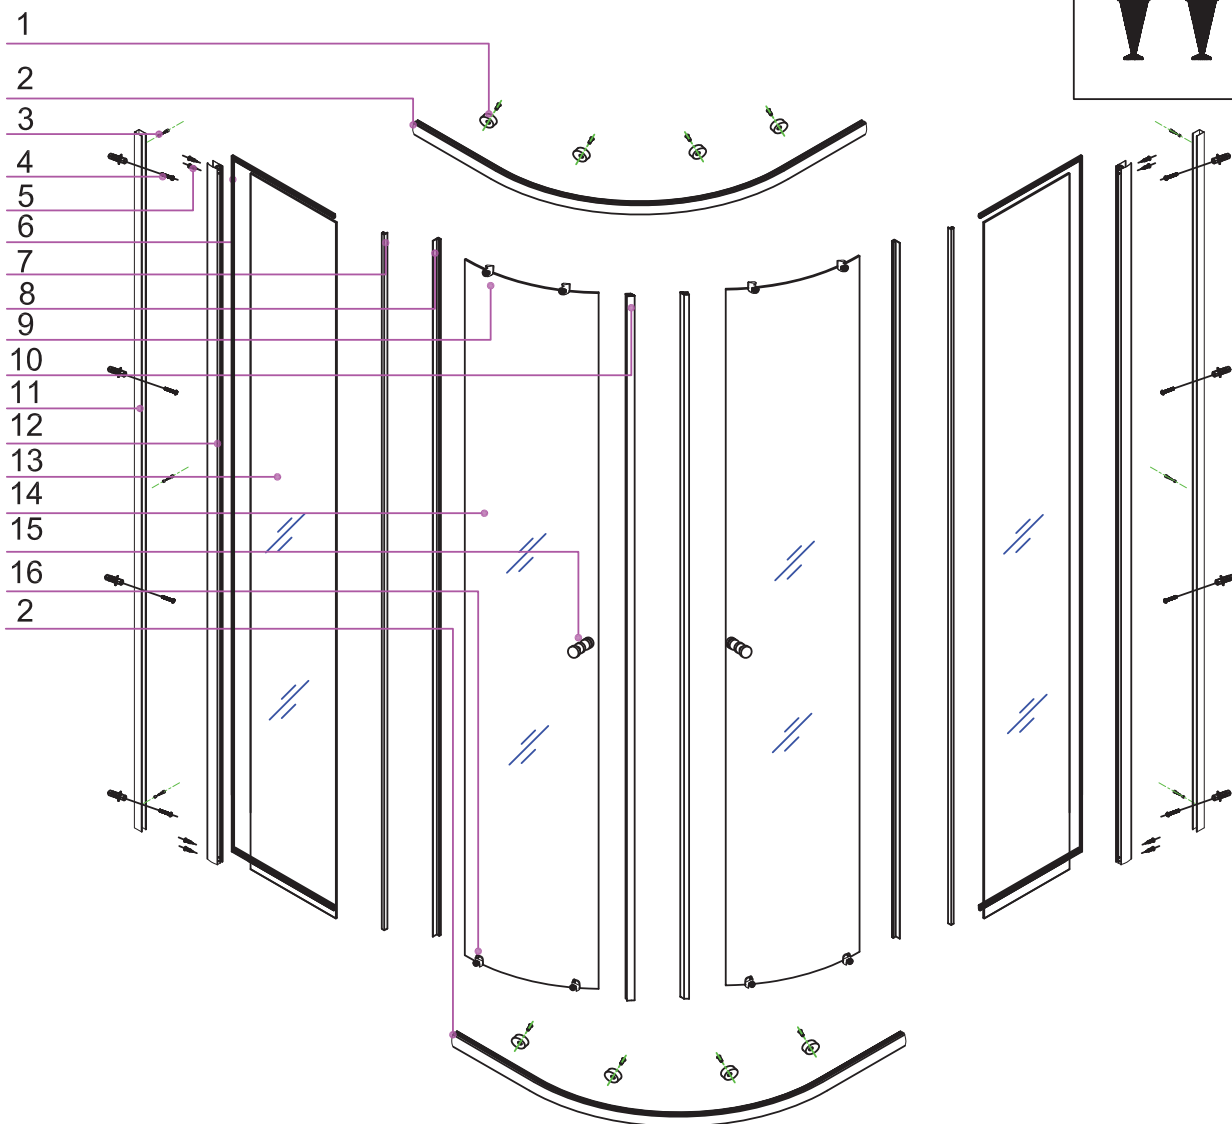

MULTI[®]

Instalační návod
Inštalacný návod
Mounting Instruction
Инструкция по установке

MUS90CRT
900×900×1850, R550

MUS80CRT
800×800×1850, R550

<p>1</p> <p>8X 8X</p>	<p>2</p> <p>2X</p>	<p>3</p> <p>6X</p>	<p>4</p> <p>8X 8X</p>	<p>5</p> <p>8X</p>	<p>6</p> <p>2X</p>
<p>7</p> <p>2X</p>	<p>8</p> <p>2X</p>	<p>9</p> <p>4X</p>	<p>10</p> <p>2X</p>	<p>11</p> <p>2X</p>	<p>12</p> <p>2X</p>
<p>13</p> <p>2X</p>		<p>15</p> <p>2X</p>		<p>16</p> <p>4X</p>	
<p>14</p> <p>2X</p>					

1

2

3

12 (2x)

4

5

6

7

8

9

10

11

12

13

14

15