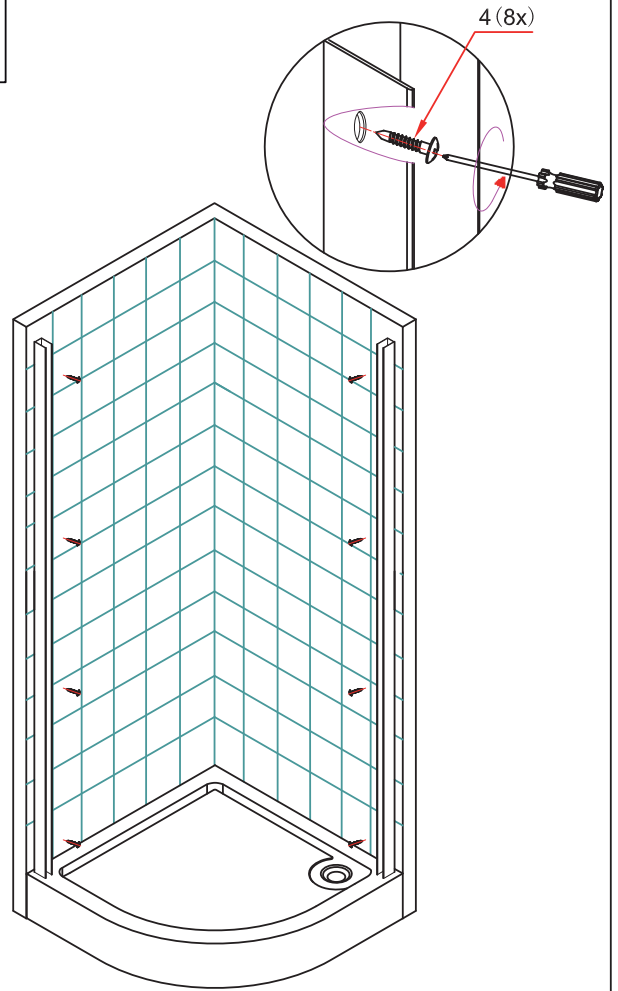

MULTI[®]

Instalační návod
Inštalacný návod
Mounting Instruction
Инструкция по установке

MUS90CRT
900×900×1850, R550

MUS80CRT
800×800×1850, R550

<p>1</p> <p>8X 8X</p>	<p>2</p> <p>2X</p>	<p>3</p> <p>6X</p>	<p>4</p> <p>8X 8X</p>	<p>5</p> <p>8X</p>	<p>6</p> <p>2X</p>
<p>7</p> <p>2X</p>	<p>8</p> <p>2X</p>	<p>9</p> <p>4X</p>	<p>10</p> <p>2X</p>	<p>11</p> <p>2X</p>	<p>12</p> <p>2X</p>
<p>13</p> <p>2X</p>		<p>15</p> <p>2X</p>		<p>16</p> <p>4X</p>	
<p>14</p> <p>2X</p>					

1

2

3

12 (2x)

4

5

6

7

8

9

10

11

12

13

14

15