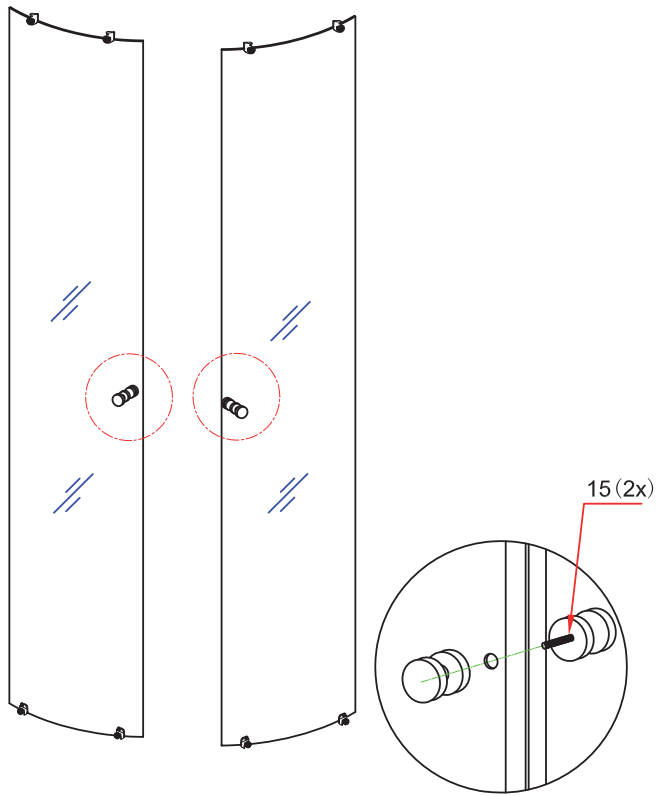

MULTI[®]

Instalační návod
Inštalacný návod
Mounting Instruction
Инструкция по установке

MUS90CRT
900×900×1850, R550

MUS80CRT
800×800×1850, R550

<p>1</p> <p>8X 8X</p>	<p>2</p> <p>2X</p>	<p>3</p> <p>6X</p>	<p>4</p> <p>8X 8X</p>	<p>5</p> <p>8X</p>	<p>6</p> <p>2X</p>
<p>7</p> <p>2X</p>	<p>8</p> <p>2X</p>	<p>9</p> <p>4X</p>	<p>10</p> <p>2X</p>	<p>11</p> <p>2X</p>	<p>12</p> <p>2X</p>
<p>13</p> <p>2X</p>		<p>15</p> <p>2X</p>		<p>16</p> <p>4X</p>	
<p>14</p> <p>2X</p>					

8

9

10

11

12

13

14

15