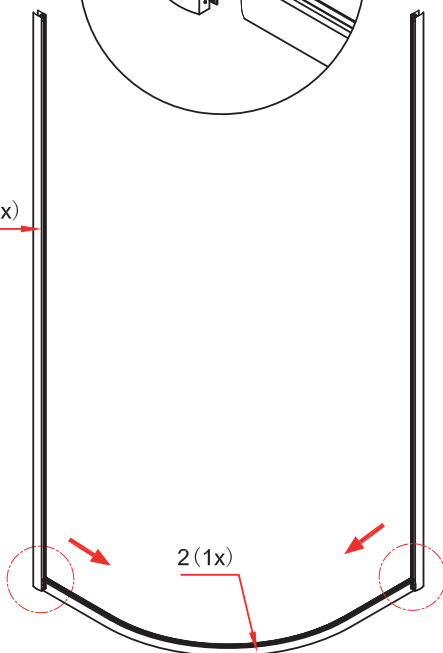

MULTI[®]

Instalační návod
Inštalacný návod
Mounting Instruction
Инструкция по установке

MUS90CRT
900×900×1850, R550

MUS80CRT
800×800×1850, R550

<p>1</p> <p>8X 8X</p>	<p>2</p> <p>2X</p>	<p>3</p> <p>6X</p>	<p>4</p> <p>8X 8X</p>	<p>5</p> <p>8X</p>	<p>6</p> <p>2X</p>
<p>7</p> <p>2X</p>	<p>8</p> <p>2X</p>	<p>9</p> <p>4X</p>	<p>10</p> <p>2X</p>	<p>11</p> <p>2X</p>	<p>12</p> <p>2X</p>
<p>13</p> <p>2X</p>		<p>15</p> <p>2X</p>		<p>16</p> <p>4X</p>	
<p>14</p> <p>2X</p>					

1

2

3

12 (2x)

4

5

6

7