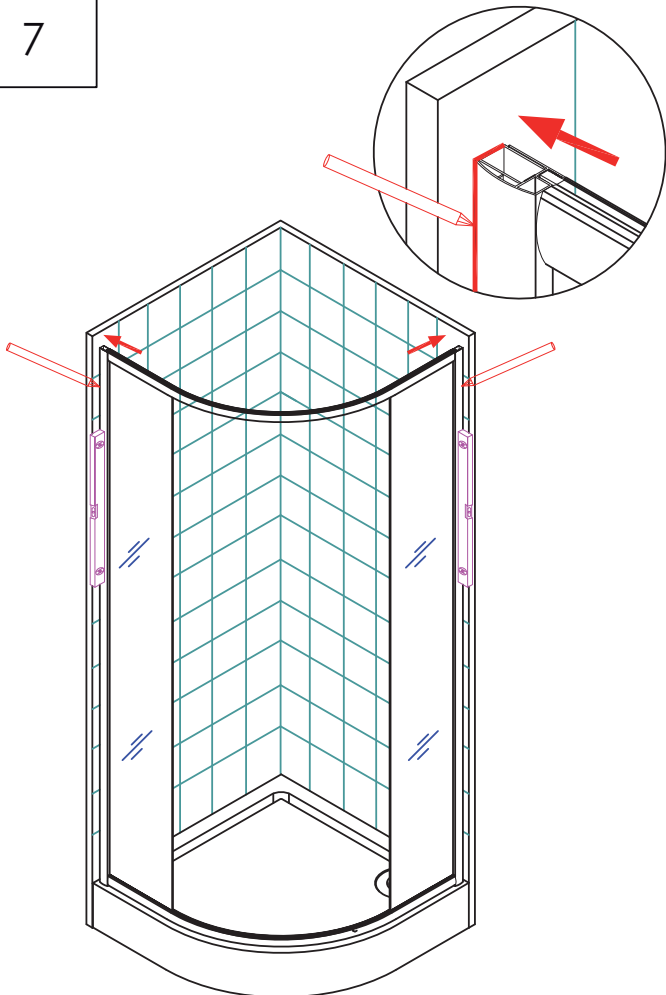

MULTI[®]

Instalační návod
Inštalacný návod
Mounting Instruction
Инструкция по установке

MUS90CRT
900×900×1850, R550

MUS80CRT
800×800×1850, R550

<p>1</p> <p>8X 8X</p>	<p>2</p> <p>2X</p>	<p>3</p> <p>6X</p>	<p>4</p> <p>8X 8X</p>	<p>5</p> <p>8X</p>	<p>6</p> <p>2X</p>
<p>7</p> <p>2X</p>	<p>8</p> <p>2X</p>	<p>9</p> <p>4X</p>	<p>10</p> <p>2X</p>	<p>11</p> <p>2X</p>	<p>12</p> <p>2X</p>
<p>13</p> <p>2X</p>		<p>15</p> <p>2X</p>		<p>16</p> <p>4X</p>	
<p>14</p> <p>2X</p>					

1

2

3

12 (2x)

4

5

6

7