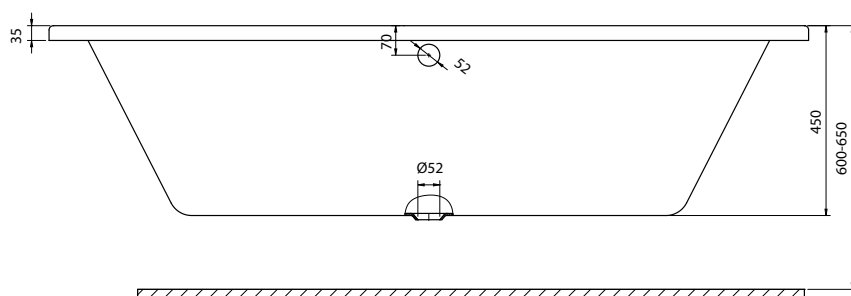

**Wanna prostokątna
MODO 180x80
odpływ środek**

KOŁO

Numer: **XWP1181**

Wymiar: 1800x800 mm

Głębokość: 450 mm

Wys. krawędzi zewn. 35 mm

Pojemność do
dolnej krawędzi
otworu przelewowego: 264 l

Waga: 27 kg

Odpływ wanny na środku