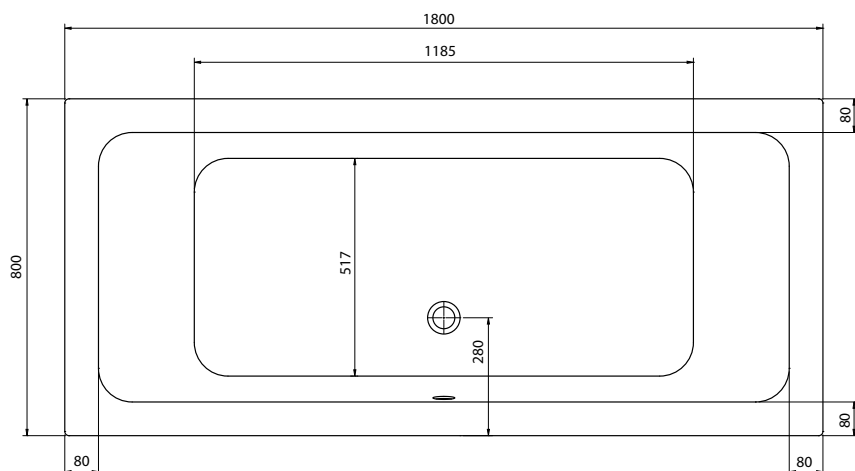

**Wanna prostokątna
MODO 180x80
odpływ środek**

KOŁO

Numer: **XWP1181**

Wymiar: 1800x800 mm

Głębokość: 450 mm

Wys. krawędzi zewn. 35 mm

Pojemność do
dolnej krawędzi
otworu przelewowego: 264 l

Waga: 27 kg

Odpływ wanny na środku