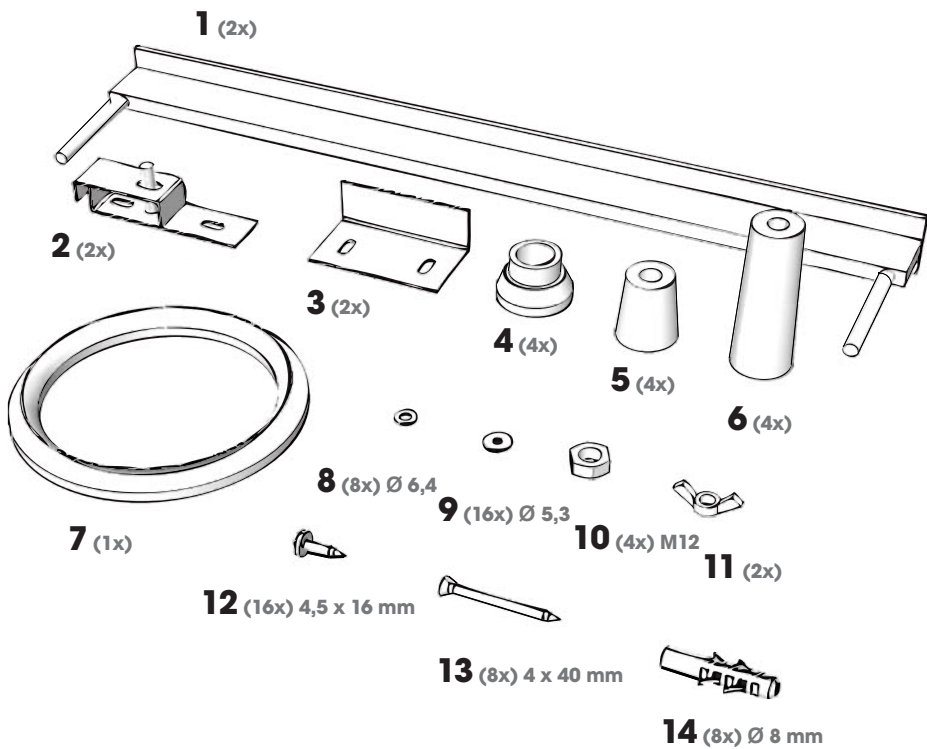

TEIKO®

- CZE** MONTÁŽNÍ A UŽIVATELSKÝ NÁVOD
NOHY
- SVK** MONTÁŽNY A UŽIVATELSKÝ NÁVOD
NOHY
- ENG** INSTALLATION AND USER MANUAL
LEGS
- DE** BEDIENUNGS- UND MONTAGEANLEITUNG
FÜSSE
- HUN** ÖSSZESZERELÉSI ÉS HASZNÁLATI ÚTMUTATÓ
BURKOLÓPANELEK KÁDAKHOZ
- POL** INSTRUKCJA MONTAŻU I UŻYTKOWANIA
OBUDOWY DO WANIEŃ
- РУС** ИНСТРУКЦИЯ ПО МОНТАЖУ И ИНСТРУКЦИЯ ПОЛЬЗОВАТЕЛЯ
НОЖКИ

1

	X = ... cm		X = ... cm
Alea / Alea-S	30 / 20	Korfu	32
Asuán	38	Kréta	35
Atlanta	38	Medea 150	39
Bajkal	32	Medea 160	41
Barbados	38	Medea 170	40
Canaria	38	Naxos / Naxos-R	34 / 34
Elba	38	Samos	33
Etna	45	Spinell 160	35
Ibiza	38	Spinell 180	33
Jáva	43	Sumatra	32
Klasik 120	20	Tahiti	40
Klasik 150	30	Afrodité	40
Klasik 160	38	Borneo-O	36
Klasik 170	40	Borneo-R	36
Klasik 180	35	Malaga	39
Madeira	40	Odessa	45
Mallorca	39	Pireas	39
Malta 180	37	Rhodos 185	36
Malta 190	38	Rhodos 195	39
Orient	47	Vela	34
Palma	42	Columba 160	35
Panama	38	Columba 170	40
Tenerife	35	Columba 180	41
Bodam	39	Columba 190	47
Capri	38	Auriga	33
Cejlon	39	Corona 180	39
Diamant	37	Corona 190x80	38
Florida	33	Corona 190x90	38
Island	34	Ara	38
Kassandra	34		

2**3****4****5****6**