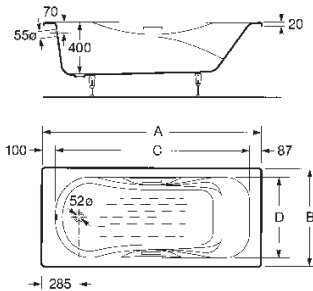

MALIBU

Číslo výrobku Popis výrobku

- 7230960000 litinová smaltovaná vana 170x75 cm, antislip
- 7230970001 litinová smaltovaná vana 170x75 cm s madly (chrom), antislip
- 7231060000 litinová smaltovaná vana 160x75 cm, antislip
- 7231070001 litinová smaltovaná vana 160x75 cm s madly (chrom), antislip
- 7231560000 litinová smaltovaná vana 150x75 cm, antislip
- 7231570001 litinová smaltovaná vana 150x75 cm s madly (chrom), antislip
- 7233360000 litinová smaltovaná vana 170x70 cm, antislip
- 7233350001 litinová smaltovaná vana 170x70 cm s madly (chrom), antislip
- 7233460000 litinová smaltovaná vana 160x70 cm, antislip
- 7233450001 litinová smaltovaná vana 160x70 cm s madly (chrom), antislip

7150412330 nohy k vaně Malibu

Číslo výrobku Popis výrobku

- 7230960000 liatinová smaltovaná vaňa 170x75 cm, antislip
- 7230970001 liatinová smaltovaná vaňa 170x75 cm s madlami (chróm), antislip
- 7231060000 liatinová smaltovaná vaňa 160x75 cm, antislip
- 7231070001 liatinová smaltovaná vaňa 160x75 cm s madlami (chróm), antislip
- 7231560000 liatinová smaltovaná vaňa 150x75 cm, antislip
- 7231570001 liatinová smaltovaná vaňa 150x75 cm s madlami (chróm), antislip
- 7233360000 liatinová smaltovaná vaňa 170x70 cm, antislip
- 7233350001 liatinová smaltovaná vaňa 170x70 cm s madlami (chróm), antislip
- 7233460000 liatinová smaltovaná vaňa 160x70 cm, antislip
- 7233450001 liatinová smaltovaná vaňa 160x70 cm s madlami (chróm), antislip

7150412330 nohy k vani Malibu

rozměry v mm / rozmery v mm

A	B	C	D	obsah
1700	750	1513	630	180 l
1600	750	1413	630	170 l
1500	750	1313	630	135 l
1700	700	1513	580	158 l
1600	700	1413	580	148 l