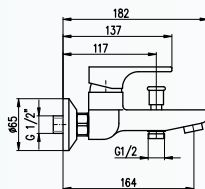

Baterie vanová

Смеситель для ванны

Bath lever mixer

NEW

150mm

YU154.5CB

2250

83

NEW

150mm

YU154.5/1CB

2630

96,7

YU154.5/1

2030

74,7