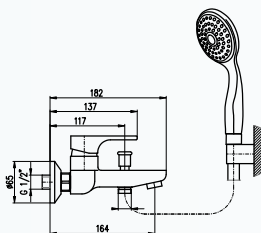

Baterie vanová

Смеситель для ванны

Bath lever mixer

NEW

150mm

YU154.5CB

2250

83

YU154.5

1650

61

MA0001

KA3502

Baterie vanová se
sprchou a pevným
držákem

Смеситель для
ванны, стабильный
держатель

*Bath lever mixer
wall-mounted with
accessories (fixed
shower keeper)*

NEW

150mm

YU154.5/1CB

2630

96,7

YU154.5/1

2030

74,7