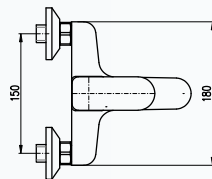

Baterie vanová

Смеситель для ванны

Bath lever mixer

NEW

150mm

YU154.5CB

2250

83

YU154.5

1650

61

MA0001

KA3502

Baterie vanová se
sprchou a pevným
držákem

Смеситель для
ванны, стабильный
держатель

*Bath lever mixer
wall-mounted with
accessories (fixed
shower keeper)*