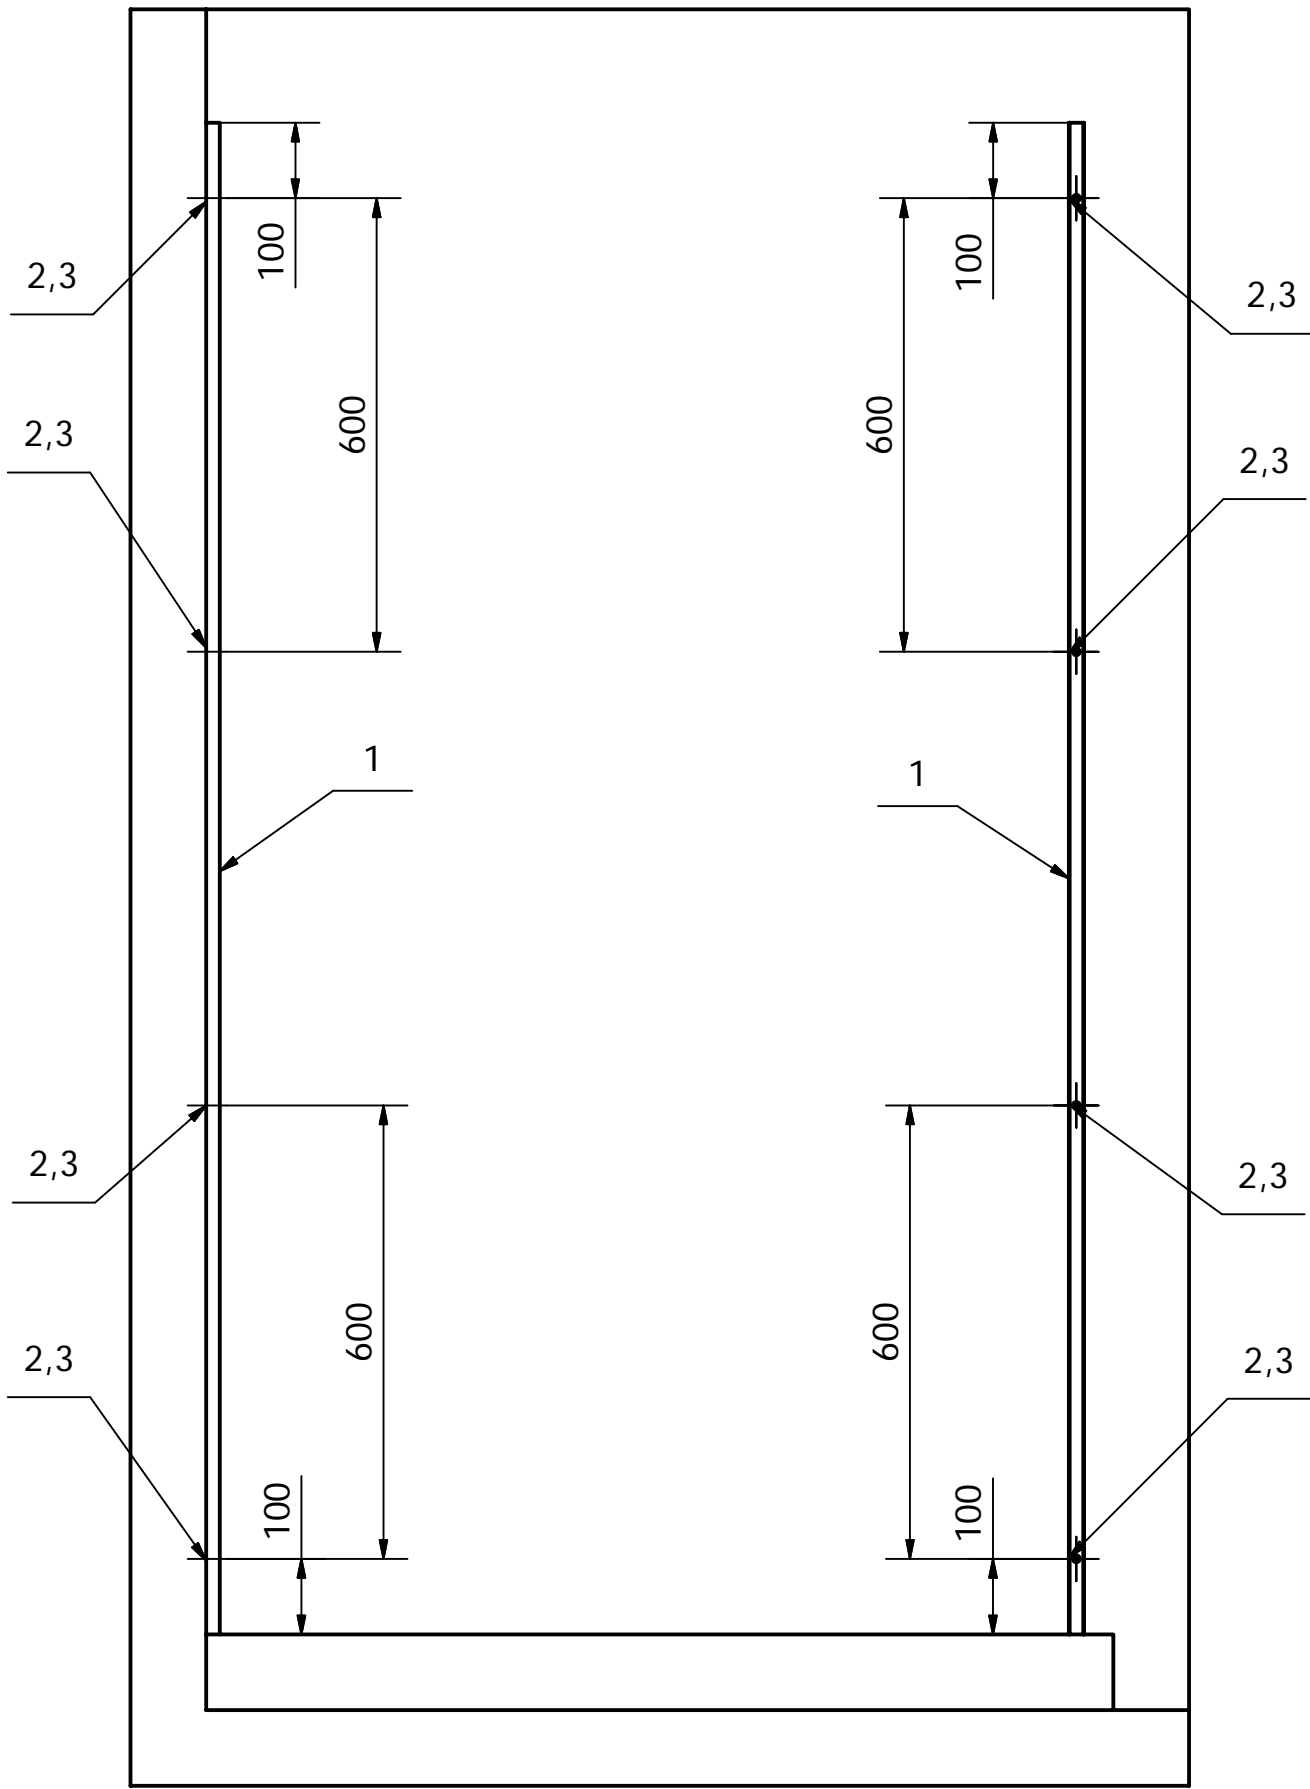

TYP	X	Y
BN 1915 L	950	750
BN 2015 L	1150	750
BN 2115 L	1150	850