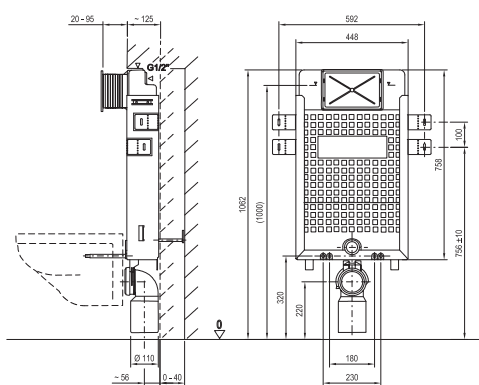

Předstěnový instalační modul W