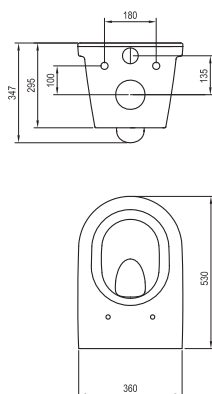

WC Chrome

TYP	ROZMĚRY (mm)	Obj. číslo	TYP + provedení	Cena bez DPH	Cena s DPH
WC Chrome	360 x 530 x 347	X01449	WC Chrome závěsný white	4 537,19	5 490
WC modul	1062 x 592 x 145 - 220	X01458	WC modul W/1000 k obezdění	4 041,32	4 890
	1076 x 510 x 180 - 295	X01459	WC modul G/1200 do sádkartonu	5 446,28	6 590
Vzpěra	-	X01460	Vzpěra k modulu G	735,54	890
WC sedátko	365 x 430 x 40	X01451	WC sedátko Chrome white	2 223,14	2 690
WC tlačítka	247 x 165	X01455	WC tlačítko Chrome white	3 710,74	4 490
		X01454	WC tlačítko Chrome satin	3 297,52	3 990
		X01457	WC tlačítko Uni white	1 066,12	1 290
		X01456	WC tlačítko Uni satin	1 479,34	1 790

Doba dodání 14 dní.
Ceny jsou uvedeny v Kč.

WC Chrome