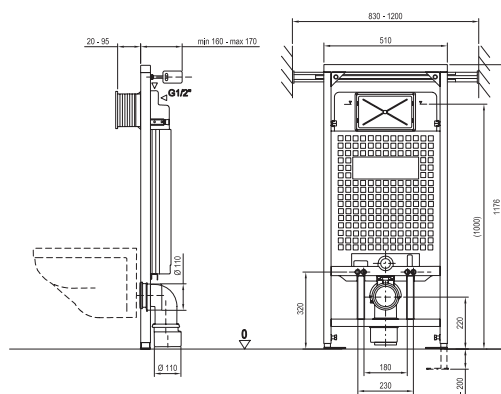

Předstěnový instalační modul G se vzpěrou