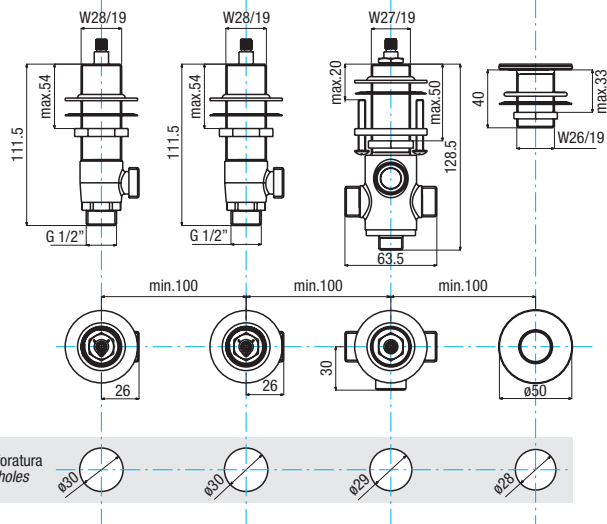

PX21.D2-03

- kit sotto piano rubinetteria tradizionale, deviatore meccanico e supporto doccia completo di fissaggi e flex. collegamento

under-deck kit comprising traditional valves, mechanical diverter, bracket, fixing systems and flexible connections