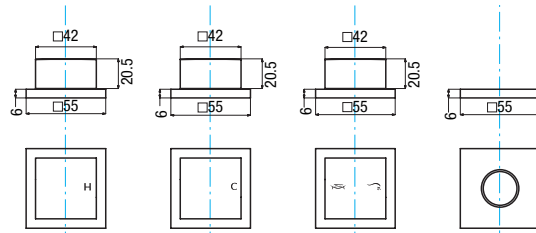

CARATTERISTICHE - CHARACTERISTICS

- Vitoni a dischi ceramici G 1/2" 180°
G 1/2" 180° ceramic headworks
- Deviatore meccanico a rotazione 2 uscite
2 outlets rotation mechanical diverter
- Doccia monogetto anticalcare ABS
Anti-scale handshower, ABS
- Fissaggio con flangia e controdamo
Fixing system with flange and lock nut
- Fissaggio deviatore "easy fix"
"Easy fix" diverter fixing system
- Flex. doccia OT 200 cm con contrappeso
200 cm brass flexible hose with counterweight
- Flex. collegamento acciaio inox 450 mm
450 mm stainless steel flexible connections

Collegamento da rete idraulica a rubinetteria NON FORNITO
Connection from the water grid to the tap NON SUPPLIED

BAR - BAR	0.5	1	1.5	2	2.5	3
	16	22	27.5	31.5	35.5	39
	6	9	11	13.5	15.5	17

i dati e i valori sono indicativi e possono variare a seconda delle condizioni di utilizzo - data and values are indicatives and can be change according to the conditions of use

PN-PX21.D2-03

- kit maniglie regolazione portata C/F e deviazione completo di rosoni cromo

kit comprising H/C flow rate control handles, diverter handle and flanges chrome

PX21.D2-03

- kit sotto piano rubinetteria tradizionale, deviatore meccanico e supporto doccia completo di fissaggi e flex. collegamento