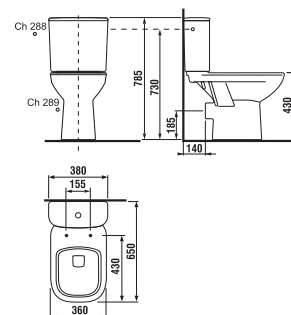

## kombiklozet s vodorovným odpadem

Číslo výrobku	Popis výrobku	Napouštění	Splach. mech. součástí	Odpad →	Instalační sada součástí	Cena bílá	Cena barva
8.2661.6.xxx.288.1	kombiklozet (včetně instalační sady)	x	x	x	x	3 492 Kč	4 190 Kč
8.2661.6.xxx.289.1	kombiklozet (včetně instalační sady)	x	x	x	x	3 492 Kč	4 190 Kč
<b>Objednat zvlášť:</b>						Cena bílá	Cena barva
8.9361.0.3xx.063.1	duroplastové sedátko s poklopem Olymp s antibakteriální úpravou, odnímatelné, kovové úchyty					590 Kč	708 Kč
8.9361.1.3xx.063.1	duroplastové sedátko s poklopem Olymp s antibakteriální úpravou, odnímatelné, kovové úchyty, SLOWCLOSE					1 291 Kč	1 549 Kč