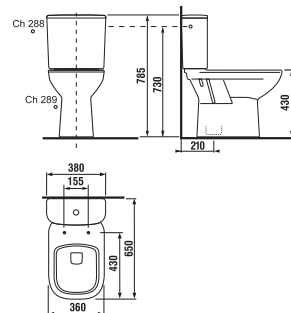

Číslo výrobku	Popis výrobku	Napouštění	Splach. mech. součástí	Odpad ↓	Instalační sada součástí	Cena bílá	Cena barva
8.2661.7.xxx.288.1	kombiklozet (včetně instalační sady)	x	x	x	x	3 492 Kč	4 190 Kč
8.2661.7.xxx.289.1	kombiklozet (včetně instalační sady)	x	x	x	x	3 492 Kč	4 190 Kč
Objednat zvlášť:						Cena bílá	Cena barva
8.9361.0.3xx.063.1	duroplastové sedátko s poklopem Olymp s antibakteriální úpravou, odnímatelné, kovové úchyty					590 Kč	708 Kč
8.9361.1.3xx.063.1	duroplastové sedátko s poklopem Olymp s antibakteriální úpravou, odnímatelné, kovové úchyty, SLOWCLOSE					1 291 Kč	1 549 Kč