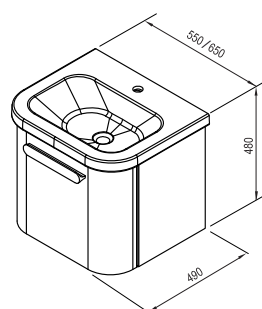

Chrome

Koupelnový nábytek Chrome pod keramická umyvadla

Úložný prostor o výšce 40 cm

Šedé polomatné provedení

Speciální úprava materiálů do vlhka

Design nosal

Originální design z dílny českého designéra Kryštofa Nosála.

TYP	ROZMĚRY (mm)	Obj. číslo	TYP + provedení	Cena bez DPH	Cena s DPH
Skříňka pod keramické umyvadlo Chrome	515 x 450 x 450	X00000635	SD 550 Chrome bílá	7 842,98	9 490
		X00000636	SD 550 Chrome šedá	7 842,98	9 490
	615 x 450 x 450	X00000637	SD 650 Chrome bílá	8 256,20	9 990
		X00000638	SD 650 Chrome šedá	8 256,20	9 990

Doba dodání 14 dní.
Ceny jsou uvedeny v Kč.

SD 550 / 650 Chrome

SD 550 / 650 Chrome

Technický popis

1. Skříňka pod keramická umyvadla SD Chrome ve středovém provedení v šířce 550 a 650 mm se zásuvkou.
2. Celá skříňka včetně dvířek je vždy v jedné barvě - lesklá bílá nebo polomatná šedá.
3. Dodáváno ve smontovaném stavu.
4. Stavební připravenost je znázorněna s užitím nízké umyvadlové piletý a sifonu U trubkového.