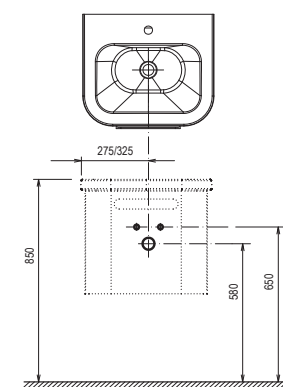

Chrome

Koupelnový nábytek Chrome pod keramická umyvadla

Úložný prostor o výšce 40 cm

Šedé polomatné provedení

Speciální úprava materiálů do vlhka

Design nosal

Originální design z dílny českého designéra Kryštofa Nosála.

TYP	ROZMĚRY (mm)	Obj. číslo	TYP + provedení	Cena bez DPH	Cena s DPH
Skříňka pod keramické umyvadlo Chrome	515 x 450 x 450	X00000635	SD 550 Chrome bílá	7 842,98	9 490
		X00000636	SD 550 Chrome šedá	7 842,98	9 490
	615 x 450 x 450	X00000637	SD 650 Chrome bílá	8 256,20	9 990
		X00000638	SD 650 Chrome šedá	8 256,20	9 990

Doba dodání 14 dní.
Ceny jsou uvedeny v Kč.

SD 550 / 650 Chrome

SD 550 / 650 Chrome

Technický popis

1. Skříňka pod keramická umyvadla SD Chrome ve středovém provedení v šířce 550 a 650 mm se zásuvkou.
2. Celá skříňka včetně dvířek je vždy v jedné barvě - lesklá bílá nebo polomatná šedá.
3. Dodáváno ve smontovaném stavu.
4. Stavební připravenost je znázorněna s užitím nízké umyvadlové piletý a sifonu U trubkového.