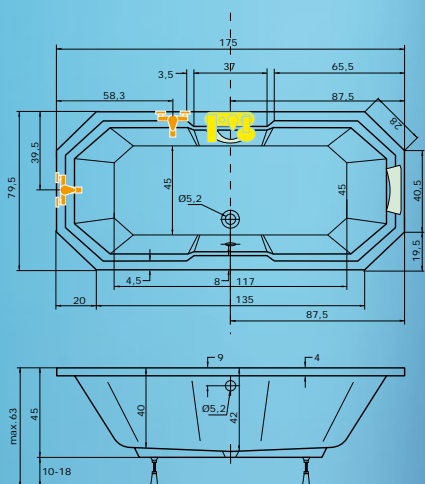

Ceny jsou uvedeny včetně DPH.

masážní systémy

BASIC	VMT12010131	24.525,- Kč
EASY	VMT12010231	33.395,- Kč
WINDY	VMT12010331	27.595,- Kč
DUO PNEU	VMT12010431	42.775,- Kč
DUO	VMT12010531	53.595,- Kč
DUO LIGHT	VMT12010631	57.525,- Kč
ECO HYDRO	VMT12012131	16.720,- Kč
ECO AIR	VMT12012231	17.920,- Kč
ECO HYDROAIR	VMT12012331	24.020,- Kč