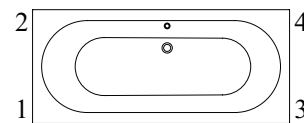

# Subway™

(Obdélníková 1600x700)

Nohy nejsou standardní součástí dodávky.

**Just Relax!**  
Umístění technických částí  
Přístup přes: 2 - 4  
Spínací skříňka: 2  
Ovládání na okraji vany: 2

Objednací číslo	Název a provedení	Rozměry d x š	Rozměry dna d x š	Obsah (l) vč. 1 osoby	Váha kg	Barvy	
						Lesk	Mat
BA167SUB2V	Subway™	1600x700	1200x440	125	20	15.450,-	17.768,-