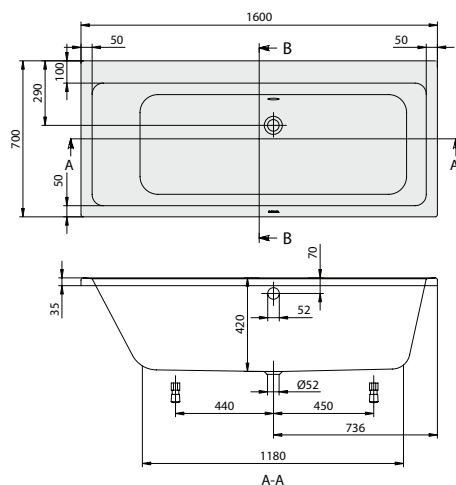

# Subway™

(Obdélníková 1600x700)

Nohy nejsou standardní součástí dodávky.

**Just Relax!**  
Umístění technických částí  
Přístup přes: 2 - 4  
Spínací skříňka: 2  
Ovládání na okraji vany: 2

Objednací číslo	Název a provedení	Rozměry d x š	Rozměry dna d x š	Obsah (l) vč. 1 osoby	Váha kg	Barvy	
						Lesk	Mat
BA167SUB2V	Subway™	1600x700	1200x440	125	20	15.450,-	17.768,-

Příslušenství k vanám:			Cena
Objednací číslo	Popis		
4000000266	Plastové nohy pro vany s plochým dnem (nastavitelné od 145 do 180 mm).		420,-
88820000	2 nohy a nástěnné úchyty (nastavitelné od 130 do 200 mm)		1.350,-
90950061	Prodloužený kombinovaný odpad/přepad, pochromováno		4.050,-
90601061	Multiplex Trio, pochromováno		10.020,-
90602061	Multiplex Trio vč. přerušení potrubí, pochromováno		16.950,-
9009060000	Opěrka hlavy, šedá		3.390,-